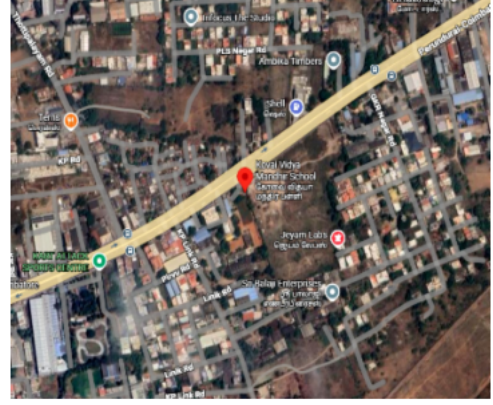

Google Map View