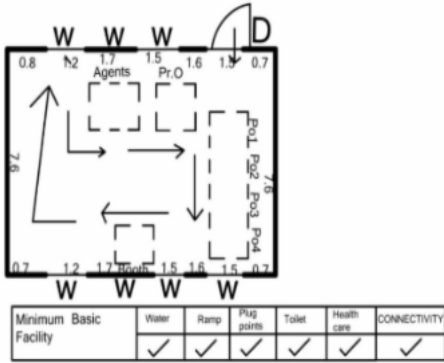

Google Map View

Polling Station Building Front View

Polling Station Front View

Cad View

Key MAP View

1 பெயர் : மாரிமுத்து - தந்தையின் பெயர்: நஞ்சப்பன் - வீட்டு எண் : 1A வயது : 69 பாலினம் : ஆண் Photo is available	JRT2821304	2 பெயர் : மனோகரன் - தந்தையின் பெயர்: மாரிமுத்து - வீட்டு எண் : 1A வயது : 44 பாலினம் : ஆண் Photo is available	JRT2821320	3 பெயர் : மாசிலாமணி - தந்தையின் பெயர்: மாரிமுத்து - வீட்டு எண் : 1A வயது : 37 பாலினம் : பெண் Photo is available	JRT2821338
4 பெயர் : ராணி கணவர் பெயர்: நடராஜன் வீட்டு எண் : 1 பொதிகை பார்க், துரைசாமி நகர் பஸ் ஸ்டாப் எதிரில் வயது : 58 பாலினம் : பெண் Photo is available	WJB4805560	5 பெயர் : சுப்புநீ தந்தையின் பெயர்: நடராஜன் வீட்டு எண் : 1 பொதிகை பார்க், துரைசாமி நகர் பஸ் ஸ்டாப் எதிரில் வயது : 25 பாலினம் : பெண் Photo is available	WJB4805594	S 6 பெயர் : மோகனாம்பாள்.ஆர் தந்தையின் பெயர்: ரகுபதி.ஜீ வீட்டு எண் : 2 வயது : 49 பாலினம் : ஆண் Photo is available	WJB4330494
7 பெயர் : ஏல்வினா ஷெரண் தந்தையின் பெயர்: ஜஸ்டின் வீட்டு எண் : 2 வயது : 23 பாலினம் : பெண் Photo is available	WJB1582998	8 பெயர் : தீருநாவுக்கரசர் தந்தையின் பெயர்: மனோகரன் வீட்டு எண் : 2-6 வயது : 24 பாலினம் : ஆண் Photo is available	WJB4111662	9 பெயர் : அய்யாசாமி - தந்தையின் பெயர்: ரங்கண்ணகவுண்டர் - வீட்டு எண் : 2B வயது : 86 பாலினம் : ஆண் Photo is available	JRT2701993
10 பெயர் : சகுந்தலா - கணவர் பெயர்: அய்யாசாமி - வீட்டு எண் : 2B வயது : 79 பாலினம் : பெண் Photo is available	JRT2702637	11 பெயர் : கார்த்திகேயன் - தந்தையின் பெயர்: அய்யாசாமி - வீட்டு எண் : 2பி வயது : 54 பாலினம் : ஆண் Photo is available	JRT2702058	12 பெயர் : மோகனாகார்த்திக் - கணவர் பெயர்: கார்த்திகேயன் - வீட்டு எண் : 2B வயது : 50 பாலினம் : பெண் Photo is available	JRT2702827
13 பெயர் : தனுவி தந்தையின் பெயர்: கார்த்திகேயன் வீட்டு எண் : 2பி வயது : 25 பாலினம் : பெண் Photo is available	WJB4408183	14 பெயர் : சதீஸ் குமார் தந்தையின் பெயர்: பால்சாமி வீட்டு எண் : 2-B-5 வயது : 40 பாலினம் : ஆண் Photo is available	WJB4473443	15 பெயர் : வெங்கடேஷ் ராஜப்பா தந்தையின் பெயர்: ராஜப்பா வீட்டு எண் : 3 வயது : 42 பாலினம் : ஆண் Photo is available	WJB4040382
16 பெயர் : பூஷ்பா கணவர் பெயர்: வெங்கடேஷ் வீட்டு எண் : 3 வயது : 33 பாலினம் : பெண் Photo is available	WJB4038311	17 பெயர் : விஷ்ணு பிரியா கணவர் பெயர்: ராகுல் பூஷ்பன் வீட்டு எண் : 3 ஏ வயது : 28 பாலினம் : பெண் Photo is available	WJB4850293	18 பெயர் : சமதி கணவர் பெயர்: சந்திரசேகரன் வீட்டு எண் : 4 வயது : 59 பாலினம் : பெண் Photo is available	RTG1152180
19 பெயர் : சந்திரசேகரன் தந்தையின் பெயர்: அங்கா முத்து - வீட்டு எண் : 4 வயது : 56 பாலினம் : ஆண் Photo is available	RTG1152420	20 பெயர் : காயத்ரி - கணவர் பெயர்: கிருஷ்ண விக்ரம் - வீட்டு எண் : 4 வயது : 49 பாலினம் : பெண் Photo is available	TAU1706647	21 பெயர் : ச தேஜஸ்வினி தந்தையின் பெயர்: சந்திரசேகரன் வீட்டு எண் : 4 வயது : 24 பாலினம் : பெண் Photo is available	WJB4638540
22 பெயர் : கிருஷ்ண விக்ரம் ஏம் இதரர் பெயர்: காயத்ரி கே வீட்டு எண் : 4 ஹெமாத்ரி வயது : 51 பாலினம் : ஆண் Photo is available	TAU1706928	S 23 பெயர் : சுவாதி தந்தையின் பெயர்: பொண்ணுசாமி வீட்டு எண் : 5 வயது : 29 பாலினம் : பெண் Photo is available	WJB3363769	24 பெயர் : சேதுபாண்டியன் - தந்தையின் பெயர்: முத்துவாழி - வீட்டு எண் : 5/131 வயது : 52 பாலினம் : ஆண் Photo is available	WJB1056092
25 பெயர் : சந்திரா - கணவர் பெயர்: சேதுபாண்டியன் - வீட்டு எண் : 5/131 வயது : 40 பாலினம் : பெண் Photo is available	WJB1056100	# 26 பெயர் : நரேந்திர பிரசாந்த் கதிரவன் தந்தையின் பெயர்: கதிரவன் - வீட்டு எண் : 5C வயது : 30 பாலினம் : ஆண் Photo is available	WJB2017648	27 பெயர் : ரவிசங்கர் - தந்தையின் பெயர்: செளந்தரராஜன் வீட்டு எண் : 5, கஸ்தூரி வீதி வயது : 49 பாலினம் : ஆண் Photo is available	WJB0489104
28 பெயர் : மேரி தந்தையின் பெயர்: செல்வராஜ் வீட்டு எண் : 6 வயது : 27 பாலினம் : பெண் Photo is available	WJB3406584	29 பெயர் : விஸ்வா தாயின் பெயர்: யோகேஸ்வரி வீட்டு எண் : 6/4 வயது : 28 பாலினம் : ஆண் Photo is available	WJB3406535	30 பெயர் : செளந்தரராஜன் - தந்தையின் பெயர்: ராஜகோபால் - வீட்டு எண் : 7 வயது : 61 பாலினம் : ஆண் Photo is available	WJB0488635