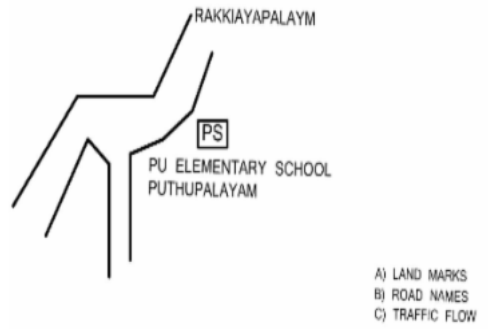

Google Map View

Polling Station Building Front View

AC - 117 Kavundampalayam (Front Building View)

Polling Station Front View

AC - 117 Kavundampalayam (Front Building View)

Cad View

Key MAP View

சட்டமன்றத் தொகுதியின் எண் மற்றும் பெயர் : 117-கவுண்டம்பாளையம்  
பிரிவு எண் மற்றும் பெயர் 1-வார்டு எண் 13 வெற்றிலைகாளிபாளையம் ரோடு வடக்கு