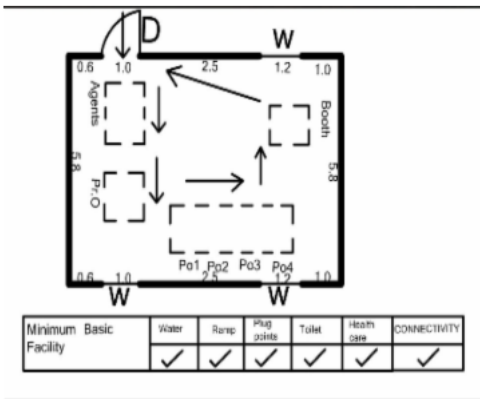

Google Map View

Polling Station Building Front View

AC - 117 Kavundampalayam (Front Building View)

Polling Station Front View

AC - 117 Kavundampalayam (Front Building View)

Cad View

Key MAP View

சட்டமன்றத் தொகுதியின் எண் மற்றும் பெயர் : 117-கவுண்டம்பாளையம்  
பிரிவு எண் மற்றும் பெயர் 1-வார்டு எண் 13 வெற்றிலைகாளிபாளையம் ரோடு வடக்கு