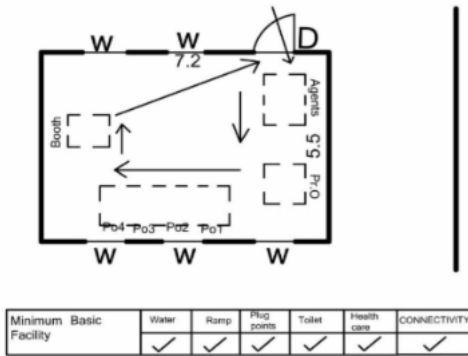

Google Map View

Polling Station Building Front View

Polling Station Front View

Cad View

Key MAP View

<p>S 1</p> <p>பெயர் : பிராங்கனின்ராஜ் இ தந்தையின் பெயர்: இன்பராஜ் வீட்டு எண் : 51 பழனி கிருஷ்ண தோட்டம் வயது : 25 பாலினம் : ஆண்</p> <p>WJB5137179</p> <p>Photo is available</p>	<p>S 2</p> <p>பெயர் : மிராக்கினின் ஜெனிபர் இ தந்தையின் பெயர்: இன்பராஜ் செ வீட்டு எண் : 51 பழனிகிருஷ்ண தோட்டம் வயது : 20 பாலினம் : பெண்</p> <p>WJB5124631</p> <p>Photo is available</p>	<p>3</p> <p>பெயர் : மோகன் குமார் - தந்தையின் பெயர்: கருப்புசாமி - வீட்டு எண் : 54 வயது : 61 பாலினம் : ஆண்</p> <p>WJB1877505</p> <p>Photo is available</p>
<p>4</p> <p>பெயர் : விஜயா - கணவர் பெயர்: மோகன் குமார் - வீட்டு எண் : 54 வயது : 57 பாலினம் : பெண்</p> <p>WJB1877513</p> <p>Photo is available</p>	<p>5</p> <p>பெயர் : புருசோத்தமன் ர தந்தையின் பெயர்: ரமேஷ் வீட்டு எண் : 69-71,சக்தி இல்லம் வயது : 19 பாலினம் : ஆண்</p> <p>WJB5069737</p> <p>Photo is available</p>	<p>S 6</p> <p>பெயர் : சுபத்ரா தேவி கணவர் பெயர்: சரவண குமார் - வீட்டு எண் : 76 வயது : 43 பாலினம் : பெண்</p> <p>WJB0485979</p> <p>Photo is available</p>
<p>7</p> <p>பெயர் : சிவலிங்கம் தந்தையின் பெயர்: குப்புசாமி வீட்டு எண் : 99 வயது : 76 பாலினம் : ஆண்</p> <p>YAK1327840</p> <p>Photo is available</p>	<p># 8</p> <p>பெயர் : பரமேஸ்வரி கணவர் பெயர்: சிவலிங்கம் வீட்டு எண் : 439 வயது : 62 பாலினம் : பெண்</p> <p>YAK1327758</p> <p>Photo is available</p>	<p>9</p> <p>பெயர் : பிரபாகரன் சிவலிங்கம் தந்தையின் பெயர்: சிவலிங்கம் - வீட்டு எண் : 99 வயது : 43 பாலினம் : ஆண்</p> <p>YAK0052316</p> <p>Photo is available</p>
<p>10</p> <p>பெயர் : பிரியா தந்தையின் பெயர்: சிவலிங்கம் வீட்டு எண் : 99 வயது : 41 பாலினம் : பெண்</p> <p>YAK1327782</p> <p>Photo is available</p>	<p>11</p> <p>பெயர் : கணேசன் - தந்தையின் பெயர்: ராமையா - வீட்டு எண் : 235 வயது : 53 பாலினம் : ஆண்</p> <p>YNK0498949</p> <p>Photo is available</p>	<p>12</p> <p>பெயர் : ரித்திகா பார்த்திபன் தந்தையின் பெயர்: செ பார்த்திபன் வீட்டு எண் : 396 வயது : 19 பாலினம் : பெண்</p> <p>WJB5059365</p> <p>Photo is available</p>
<p>13</p> <p>பெயர் : மேரிசூஸ் - கணவர் பெயர்: ஜேசராஜ் - வீட்டு எண் : 443 வயது : 75 பாலினம் : பெண்</p> <p>JRT1615707</p> <p>Photo is available</p>	<p>14</p> <p>பெயர் : விமலா - கணவர் பெயர்: ஜான் பிரான்சிஸ் - வீட்டு எண் : 445 வயது : 54 பாலினம் : பெண்</p> <p>JRT1615525</p> <p>Photo is available</p>	<p>15</p> <p>பெயர் : நாகவள்ளி - கணவர் பெயர்: கருப்பையா - வீட்டு எண் : 461 வயது : 45 பாலினம் : பெண்</p> <p>WJB1873884</p> <p>Photo is available</p>
<p>16</p> <p>பெயர் : அஜித் குமார் - தந்தையின் பெயர்: கருப்பையா - வீட்டு எண் : 461 வயது : 28 பாலினம் : ஆண்</p> <p>WJB2689917</p> <p>Photo is available</p>	<p>17</p> <p>பெயர் : தமிழரசன் - தந்தையின் பெயர்: தண்டபாணி - வீட்டு எண் : 524 வயது : 50 பாலினம் : ஆண்</p> <p>WJB3040979</p> <p>Photo is available</p>	<p>18</p> <p>பெயர் : சுரேஷ் கண்ணன் தந்தையின் பெயர்: பால்ராஜ் வீட்டு எண் : 524 வயது : 40 பாலினம் : ஆண்</p> <p>WJB7014616</p> <p>Photo is available</p>
<p>19</p> <p>பெயர் : ரேஷ்மா கணவர் பெயர்: சுரேஷ் கண்ணன் வீட்டு எண் : 524 வயது : 25 பாலினம் : பெண்</p> <p>WJB7013287</p> <p>Photo is available</p>	<p>20</p> <p>பெயர் : மணி - தந்தையின் பெயர்: கணக்கன் - வீட்டு எண் : 526 வயது : 55 பாலினம் : ஆண்</p> <p>JRT2678183</p> <p>Photo is available</p>	<p>21</p> <p>பெயர் : கஸ்தூரி - கணவர் பெயர்: மணி - வீட்டு எண் : 526 வயது : 48 பாலினம் : பெண்</p> <p>JRT2464808</p> <p>Photo is available</p>
<p>22</p> <p>பெயர் : தீக்ஷா தந்தையின் பெயர்: மணி வீட்டு எண் : 526 வயது : 26 பாலினம் : பெண்</p> <p>WJB3365319</p> <p>Photo is available</p>	<p>23</p> <p>பெயர் : சஞ்சய் தாயின் பெயர்: கஸ்தூரி வீட்டு எண் : 526 வயது : 21 பாலினம் : ஆண்</p> <p>WJB4871836</p> <p>Photo is available</p>	<p>24</p> <p>பெயர் : அபிஜித் - தந்தையின் பெயர்: அப்பு - வீட்டு எண் : 528 வயது : 30 பாலினம் : ஆண்</p> <p>WJB1877190</p> <p>Photo is available</p>
<p>25</p> <p>பெயர் : அப்பு - தந்தையின் பெயர்: ராமன் - வீட்டு எண் : 530 வயது : 76 பாலினம் : ஆண்</p> <p>WJB0487744</p> <p>Photo is available</p>	<p>26</p> <p>பெயர் : ராஜபுரீ - கணவர் பெயர்: அப்பு - வீட்டு எண் : 530 வயது : 56 பாலினம் : பெண்</p> <p>WJB0487751</p> <p>Photo is available</p>	<p>27</p> <p>பெயர் : பிருந்தா - தந்தையின் பெயர்: குணசேகரன் - வீட்டு எண் : 530 வயது : 41 பாலினம் : பெண்</p> <p>JRT2678373</p> <p>Photo is available</p>
<p>28</p> <p>பெயர் : மணி - தந்தையின் பெயர்: மன்னாதன் - வீட்டு எண் : 539 வயது : 36 பாலினம் : ஆண்</p> <p>XTU0516153</p> <p>Photo is available</p>	<p>29</p> <p>பெயர் : கோமதி - தந்தையின் பெயர்: சுப்பிரமணி - வீட்டு எண் : 539 வயது : 32 பாலினம் : பெண்</p> <p>AWJ0545830</p> <p>Photo is available</p>	<p>30</p> <p>பெயர் : மணிவண்ணன் - தந்தையின் பெயர்: மாதேஸ் - வீட்டு எண் : 540 வயது : 47 பாலினம் : ஆண்</p> <p>WJB1378025</p> <p>Photo is available</p>