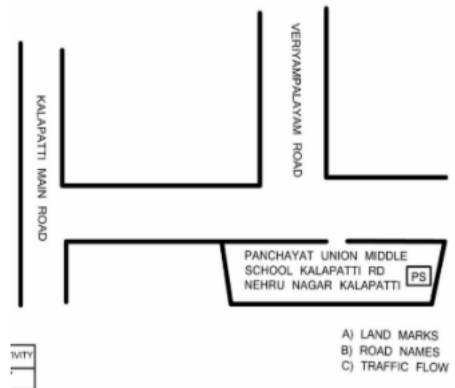

Key MAP View