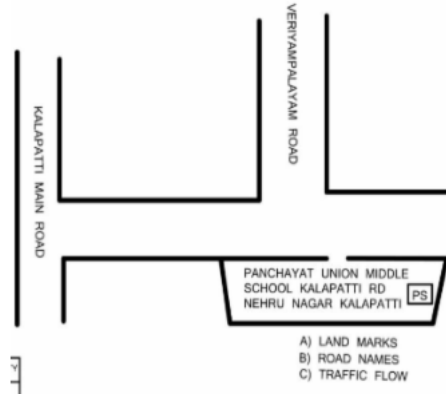

Key MAP View