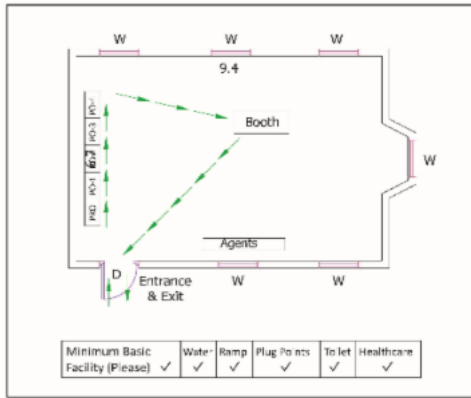

Google Map View

Polling Station Building Front View

Polling Station Front View

Cad View

Key MAP View

1	WJB0679043	பெயர் : ரவி - தந்தையின் பெயர்: கிருஷ்ணன் - வீட்டு எண் : 1 வயது : 46 பாலினம் : ஆண்	Photo is available	2	WJB0678631	பெயர் : மகாலட்சுமி - கணவர் பெயர்: ரவி - வீட்டு எண் : 1 வயது : 37 பாலினம் : பெண்	Photo is available	3	WJB0678102	பெயர் : ரஞ்சித்குமார் - தந்தையின் பெயர்: மணி - வீட்டு எண் : 1 வயது : 34 பாலினம் : ஆண்	Photo is available
4	WJB3377140	பெயர் : அனுஷா தந்தையின் பெயர்: மணிகண்டன் வீட்டு எண் : 1 வயது : 30 பாலினம் : பெண்	Photo is available	5	WJB5113998	பெயர் : ஆல்ட்ரிக் ஆன்டோ அ தந்தையின் பெயர்: வி அலெக்ஸ் அருள் குமார் வீட்டு எண் : 1 வயது : 21 பாலினம் : ஆண்	Photo is available	6	FMS2818854	பெயர் : செமினா - கணவர் பெயர்: கணேசன் - வீட்டு எண் : 1 பி டி ஆதி அடுக்ககம் வயது : 49 பாலினம் : பெண்	Photo is available
7	WJB1382944	பெயர் : ஜெபசிங் - தந்தையின் பெயர்: அந்தோனி - வீட்டு எண் : 1X வயது : 49 பாலினம் : ஆண்	Photo is available	8	WJB1382928	பெயர் : இம்மாள் ராணி - கணவர் பெயர்: ஜெபசிங் - வீட்டு எண் : 1X வயது : 44 பாலினம் : பெண்	Photo is available	# 9	WJB2556116	பெயர் : ஜெய குமார் தந்தையின் பெயர்: அம்புரோஸ் வீட்டு எண் : 2 வயது : 61 பாலினம் : ஆண்	Photo is available
10	WJB0678060	பெயர் : தேவதயா - தந்தையின் பெயர்: பிலிப் - வீட்டு எண் : 2 வயது : 60 பாலினம் : ஆண்	Photo is available	11	WJB1881671	பெயர் : காளிமுத்து - தந்தையின் பெயர்: ராமசாமி - வீட்டு எண் : 2 வயது : 59 பாலினம் : ஆண்	Photo is available	12	WJB1881689	பெயர் : கலைசெல்வி - கணவர் பெயர்: காளிமுத்து - வீட்டு எண் : 2 வயது : 58 பாலினம் : பெண்	Photo is available
13	WJB2556173	பெயர் : கீதா - கணவர் பெயர்: ஜெயக்குமார் - வீட்டு எண் : 2 வயது : 52 பாலினம் : பெண்	Photo is available	14	WJB3260593	பெயர் : சிவக்குமார் தந்தையின் பெயர்: கருப்பண்ணன் வீட்டு எண் : 2 வயது : 51 பாலினம் : ஆண்	Photo is available	15	WJB3256245	பெயர் : அனிதா கணவர் பெயர்: சிவக்குமார் வீட்டு எண் : 2 வயது : 47 பாலினம் : பெண்	Photo is available
16	WJB4331617	பெயர் : கார்த்திக் தந்தையின் பெயர்: எர்நஸ்த வீட்டு எண் : 02 வயது : 44 பாலினம் : ஆண்	Photo is available	17	WJB0678078	பெயர் : சொப்னா தேவதயா - கணவர் பெயர்: தேவதயா - வீட்டு எண் : 2 வயது : 42 பாலினம் : பெண்	Photo is available	18	WJB3224060	பெயர் : சார்லஸ் லியோ தந்தையின் பெயர்: டிக்குஸ் வீட்டு எண் : 2 வயது : 42 பாலினம் : ஆண்	Photo is available
19	WJB1881697	பெயர் : அருண் குமார் - தந்தையின் பெயர்: காளிமுத்து - வீட்டு எண் : 2 வயது : 34 பாலினம் : ஆண்	Photo is available	20	WJB1881705	பெயர் : அரவிந்த் - தந்தையின் பெயர்: காளிமுத்து - வீட்டு எண் : 2 வயது : 32 பாலினம் : ஆண்	Photo is available	21	WJB3213212	பெயர் : கார்த்திக் ராஜா - தந்தையின் பெயர்: மதியழகன் - வீட்டு எண் : 2 வயது : 28 பாலினம் : ஆண்	Photo is available
22	WJB5071022	பெயர் : வர்ஷினி சிவகுமார் தந்தையின் பெயர்: சிவகுமார் கருப்பன் வீட்டு எண் : 2 வயது : 23 பாலினம் : பெண்	Photo is available	23	WJB1384379	பெயர் : ரம்யா - கணவர் பெயர்: வெங்கடேஷ் - வீட்டு எண் : 2-21 வயது : 41 பாலினம் : பெண்	Photo is available	24	WJB4135760	பெயர் : சாவித்திரி கணவர் பெயர்: சந்திரமௌலி வீட்டு எண் : 2-ஏ மீஸ்ட வயது : 80 பாலினம் : பெண்	Photo is available
25	XSS2834265	பெயர் : கண்ணுசாமி - தந்தையின் பெயர்: திருமூர்த்தி - வீட்டு எண் : 2எலி டி V பி ஆதி அடுக்ககம் வயது : 73 பாலினம் : ஆண்	Photo is available	26	WJB4978458	பெயர் : பெ பழனிசாமி தந்தையின் பெயர்: பெருமாள் வீட்டு எண் : 3/1 வயது : 55 பாலினம் : ஆண்	Photo is available	27	WJB4978490	பெயர் : பி உமா கணவர் பெயர்: பி பழனிசாமி வீட்டு எண் : 3/1 வயது : 47 பாலினம் : பெண்	Photo is available
28	WJB4974150	பெயர் : ப. திவ்யா தந்தையின் பெயர்: பழனிசாமி வீட்டு எண் : 3/1 வயது : 20 பாலினம் : பெண்	Photo is available	29	RTG4134524	பெயர் : சவுந்தர்ராஜ் - தந்தையின் பெயர்: சாமாநாயுடு - வீட்டு எண் : 3தி அட்மோசுபீர் வயது : 79 பாலினம் : ஆண்	Photo is available	30	RTG4134532	பெயர் : லலிதாமணி - கணவர் பெயர்: சவுந்தர்ராஜ் - வீட்டு எண் : 3தி அட்மோஸ்பியர் வயது : 67 பாலினம் : பெண்	Photo is available