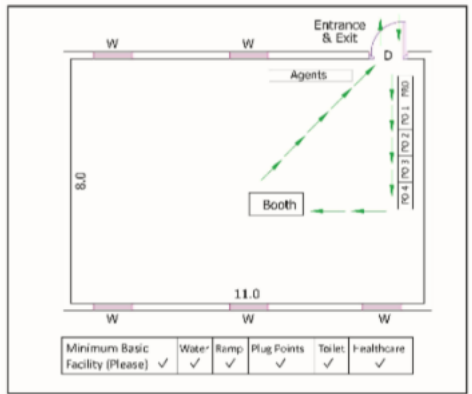

Google Map View

Polling Station Building Front View

Polling Station Front View

Cad View

Key MAP View

<p># 1</p> <p>பெயர் : துரைராஜ் ப தந்தையின் பெயர்: பழனி யண்டி - வீட்டு எண் : பி 377 வயது : 81 பாலினம் : ஆண்</p> <p>Photo is available</p>	WJB0677153	<p>2</p> <p>பெயர் : ரேணுகாதேவி - கணவர் பெயர்: ரங்கநாதன் - வீட்டு எண் : 1 வயது : 69 பாலினம் : பெண்</p> <p>Photo is available</p>	WJB0479113	<p>3</p> <p>பெயர் : அனந்தநாராயணன் - தந்தையின் பெயர்: சூட்டப்பன் - வீட்டு எண் : 1 வயது : 68 பாலினம் : ஆண்</p> <p>Photo is available</p>	WJB0677427
<p>4</p> <p>பெயர் : ஜெயலட்சுமி - கணவர் பெயர்: அனந்தநாராயணன் - வீட்டு எண் : 1 வயது : 67 பாலினம் : பெண்</p> <p>Photo is available</p>	WJB0677435	<p>5</p> <p>பெயர் : கனகம்மாள் - கணவர் பெயர்: பொன்னையா - வீட்டு எண் : 1 வயது : 64 பாலினம் : பெண்</p> <p>Photo is available</p>	WJB0479410	<p>6</p> <p>பெயர் : பாலமுருகன் - தந்தையின் பெயர்: காசிநாதன் - வீட்டு எண் : 1 வயது : 51 பாலினம் : ஆண்</p> <p>Photo is available</p>	WJB0677708
<p>7</p> <p>பெயர் : மணிகண்டன் - தந்தையின் பெயர்: கருப்பையா - வீட்டு எண் : 1 வயது : 50 பாலினம் : ஆண்</p> <p>Photo is available</p>	WJB0677716	<p>8</p> <p>பெயர் : பத்மநாபன் - தந்தையின் பெயர்: காசிநாதன் - வீட்டு எண் : 1 வயது : 49 பாலினம் : ஆண்</p> <p>Photo is available</p>	WJB0738070	<p>9</p> <p>பெயர் : செல்வம் - தந்தையின் பெயர்: பழனிவேல் - வீட்டு எண் : 1 வயது : 48 பாலினம் : ஆண்</p> <p>Photo is available</p>	WJB0678334
<p>10</p> <p>பெயர் : சதீஸ்குமார் - தந்தையின் பெயர்: ரங்கநாதன் - வீட்டு எண் : 1 வயது : 46 பாலினம் : ஆண்</p> <p>Photo is available</p>	WJB0479121	<p>11</p> <p>பெயர் : சுரேஷ்குமார் - தந்தையின் பெயர்: பிரபாகரன் - வீட்டு எண் : 1 வயது : 45 பாலினம் : ஆண்</p> <p>Photo is available</p>	WJB0677922	<p>12</p> <p>பெயர் : கற்பகம் - கணவர் பெயர்: செல்வம் - வீட்டு எண் : 1 வயது : 44 பாலினம் : பெண்</p> <p>Photo is available</p>	WJB0678342
<p>13</p> <p>பெயர் : ஐயப்பன் - தந்தையின் பெயர்: பொன்னையா - வீட்டு எண் : 1 வயது : 41 பாலினம் : ஆண்</p> <p>Photo is available</p>	WJB0479428	<p>14</p> <p>பெயர் : பசுபதி - தந்தையின் பெயர்: தரைராஜ் - வீட்டு எண் : 1-16 வயது : 29 பாலினம் : ஆண்</p> <p>Photo is available</p>	WJB2023323	<p>15</p> <p>பெயர் : பிரதீப் இதரர் பெயர்: அதர்ஸ் பிரதீப் வீட்டு எண் : 1எஃப் வயது : 40 பாலினம் : ஆண்</p> <p>Photo is available</p>	WJB4538146
<p>16</p> <p>பெயர் : சுகந்தி - கணவர் பெயர்: விஜயகுமார் - வீட்டு எண் : 1-na வயது : 58 பாலினம் : பெண்</p> <p>Photo is available</p>	WJB1384395	<p>17</p> <p>பெயர் : சின்னத்தம்பி - தந்தையின் பெயர்: வேலாயுதம் - வீட்டு எண் : 1x வயது : 80 பாலினம் : ஆண்</p> <p>Photo is available</p>	WJB1384122	<p>18</p> <p>பெயர் : ராணி - கணவர் பெயர்: ஆந்தோனி - வீட்டு எண் : 1x வயது : 68 பாலினம் : பெண்</p> <p>Photo is available</p>	WJB1384148
<p>19</p> <p>பெயர் : ஹரி கிருஷ்ணன் - தந்தையின் பெயர்: மோகனகிருஷ்ணன் - வீட்டு எண் : 1X வயது : 36 பாலினம் : ஆண்</p> <p>Photo is available</p>	WJB1382779	<p>20</p> <p>பெயர் : ராஜசேகரன் - தந்தையின் பெயர்: மோகனகிருஷ்ணன் - வீட்டு எண் : 1X வயது : 34 பாலினம் : ஆண்</p> <p>Photo is available</p>	WJB1382787	<p>21</p> <p>பெயர் : நந்தகுமார் - தந்தையின் பெயர்: சித்தையன் - வீட்டு எண் : 2 வயது : 73 பாலினம் : ஆண்</p> <p>Photo is available</p>	WJB1882919
<p>22</p> <p>பெயர் : கஸ்தூரி - கணவர் பெயர்: நந்தா குமார் - வீட்டு எண் : 2 வயது : 63 பாலினம் : பெண்</p> <p>Photo is available</p>	WJB1610427	<p>23</p> <p>பெயர் : பாலகிருஷ்ணன் - தந்தையின் பெயர்: கோவிந்தன் - வீட்டு எண் : 2 வயது : 54 பாலினம் : ஆண்</p> <p>Photo is available</p>	WJB1882927	<p>24</p> <p>பெயர் : பரத்குமார் - தந்தையின் பெயர்: நந்தகுமார் - வீட்டு எண் : 2 வயது : 44 பாலினம் : ஆண்</p> <p>Photo is available</p>	WJB1882935
<p>25</p> <p>பெயர் : கவிதா - கணவர் பெயர்: பரத்குமார் - வீட்டு எண் : 2 வயது : 41 பாலினம் : பெண்</p> <p>Photo is available</p>	WJB1882943	<p>26</p> <p>பெயர் : நித்தின் தந்தையின் பெயர்: பாலகிருஷ்ணன் வீட்டு எண் : 2 வயது : 24 பாலினம் : ஆண்</p> <p>Photo is available</p>	WJB4082285	<p>27</p> <p>பெயர் : ராம்குமார் ராஜசேகரன் தந்தையின் பெயர்: ராஜசேகரன் வெங்கடசாமி வீட்டு எண் : 2/1 சுமுகா அணைக்ஸ் வயது : 52 பாலினம் : ஆண்</p> <p>Photo is available</p>	WJB3451507
<p>28</p> <p>பெயர் : கௌதம் அத்திப்பாளையம் ராம்குமார் தந்தையின் பெயர்: ராம்குமார் ராஜசேகரன் வீட்டு எண் : 2/1 ஸ்முகா ஏநேக்ஸ் வயது : 21 பாலினம் : ஆண்</p> <p>Photo is available</p>	WJB4861175	<p>29</p> <p>பெயர் : விஜயகுமார் - தந்தையின் பெயர்: வெள்ளைமுத்து - வீட்டு எண் : 2-21 வயது : 60 பாலினம் : ஆண்</p> <p>Photo is available</p>	WJB1384403	<p>30</p> <p>பெயர் : பூநீலதா - கணவர் பெயர்: வேணுகோபால் - வீட்டு எண் : 2-21 வயது : 55 பாலினம் : பெண்</p> <p>Photo is available</p>	WJB1384486