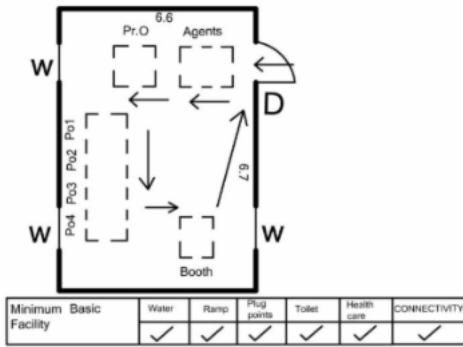

Google Map View

Polling Station Building Front View

Polling Station Front View

Cad View

Key MAP View

1 பெயர் : கனகராஜ் - தந்தையின் பெயர்: முத்துச்சாமி - வீட்டு எண் : 1 வயது : 53 பாலினம் : ஆண்	WJB1385798 Photo is available	# 2 பெயர் : சேகர் ராமன் தந்தையின் பெயர்: ராமன் - வீட்டு எண் : 1/203/3 வயது : 54 பாலினம் : ஆண்	WJB1385020 Photo is available	3 பெயர் : எஸ்தர் ஜானசி ராணி தந்தையின் பெயர்: ரீநால்ட் வீட்டு எண் : 1 வயது : 45 பாலினம் : ஆண்	WJB4329066 Photo is available
4 பெயர் : வசந்தரா வர்ஷினி ம் தந்தையின் பெயர்: மூர்த்தி வி வெள்ளிங்கிரி வீட்டு எண் : 1 வயது : 21 பாலினம் : பெண்	WJB4904785 Photo is available	5 பெயர் : தரணிந்திரா தந்தையின் பெயர்: பாபு வீட்டு எண் : 1 ஏ வயது : 20 பாலினம் : ஆண்	WJB4690764 Photo is available	6 பெயர் : முத்துசெல்வி - கணவர் பெயர்: ஜெகன் - வீட்டு எண் : 1B வயது : 39 பாலினம் : பெண்	WJB1059138 Photo is available
7 பெயர் : ஜெகன் - தந்தையின் பெயர்: சண்முகவேல் - வீட்டு எண் : 1B வயது : 38 பாலினம் : ஆண்	WJB1059146 Photo is available	8 பெயர் : நிரஞ்சனதேவி - கணவர் பெயர்: அருள்குமார் - வீட்டு எண் : 1B வயது : 36 பாலினம் : பெண்	WJB1059120 Photo is available	9 பெயர் : கலைவாணி - கணவர் பெயர்: பாலகிருஷ்ணன் - வீட்டு எண் : 1-B வயது : 43 பாலினம் : பெண்	JRT2707131 Photo is available
10 பெயர் : குமுதினி - கணவர் பெயர்: பூதரன் - வீட்டு எண் : 1D வயது : 39 பாலினம் : பெண்	WJB1058817 Photo is available	11 பெயர் : தேவி - கணவர் பெயர்: கோபாலன் - வீட்டு எண் : 2 வயது : 60 பாலினம் : பெண்	WJB1058874 Photo is available	12 பெயர் : கனிமொழி - கணவர் பெயர்: பிரபு - வீட்டு எண் : 2 வயது : 39 பாலினம் : பெண்	WJB1059179 Photo is available
13 பெயர் : கவிதா - கணவர் பெயர்: நாகேந்திரன் - வீட்டு எண் : 2-3 வயது : 44 பாலினம் : பெண்	JRT4590204 Photo is available	14 பெயர் : மல்லிகா கணவர் பெயர்: முருகன் வீட்டு எண் : 2/29ஏ வயது : 48 பாலினம் : பெண்	WJB4904827 Photo is available	15 பெயர் : அருள்குமரன் - தந்தையின் பெயர்: பழனிசாமி - வீட்டு எண் : 2/38, தரிஷா நேஹா இலேம வயது : 38 பாலினம் : ஆண்	WJB2557023 Photo is available
16 பெயர் : அலெக்ஸ்சாண்டர் சா தந்தையின் பெயர்: சாமுவேல் - வீட்டு எண் : 2/175 வயது : 50 பாலினம் : ஆண்	WJB1386739 Photo is available	17 பெயர் : நாகேந்திரன் - தந்தையின் பெயர்: ராமன் - வீட்டு எண் : 2a வயது : 54 பாலினம் : ஆண்	WJB1386689 Photo is available	18 பெயர் : நஞ்சப்பகோனார் - தந்தையின் பெயர்: சின்னசாமிகோனார் - வீட்டு எண் : 3 வயது : 90 பாலினம் : ஆண்	JRT1623925 Photo is available
19 பெயர் : கமலம் - கணவர் பெயர்: நாராயணசாமி - வீட்டு எண் : 3 வயது : 81 பாலினம் : பெண்	WJB0476754 Photo is available	20 பெயர் : தங்கவேலு - தந்தையின் பெயர்: செட்டியாக்கவுண்டர் - வீட்டு எண் : 3 வயது : 75 பாலினம் : ஆண்	WJB1058932 Photo is available	21 பெயர் : சரஸ்வதி - கணவர் பெயர்: நஞ்சப்பகோனார் - வீட்டு எண் : 3 வயது : 72 பாலினம் : பெண்	WJB3973740 Photo is available
22 பெயர் : லலிதா - கணவர் பெயர்: கண்ணையன் - வீட்டு எண் : 3 வயது : 61 பாலினம் : பெண்	WJB1386705 Photo is available	23 பெயர் : தனபாக்கியம் - தந்தையின் பெயர்: நஞ்சப்பகோனார் - வீட்டு எண் : 3 வயது : 55 பாலினம் : பெண்	WJB3973757 Photo is available	# 24 பெயர் : கனகராஜ் தந்தையின் பெயர்: நஞ்சப்பன் வீட்டு எண் : 3 வயது : 53 பாலினம் : ஆண்	WJB4563953 Photo is available
25 பெயர் : ஜெயகுமார் - தந்தையின் பெயர்: நஞ்சப்பகோனார் - வீட்டு எண் : 3 வயது : 49 பாலினம் : ஆண்	JRT1622810 Photo is available	26 பெயர் : வேலுமணி - கணவர் பெயர்: கனகராஜ் - வீட்டு எண் : 3 வயது : 46 பாலினம் : பெண்	WJB3973765 Photo is available	27 பெயர் : ராதிகா - கணவர் பெயர்: ஜெயக்குமார் - வீட்டு எண் : 3 வயது : 42 பாலினம் : பெண்	WJB0476788 Photo is available
28 பெயர் : கீர்த்திகா கணவர் பெயர்: ஏல.ஜி.ப்ரபு வீட்டு எண் : 3 வயது : 29 பாலினம் : பெண்	WJB4451829 Photo is available	29 பெயர் : விஷ்ணு பிரசாத் தந்தையின் பெயர்: ஜெயகுமார் வீட்டு எண் : 3 வயது : 19 பாலினம் : ஆண்	WJB4984480 Photo is available	30 பெயர் : சண்முகம் தந்தையின் பெயர்: கண்ணப்பா வீட்டு எண் : 3C வயது : 79 பாலினம் : ஆண்	WJB0649806 Photo is available