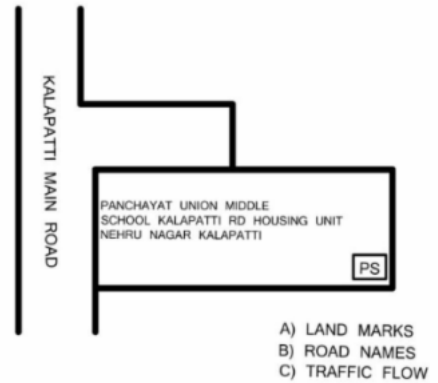

Key MAP View