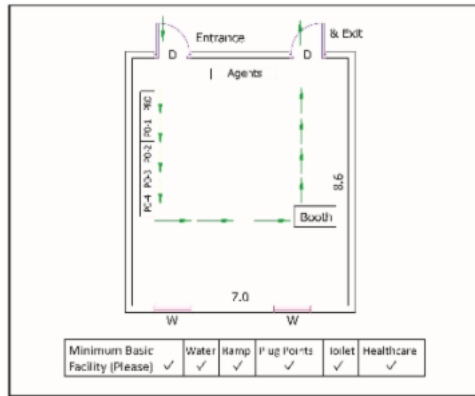

Google Map View

Polling Station Building Front View

Polling Station Front View

Cad View

Key MAP View

1 பெயர் : துரைசாமி தந்தையின் பெயர்: ரங்கசாமி வீட்டு எண் : 1 வயது : 71 பாலினம் : ஆண்	WJB4920088 Photo is available	2 பெயர் : சண்முகம் - தந்தையின் பெயர்: ஆறுமுகம் - வீட்டு எண் : 1 வயது : 66 பாலினம் : ஆண்	WJB1886332 Photo is available	3 பெயர் : கனகராஜ் தந்தையின் பெயர்: மருதாசலம் வீட்டு எண் : 1 வயது : 57 பாலினம் : ஆண்	WJB4037982 Photo is available
4 பெயர் : வடிவேல் - தந்தையின் பெயர்: ரங்கசாமி - வீட்டு எண் : 1 வயது : 46 பாலினம் : ஆண்	WJB1886589 Photo is available	5 பெயர் : சுகுமாரன் - தாயின் பெயர்: ராஜம்மாள் - வீட்டு எண் : 1 வயது : 44 பாலினம் : ஆண்	NHH1193937 Photo is available	6 பெயர் : கலைவாணி - கணவர் பெயர்: ராஜா - வீட்டு எண் : 1 வயது : 43 பாலினம் : பெண்	JRT4607180 Photo is available
7 பெயர் : வாசுகி கணவர் பெயர்: கனக ராஜ் வீட்டு எண் : 1 வயது : 43 பாலினம் : பெண்	WJB4035846 Photo is available	8 பெயர் : லோகேஷ் - தாயின் பெயர்: செல்வி - வீட்டு எண் : 1 வயது : 37 பாலினம் : ஆண்	WJB0673491 Photo is available	9 பெயர் : மனோபாண்டி - தந்தையின் பெயர்: காளிமுத்து - வீட்டு எண் : 1 வயது : 37 பாலினம் : ஆண்	WJB1613579 Photo is available
10 பெயர் : ரோகினி - கணவர் பெயர்: சுகுமாரன் - வீட்டு எண் : 1 வயது : 37 பாலினம் : பெண்	NHH1066091 Photo is available	11 பெயர் : ரம்யா கணவர் பெயர்: திருமூர்த்தி வீட்டு எண் : 1 வயது : 36 பாலினம் : பெண்	WJB4037347 Photo is available	12 பெயர் : சுரேஷ் - தந்தையின் பெயர்: செல்வி - வீட்டு எண் : 1 வயது : 35 பாலினம் : ஆண்	WJB2558773 Photo is available
13 பெயர் : லிக்னேஷ் - தந்தையின் பெயர்: காளிமுத்து - வீட்டு எண் : 1 வயது : 32 பாலினம் : ஆண்	WJB2286703 Photo is available	14 பெயர் : அங்கயற்கண்ணி தந்தையின் பெயர்: மணிக்கம் வீட்டு எண் : 1 வயது : 27 பாலினம் : பெண்	WJB3368602 Photo is available	15 பெயர் : இயப்பன் தந்தையின் பெயர்: வேல்பன் வீட்டு எண் : 1/12 வயது : 27 பாலினம் : ஆண்	NEW1418474 Photo is available
16 பெயர் : மோகன்ராஜ் - தந்தையின் பெயர்: பழனிசாமி - வீட்டு எண் : 1-23 வயது : 30 பாலினம் : ஆண்	WJB2025211 Photo is available	17 பெயர் : சரஸ்வதி - கணவர் பெயர்: சிவராஜ் - வீட்டு எண் : 1-52-1 வயது : 54 பாலினம் : பெண்	JRT2468361 Photo is available	18 பெயர் : பத்மநாபன் - தந்தையின் பெயர்: நம்பெருமாள் ஐயர் - வீட்டு எண் : 1-63A வயது : 62 பாலினம் : ஆண்	WJB1059815 Photo is available
19 பெயர் : பிரேமா - கணவர் பெயர்: பத்மநாபன் - வீட்டு எண் : 1-63A வயது : 48 பாலினம் : பெண்	WJB1059823 Photo is available	20 பெயர் : சுப்பிரமணியன் - தந்தையின் பெயர்: நாச்சிமுத்து - வீட்டு எண் : 1A-1 வயது : 62 பாலினம் : ஆண்	JRT1977149 Photo is available	21 பெயர் : செல்வம் - தந்தையின் பெயர்: பெரியநாச்சிமுத்து - வீட்டு எண் : 1-B வயது : 65 பாலினம் : ஆண்	WJB3978152 Photo is available
22 பெயர் : மோகன்குமார் - தந்தையின் பெயர்: செல்வம் - வீட்டு எண் : 1-B வயது : 41 பாலினம் : ஆண்	JRT4607503 Photo is available	23 பெயர் : பிரபு - தந்தையின் பெயர்: செல்வம் - வீட்டு எண் : 1-B வயது : 39 பாலினம் : ஆண்	JRT4607289 Photo is available	24 பெயர் : மருதாசலம் - தந்தையின் பெயர்: செங்காளிக்குட்டி - வீட்டு எண் : 1E வயது : 52 பாலினம் : ஆண்	WJB0624171 Photo is available
25 பெயர் : நந்தினி - தந்தையின் பெயர்: மருதாச்சலம் - வீட்டு எண் : 1E வயது : 31 பாலினம் : பெண்	WJB1389659 Photo is available	26 பெயர் : சந்தியா பூநீ தந்தையின் பெயர்: மருதாசலம் வீட்டு எண் : 1இ/12 வயது : 27 பாலினம் : பெண்	WJB3368685 Photo is available	27 பெயர் : சிவக்குமார் - தந்தையின் பெயர்: மாரப்பன் - வீட்டு எண் : 1-F வயது : 57 பாலினம் : ஆண்	JRT4599213 Photo is available
28 பெயர் : நாகலட்சுமி - கணவர் பெயர்: சிவக்குமார் - வீட்டு எண் : 1-F வயது : 50 பாலினம் : பெண்	JRT4605515 Photo is available	29 பெயர் : கலைவாணி - தந்தையின் பெயர்: சிவக்குமார் - வீட்டு எண் : 1-F வயது : 32 பாலினம் : பெண்	WJB1389295 Photo is available	# 30 பெயர் : கவிதா கார்த்திக் கணவர் பெயர்: கார்த்திக் - வீட்டு எண் : 1X வயது : 42 பாலினம் : பெண்	WJB1388339 Photo is available