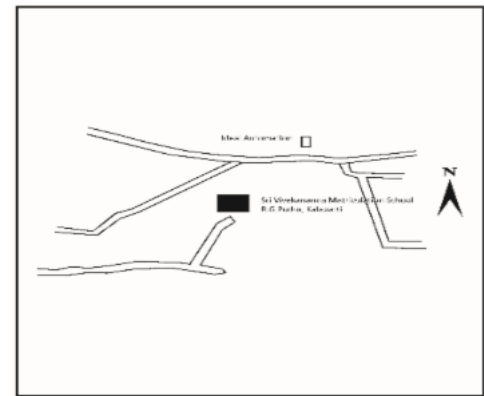

Key MAP View