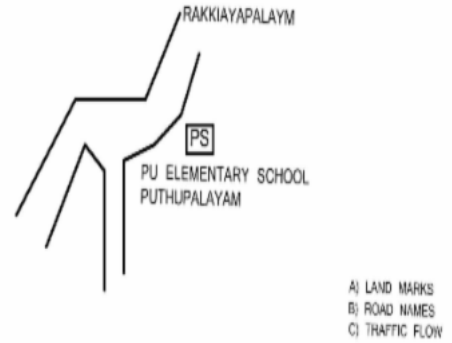

Key MAP View