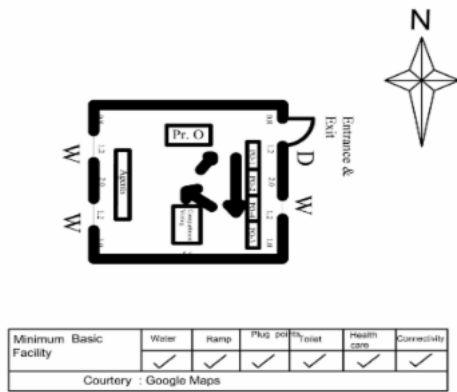

**Google Map View**

**Polling Station Building Front View**

**Polling Station Front View**

**Cad View**

**Key MAP View**

1 பெயர் : நாகரத்தினம் - கணவர் பெயர்: சம்பத் - வீட்டு எண் : 1 வயது : 61 பாலினம் : பெண் Photo is available	WJB1421841	2 பெயர் : தங்கராஜ் - தந்தையின் பெயர்: செல்லப்பா - வீட்டு எண் : 1 வயது : 48 பாலினம் : ஆண் Photo is available	WJB0253179	3 பெயர் : காதர் உசேன் - தந்தையின் பெயர்: இலியாஸ் உசேன் - வீட்டு எண் : 1 வயது : 36 பாலினம் : ஆண் Photo is available	WJB0607390
4 பெயர் : புவனேஷ்குமார் - இதரர் பெயர்: மாரப்ப குட்டி - வீட்டு எண் : 1 வயது : 34 பாலினம் : ஆண் Photo is available	WJB0606871	5 பெயர் : அனுப்பிரியா - தந்தையின் பெயர்: பிரபாகரன் - வீட்டு எண் : 1 வயது : 30 பாலினம் : பெண் Photo is available	WJB1659341	6 பெயர் : அச்சுதானந்தன் - தந்தையின் பெயர்: ராமநாதன் - வீட்டு எண் : 1-1 வயது : 34 பாலினம் : ஆண் Photo is available	WJB0628909
7 பெயர் : காயத்ரி தாயின் பெயர்: பத்மலதா ராமநாதன் வீட்டு எண் : 1-1 வயது : 28 பாலினம் : பெண் Photo is available	WJB3214483	S 8 பெயர் : ராதாமணி கணவர் பெயர்: ஜோதிக்குமார் வீட்டு எண் : 1/318 அருள் ஜோதி காம்பல்கலை வயது : 47 பாலினம் : பெண் Photo is available	WJB3454881	9 பெயர் : அமர்தீப் - தந்தையின் பெயர்: குமார் - வீட்டு எண் : 1-326A வயது : 31 பாலினம் : ஆண் Photo is available	WJB1659390
10 பெயர் : சிவகுருநாதன் - தந்தையின் பெயர்: பொன்னுசாமித் தேவர் - வீட்டு எண் : 2 வயது : 65 பாலினம் : ஆண் Photo is available	WJB1907666	11 பெயர் : ராஜேஸ்வரி - கணவர் பெயர்: அருள்மொழித் தேவன் வீட்டு எண் : 2 வயது : 57 பாலினம் : பெண் Photo is available	WJB1907708	12 பெயர் : முருகன் - தந்தையின் பெயர்: கணபதி - வீட்டு எண் : 2 வயது : 54 பாலினம் : ஆண் Photo is available	WJB1907690
13 பெயர் : மணிகண்டன் - தந்தையின் பெயர்: சுந்தரம் - வீட்டு எண் : 2 வயது : 48 பாலினம் : ஆண் Photo is available	WJB1907633	14 பெயர் : சிந்து - கணவர் பெயர்: மணி - வீட்டு எண் : 2 வயது : 40 பாலினம் : பெண் Photo is available	WJB1907625	15 பெயர் : சத்யா - கணவர் பெயர்: முருகன் - வீட்டு எண் : 2 வயது : 40 பாலினம் : பெண் Photo is available	WJB1907682
16 பெயர் : ஷாஜி - தந்தையின் பெயர்: மோகன் வீட்டு எண் : 2 வயது : 40 பாலினம் : ஆண் Photo is available	WJB1164961	17 பெயர் : சுரேஷ் பாபு - தந்தையின் பெயர்: ராஜேந்திரன் - வீட்டு எண் : 2 வயது : 35 பாலினம் : ஆண் Photo is available	WJB1907724	18 பெயர் : வந்தனப் பிரியா - தந்தையின் பெயர்: கந்தசாமி - வீட்டு எண் : 2 வயது : 30 பாலினம் : பெண் Photo is available	WJB1907658
19 பெயர் : இந்துமதி - தந்தையின் பெயர்: செல்வராஜ் - வீட்டு எண் : 2 வயது : 30 பாலினம் : பெண் Photo is available	WJB1907591	20 பெயர் : நந்தினி - தந்தையின் பெயர்: துரைசாமி - வீட்டு எண் : 2 வயது : 30 பாலினம் : பெண் Photo is available	WJB1907641	21 பெயர் : சுகதேவ் - தந்தையின் பெயர்: அருள்மொழிதேவன் - வீட்டு எண் : 2 வயது : 30 பாலினம் : ஆண் Photo is available	WJB1659457
22 பெயர் : ஸ்ரீவித்யா - தந்தையின் பெயர்: செளந்தர்ராஜன் - வீட்டு எண் : 2 வயது : 27 பாலினம் : பெண் Photo is available	WJB3088762	23 பெயர் : சாந்தி - கணவர் பெயர்: மணிகண்டன் - வீட்டு எண் : 2-17 வயது : 33 பாலினம் : பெண் Photo is available	WJB1659499	24 பெயர் : நவீன்குமார் - தந்தையின் பெயர்: கிருஷ்ணசாமி - வீட்டு எண் : 2-29 வயது : 29 பாலினம் : ஆண் Photo is available	WJB2049054
25 பெயர் : மருதகுட்டி - தந்தையின் பெயர்: காளியப்ப கவுண்டர் - வீட்டு எண் : 2-31 வயது : 67 பாலினம் : ஆண் Photo is available	WJB0606442	26 பெயர் : கார்த்திகா கணவர் பெயர்: தேவேந்திரன் வீட்டு எண் : 2-42 வயது : 31 பாலினம் : பெண் Photo is available	WJB3095112	27 பெயர் : தேவேந்திரன் இதரர் பெயர்: கார்த்திகா வீட்டு எண் : 2/46 வயது : 34 பாலினம் : ஆண் Photo is available	WJB4272928
28 பெயர் : நேஹா தேவி கணவர் பெயர்: பகவான் வீட்டு எண் : 2/47 வயது : 27 பாலினம் : பெண் Photo is available	WJB4254355	29 பெயர் : நாகேந்திரன் - தந்தையின் பெயர்: துரைசாமி - வீட்டு எண் : 2-56 வயது : 46 பாலினம் : ஆண் Photo is available	WJB0253187	30 பெயர் : மூர்த்தி தந்தையின் பெயர்: சித்தாநாயுடு வீட்டு எண் : 2/66 வயது : 83 பாலினம் : ஆண் Photo is available	WJB4928859