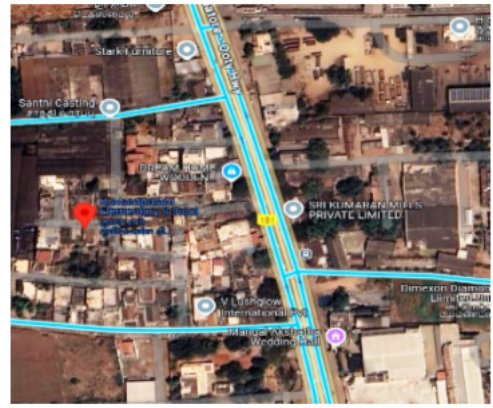

Google Map View