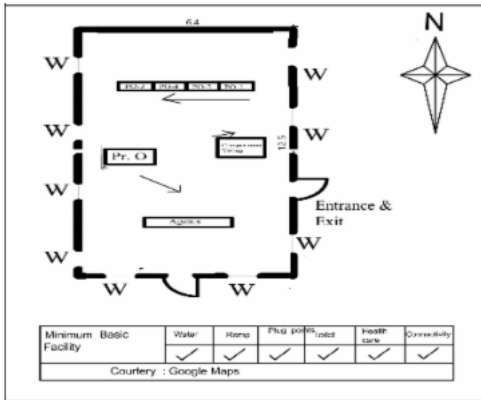

Google Map View

Polling Station Building Front View

Polling Station Front View

Cad View

Key MAP View

1 பெயர் : சந்திரன் - தந்தையின் பெயர்: பெள்ளி கவுடர் - வீட்டு எண் : 1 வயது : 71 பாலினம் : ஆண்	WJB1167154 Photo is available	2 பெயர் : வசந்த குமாரி - கணவர் பெயர்: சந்திரன் - வீட்டு எண் : 1 வயது : 65 பாலினம் : பெண்	WJB1167162 Photo is available	3 பெயர் : குமார் - தாயின் பெயர்: பாப்பா - வீட்டு எண் : 1 வயது : 56 பாலினம் : ஆண்	WJB1167105 Photo is available
4 பெயர் : கார்த்திகேயன் - தந்தையின் பெயர்: துரைராஜ் - வீட்டு எண் : 1 வயது : 55 பாலினம் : ஆண்	WJB1167139 Photo is available	5 பெயர் : ராதிகா - தந்தையின் பெயர்: சந்திரன் - வீட்டு எண் : 1 வயது : 43 பாலினம் : பெண்	WJB1167188 Photo is available	6 பெயர் : திவ்யா - தந்தையின் பெயர்: செல்வராஜ் - வீட்டு எண் : 1 வயது : 33 பாலினம் : பெண்	WJB2049849 Photo is available
7 பெயர் : காயத்ரி - தந்தையின் பெயர்: நந்தகோபான் - வீட்டு எண் : 1 வயது : 33 பாலினம் : பெண்	WJB1167113 Photo is available	8 பெயர் : ராகுல் - தந்தையின் பெயர்: ரவி செல்வன் - வீட்டு எண் : 1 வயது : 30 பாலினம் : ஆண்	WJB1908722 Photo is available	9 பெயர் : அமல் தந்தையின் பெயர்: சந்திரசேகர் வீட்டு எண் : 1/31 வயது : 26 பாலினம் : ஆண்	WJB4389227 Photo is available
10 பெயர் : ஷீபா கணவர் பெயர்: சந்திரசேகர் வீட்டு எண் : 1/31, ஷ்ருதி அவேநுஏ வயது : 47 பாலினம் : பெண்	CSP3181484 Photo is available	11 பெயர் : கோபிநாத் சந்திரராஜன் தந்தையின் பெயர்: அப்பா சந்திரராஜன் வீட்டு எண் : 1/612 ஏ வயது : 39 பாலினம் : ஆண்	WJB4401378 Photo is available	12 பெயர் : ஜெகதீசன் - தந்தையின் பெயர்: செல்வராஜ் - வீட்டு எண் : 1A வயது : 43 பாலினம் : ஆண்	WJB3090438 Photo is available
13 பெயர் : விக்னேஷ் தந்தையின் பெயர்: நடராஜன் வீட்டு எண் : 1 ஏ 2 வயது : 38 பாலினம் : ஆண்	WJB3452521 Photo is available	14 பெயர் : கோகிலா கணவர் பெயர்: விக்னேஷ் வீட்டு எண் : 1 ஏ 2 வயது : 37 பாலினம் : பெண்	WJB3452497 Photo is available	15 பெயர் : ரமேஷ்குமார் தந்தையின் பெயர்: சுப்பிரமணி வீட்டு எண் : 1பீ - பீ பிளாக் வயது : 38 பாலினம் : ஆண்	WJB4405940 Photo is available
16 பெயர் : ரேவதி கணவர் பெயர்: ரமேஷ்குமார் வீட்டு எண் : 1பீ-பீ பிளாக் வயது : 32 பாலினம் : பெண்	WJB4411971 Photo is available	17 பெயர் : சந்திர சேகரன் - தந்தையின் பெயர்: நாகரத்தினம் - வீட்டு எண் : 2 வயது : 62 பாலினம் : ஆண்	WJB1423615 Photo is available	18 பெயர் : ஜெகதீசன் - தந்தையின் பெயர்: சுப்ரமணியம் - வீட்டு எண் : 2 வயது : 61 பாலினம் : ஆண்	WJB1908748 Photo is available
19 பெயர் : மீனா குமாரி - கணவர் பெயர்: சந்திர சேகரன் - வீட்டு எண் : 2 வயது : 58 பாலினம் : பெண்	WJB1423805 Photo is available	20 பெயர் : தனலட்சுமி - கணவர் பெயர்: ஜெகதீசன் - வீட்டு எண் : 2 வயது : 55 பாலினம் : பெண்	WJB1908680 Photo is available	21 பெயர் : அருண் குமார் - தந்தையின் பெயர்: ஜெகதீசன் - வீட்டு எண் : 2 வயது : 33 பாலினம் : ஆண்	WJB1908623 Photo is available
22 பெயர் : மனோஜ் கார்த்திக் - தந்தையின் பெயர்: சந்திர சேகரன் - வீட்டு எண் : 2 வயது : 32 பாலினம் : ஆண்	WJB1423482 Photo is available	23 பெயர் : திவ்யா - தந்தையின் பெயர்: ராம்பிரபு - வீட்டு எண் : 2 வயது : 28 பாலினம் : பெண்	WJB3090305 Photo is available	24 பெயர் : நரேன் தந்தையின் பெயர்: முருகேசன் வீட்டு எண் : 2 ஏஃப 4 வயது : 26 பாலினம் : ஆண்	WJB4503165 Photo is available
25 பெயர் : பாலகிருஷ்ணன் - தந்தையின் பெயர்: மோகன்ராஜ் - வீட்டு எண் : 3 வயது : 76 பாலினம் : ஆண்	WJB0988337 Photo is available	26 பெயர் : கிருஷ்ணவேணி - தந்தையின் பெயர்: பாலகிருஷ்ணன் - வீட்டு எண் : 3 வயது : 43 பாலினம் : பெண்	WJB0988352 Photo is available	27 பெயர் : மோகன்ராஜ் - தந்தையின் பெயர்: பாலகிருஷ்ணன் - வீட்டு எண் : 3 வயது : 39 பாலினம் : ஆண்	WJB0988378 Photo is available
28 பெயர் : பிரியா - கணவர் பெயர்: ஜிதேந்திரன் - வீட்டு எண் : 3 வயது : 37 பாலினம் : பெண்	WJB3090222 Photo is available	29 பெயர் : மஞ்சுளா - கணவர் பெயர்: மோகன்ராஜ் - வீட்டு எண் : 3 வயது : 36 பாலினம் : பெண்	WJB3090560 Photo is available	30 பெயர் : சுமித்தாடெஸி டேனியல் இதரர் பெயர்: ராஜேஷ்கண்ணா ராகவன் வீட்டு எண் : 3/265-1பீ 2-வது தளம் வயது : 35 பாலினம் : ஆண்	WJB4562740 Photo is available