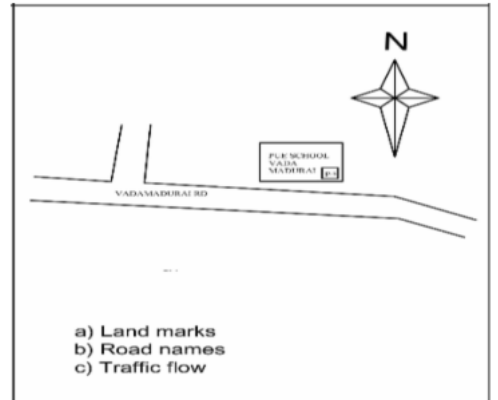

Key MAP View