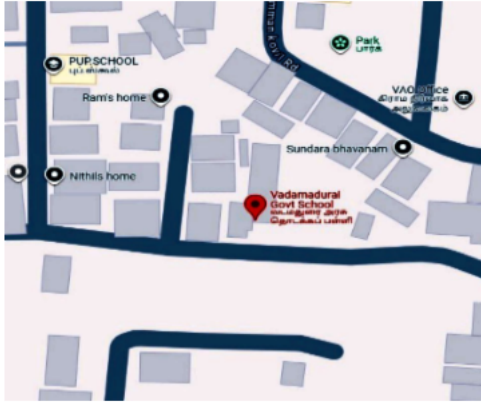

Nazri Naksha