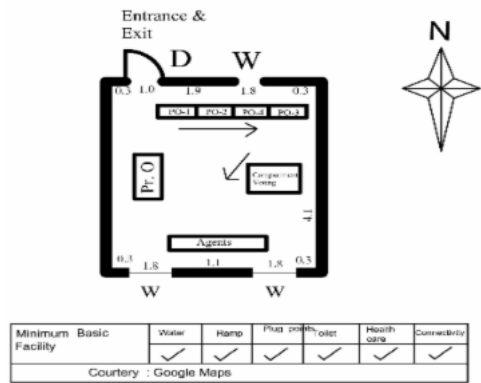

Google Map View

Polling Station Building Front View

Polling Station Front View

Cad View

Key MAP View

- a) Land marks
- b) Road names
- c) Traffic flow

1 பெயர் : ஸ்ரீராஜா தந்தையின் பெயர்: தேவகுமார் வீட்டு எண் : 1/1 மேற்கு தோட்டம் வயது : 20 பாலினம் : பெண்	WJB4878013 Photo is available	S 2 பெயர் : ஹரிவர்தன் நிரா தந்தையின் பெயர்: ராமராஜ் நா வீட்டு எண் : 1/343/1ஏ வயது : 20 பாலினம் : ஆண்	WJB4743621 Photo is available	3 பெயர் : சுடலைமணி ச தந்தையின் பெயர்: சங்கிலி வீட்டு எண் : 1/399 வயது : 76 பாலினம் : ஆண்	WJB4940607 Photo is available
4 பெயர் : பவித்ரா கணவர் பெயர்: மதிவாணன் வீட்டு எண் : 1/512 வயது : 26 பாலினம் : பெண்	WJB4591475 Photo is available	5 பெயர் : ஜெ பான்டித்துரை தந்தையின் பெயர்: ஜெயராம் வீட்டு எண் : 1/962 வயது : 38 பாலினம் : ஆண்	RUS0014993 Photo is available	S 6 பெயர் : சுந்தராஜன் தந்தையின் பெயர்: ராஜேந்திரன் வீட்டு எண் : 2/929 வயது : 25 பாலினம் : ஆண்	WJB4878070 Photo is available
7 பெயர் : வசந்தகுமார் - தந்தையின் பெயர்: சங்கர நாராயணன் - வீட்டு எண் : 3 வயது : 55 பாலினம் : ஆண்	WJB1173327 Photo is available	8 பெயர் : சரண்யா கணவர் பெயர்: ஆறுசாமி வீட்டு எண் : 3 வயது : 38 பாலினம் : பெண்	WJB4048252 Photo is available	9 பெயர் : சஞ்சனா - தந்தையின் பெயர்: சேகர் ராவு - வீட்டு எண் : 3 வயது : 32 பாலினம் : பெண்	WJB1910470 Photo is available
10 பெயர் : லக்ஷ்மன் குமார் - தந்தையின் பெயர்: சிவக்குமார் - வீட்டு எண் : 3 வயது : 30 பாலினம் : ஆண்	WJB3003696 Photo is available	11 பெயர் : நவீன் குமார் - தந்தையின் பெயர்: வெலுசாமி - வீட்டு எண் : 3 வயது : 28 பாலினம் : ஆண்	WJB3092616 Photo is available	12 பெயர் : வீனோத் குமார் - தந்தையின் பெயர்: இராமசாமி - வீட்டு எண் : 003-37 வயது : 32 பாலினம் : ஆண்	WJB2052470 Photo is available
13 பெயர் : தீபக் - தந்தையின் பெயர்: இராமசாமி - வீட்டு எண் : 003-37 வயது : 30 பாலினம் : ஆண்	WJB2052488 Photo is available	14 பெயர் : இந்திராணி கணவர் பெயர்: வடிவேல் - வீட்டு எண் : 3-48 வயது : 39 பாலினம் : பெண்	WJB1173400 Photo is available	15 பெயர் : ரீத்து தந்தையின் பெயர்: விஸ்வநாதன் வீட்டு எண் : 3-77 வயது : 22 பாலினம் : பெண்	WJB4445763 Photo is available
16 பெயர் : பிரகாஷ் - தந்தையின் பெயர்: செல்வதம்பி - வீட்டு எண் : 3-110 வயது : 35 பாலினம் : ஆண்	WJB0990846 Photo is available	17 பெயர் : ஐஸ்வர்யா தந்தையின் பெயர்: பிரபாகரன் பிரபாகரன் வீட்டு எண் : 3/115 வயது : 21 பாலினம் : பெண்	WJB4719928 Photo is available	18 பெயர் : ஹம்ஷவேணி தந்தையின் பெயர்: ரங்கராஜ் - வீட்டு எண் : 3/118 வயது : 32 பாலினம் : பெண்	WJB1910611 Photo is available
# 19 பெயர் : சரவணக்குமார் ப தந்தையின் பெயர்: பழனிச்சாமி - வீட்டு எண் : 3/118 ஏ வயது : 35 பாலினம் : ஆண்	WFL0087064 Photo is available	20 பெயர் : நாகராஜன் - தாயின் பெயர்: செல்வி - வீட்டு எண் : 3-153 வயது : 40 பாலினம் : ஆண்	WJB3003753 Photo is available	21 பெயர் : ஜெய சூரியா தந்தையின் பெயர்: செல்லதுரை வீட்டு எண் : 3-159 வயது : 27 பாலினம் : ஆண்	WJB3092590 Photo is available
22 பெயர் : பத்மினி தந்தையின் பெயர்: தங்கவேலு வீட்டு எண் : 3/251 வயது : 42 பாலினம் : பெண்	WJB4508511 Photo is available	# 23 பெயர் : சகுந்தலா பி கணவர் பெயர்: பழனிச்சாமி - வீட்டு எண் : 3-256 வயது : 62 பாலினம் : பெண்	WJB1663764 Photo is available	24 பெயர் : சத்யா கணவர் பெயர்: பாலா முருகன் வீட்டு எண் : 3/260 வயது : 31 பாலினம் : பெண்	WJB4491452 Photo is available
25 பெயர் : சூரியா - தந்தையின் பெயர்: ராமமூர்த்தி - வீட்டு எண் : 3-264 வயது : 27 பாலினம் : ஆண்	WJB3092541 Photo is available	26 பெயர் : தீபா - தந்தையின் பெயர்: தில்லை நடராஜன் வீட்டு எண் : 3-265 வயது : 27 பாலினம் : பெண்	WJB3092566 Photo is available	27 பெயர் : சிவ சங்கரி தந்தையின் பெயர்: கலைவாணன் வீட்டு எண் : 3/310 வயது : 27 பாலினம் : பெண்	WJB3427192 Photo is available
28 பெயர் : கோபி தந்தையின் பெயர்: சுப்ரமணி வீட்டு எண் : 3-311 வயது : 37 பாலினம் : ஆண்	WJB4460093 Photo is available	S 29 பெயர் : கோவிந்தராஜ் தந்தையின் பெயர்: கண்ணன் - வீட்டு எண் : 3-330 வயது : 28 பாலினம் : ஆண்	WJB3003670 Photo is available	30 பெயர் : சான்மாபர்வின் - தாயின் பெயர்: சாகிலா - வீட்டு எண் : 3-334 வயது : 30 பாலினம் : பெண்	WJB2634145 Photo is available