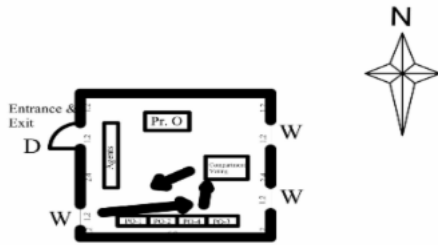

Google Map View

Polling Station Building Front View

Polling Station Front View

Cad View

Minimum Basic Facility	Water	Ramp	Plug points	Toilet	Health care	Connectivity
	✓	✓	✓	✓	✓	✓

Courtesy : Google Maps

Key MAP View

- a) Land marks
- b) Road names
- c) Traffic flow

சட்டமன்றத் தொகுதியின் எண் மற்றும் பெயர் : 117-கவுண்டம்பாளையம் பிரிவு எண் மற்றும் பெயர் 1-வார்டு எண் 8 லுர்துசாமிகவுண்டர் வீதி மெயின் ரோடு

பாகம் எண் : 75