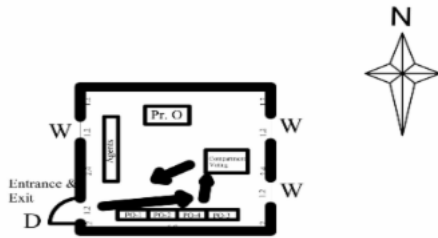

வாக்காளர் பதிவு அலுவலரின்
கையொப்பம்

Nazri Naksha

Google Map View

Polling Station Building Front View

Polling Station Front View

Cad View

| Minimum Basic Facility | Water | Ramp | Plug point | Toilet | Health care | Connectivity |
|------------------------|-------|------|------------|--------|-------------|--------------|
| | ✓ | ✓ | ✓ | ✓ | ✓ | ✓ |

Courtesy : Google Maps

Key MAP View

- a) Land marks
- b) Road names
- c) Traffic flow

சட்டமன்றத் தொகுதியின் எண் மற்றும் பெயர் : 117-கவுண்டம்பாளையம்
பிரிவு எண் மற்றும் பெயர் 1-வார்டு எண் 8 விகேஎல் இரண்டாவது வீதி