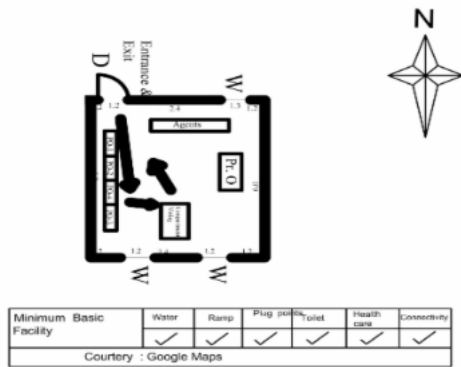

Google Map View

Polling Station Building Front View

Polling Station Front View

Cad View

Key MAP View

- a) Land marks
- b) Road names
- c) Traffic flow

1 பெயர் : ஜோதி - கணவர் பெயர்: ரவிக்குமார் - வீட்டு எண் : 1/1 வயது : 44 பாலினம் : பெண்	WJB1675461 Photo is available	2 பெயர் : ஷ்ருதி தந்தையின் பெயர்: ரவி குமார் வீட்டு எண் : 1/1 வயது : 23 பாலினம் : பெண்	WJB4244943 Photo is available	3 பெயர் : ஸ்ருதி குமார் தந்தையின் பெயர்: ரவிக்குமார் வீட்டு எண் : 1/1 வயது : 23 பாலினம் : ஆண்	WJB4245098 Photo is available
4 பெயர் : மோனிஷா - தந்தையின் பெயர்: ரவி - வீட்டு எண் : 1-3 வயது : 29 பாலினம் : பெண்	WJB2581908 Photo is available	5 பெயர் : தீபிகா - தந்தையின் பெயர்: காசி நாத் - வீட்டு எண் : 1-6 வயது : 33 பாலினம் : பெண்	WJB3005196 Photo is available	6 பெயர் : ராகுல் பாரதி தந்தையின் பெயர்: மதன் வீட்டு எண் : 1/6 வயது : 23 பாலினம் : ஆண்	WJB4177549 Photo is available
7 பெயர் : ரவீணா பாரதி தந்தையின் பெயர்: மதன் வீட்டு எண் : 1/6 வயது : 23 பாலினம் : பெண்	WJB4177564 Photo is available	8 பெயர் : மதன் - தந்தையின் பெயர்: மாணிக்கராஜ் - வீட்டு எண் : 1-6c வயது : 49 பாலினம் : ஆண்	WJB1065234 Photo is available	9 பெயர் : கல்பனா - கணவர் பெயர்: மதன் - வீட்டு எண் : 1-6-C வயது : 44 பாலினம் : பெண்	WJB1065440 Photo is available
10 பெயர் : கா ராஜேஸ்வரி கணவர் பெயர்: முருகேசன் - வீட்டு எண் : 1/6 ஈ வயது : 65 பாலினம் : பெண்	WJB3585247 Photo is available	11 பெயர் : சேகரன் - தந்தையின் பெயர்: சண்முகம் - வீட்டு எண் : 1-7A வயது : 54 பாலினம் : ஆண்	WJB1913102 Photo is available	12 பெயர் : சிவா - கணவர் பெயர்: சேகரன் - வீட்டு எண் : 1-7A வயது : 48 பாலினம் : பெண்	WJB1913326 Photo is available
13 பெயர் : கௌதம் தந்தையின் பெயர்: சேகரன் வீட்டு எண் : 1-7-அ வயது : 26 பாலினம் : ஆண்	WJB3281854 Photo is available	14 பெயர் : பரமேஸ்வரன் - தந்தையின் பெயர்: முருகையா - வீட்டு எண் : 1-8 வயது : 58 பாலினம் : ஆண்	WJB1065267 Photo is available	15 பெயர் : கௌரி - கணவர் பெயர்: பரமேஸ்வரன் - வீட்டு எண் : 1-8 வயது : 54 பாலினம் : பெண்	WJB1065309 Photo is available
16 பெயர் : கிரத்திகா - தந்தையின் பெயர்: பரமேஸ்வரன் - வீட்டு எண் : 1-8 வயது : 33 பாலினம் : பெண்	WJB1065259 Photo is available	17 பெயர் : அருண் - தந்தையின் பெயர்: கனகராஜன் - வீட்டு எண் : 1-10 வயது : 38 பாலினம் : ஆண்	MPR2738078 Photo is available	18 பெயர் : மதுமிதா - தந்தையின் பெயர்: ஜெயகிருஷ்ணன் - வீட்டு எண் : 1-12 வயது : 28 பாலினம் : பெண்	WJB3096450 Photo is available
19 பெயர் : நீலவேணி தந்தையின் பெயர்: சுப்ரமணியன் - வீட்டு எண் : 1/13 வயது : 40 பாலினம் : பெண்	MPR6378897 Photo is available	# 20 பெயர் : தர்ஷந் கே தந்தையின் பெயர்: கிருஷ்ணமூர்த்தி வீட்டு எண் : 1/13 வயது : 20 பாலினம் : ஆண்	WJB4943221 Photo is available	21 பெயர் : கண்ணன் - தந்தையின் பெயர்: கோபால் - வீட்டு எண் : 1-14 வயது : 58 பாலினம் : ஆண்	WJB1433457 Photo is available
22 பெயர் : இரஜேஸ்வரி - கணவர் பெயர்: ரவிசந்திரன் - வீட்டு எண் : 1-18 வயது : 49 பாலினம் : பெண்	WJB0019703 Photo is available	23 பெயர் : பிரசாந்த் - தந்தையின் பெயர்: ராஜாமணி - வீட்டு எண் : 1-18 வயது : 33 பாலினம் : ஆண்	WJB1913193 Photo is available	24 பெயர் : கலைவாணி - கணவர் பெயர்: திருநாவுக்கரசு - வீட்டு எண் : 1/18-2 வயது : 48 பாலினம் : பெண்	XSS0305722 Photo is available
25 பெயர் : யுவராஜ் பி தந்தையின் பெயர்: பிரகாஷ் வீட்டு எண் : 1/18-2 வயது : 36 பாலினம் : ஆண்	WJB4661450 Photo is available	26 பெயர் : சாகித்யா க தி தந்தையின் பெயர்: இரா திருநாவுக்கரசு வீட்டு எண் : 1/18-2 வயது : 23 பாலினம் : பெண்	WJB4788204 Photo is available	27 பெயர் : தாமரை கணவர் பெயர்: மூர்த்தி வீட்டு எண் : 1/20 வயது : 61 பாலினம் : பெண்	WJB3281961 Photo is available
28 பெயர் : மனோஜ்குமார் - தந்தையின் பெயர்: சீனிவாசன் - வீட்டு எண் : 1-20 வயது : 44 பாலினம் : ஆண்	WJB1183169 Photo is available	29 பெயர் : தினேஷ்குமார் தந்தையின் பெயர்: மூர்த்தி வீட்டு எண் : 1/20 வயது : 42 பாலினம் : ஆண்	WJB3281979 Photo is available	30 பெயர் : சுகன்யா தந்தையின் பெயர்: மூர்த்தி வீட்டு எண் : 1/20 வயது : 38 பாலினம் : பெண்	WJB3281987 Photo is available