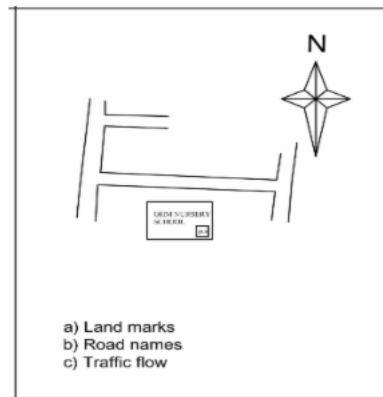

Key MAP View