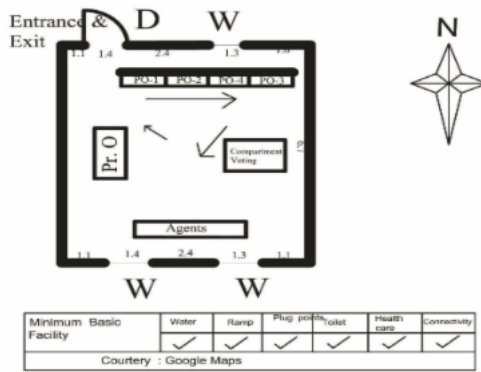

Google Map View

Polling Station Building Front View

Polling Station Front View

Cad View

Key MAP View

சட்டமன்றத் தொகுதியின் எண் மற்றும் பெயர் : 117-கவுண்டம்பாளையம்
பிரிவு எண் மற்றும் பெயர் 1-வார்டு எண் 5 அண்ணா நகர் (மேட்டுப்பாளையம் ரோடு)