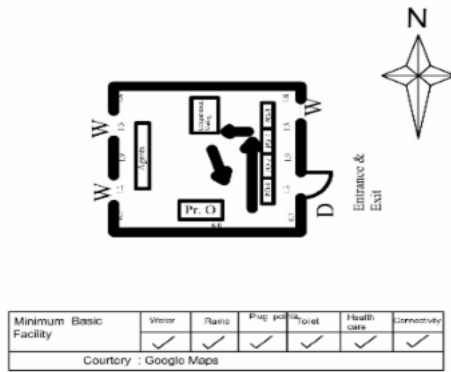

**Google Map View**

**Polling Station Building Front View**

**Polling Station Front View**

**Cad View**

**Key MAP View**

- a) Land marks
- b) Road names
- c) Traffic flow

1 பெயர் : மாயகிருஷ்ணன் - இதரர் பெயர் : மலைச்சாமி - வீட்டு எண் : 1 வயது : 54 பாலினம் : ஆண்	WJB0374116 Photo is available	2 பெயர் : கண்ணாத்தாள் - இதரர் பெயர் : மாயகிருஷ்ணன் - வீட்டு எண் : 1 வயது : 48 பாலினம் : பெண்	WJB0374124 Photo is available	3 பெயர் : லதா - இதரர் பெயர் : மாயகிருஷ்ணன் - வீட்டு எண் : 1 வயது : 43 பாலினம் : பெண்	WJB0374769 Photo is available
4 பெயர் : வைஷ்ணவி தாயின் பெயர் : வித்யா வீட்டு எண் : 1 வயது : 27 பாலினம் : பெண்	WJB3285285 Photo is available	5 பெயர் : வேங்கடேஷ்வரி கணவர் பெயர் : ஸ்ரீநிவாசன் வீட்டு எண் : 1-147 வயது : 71 பாலினம் : பெண்	WJB2061182 Photo is available	6 பெயர் : ஜெயச்சந்திரன் - தந்தையின் பெயர் : சீனிவாசன் - வீட்டு எண் : 1-147 வயது : 37 பாலினம் : ஆண்	WJB2061406 Photo is available
7 பெயர் : ஸ்ரீகண்டன் - தந்தையின் பெயர் : புட்டுசாமி - வீட்டு எண் : 1-148 வயது : 81 பாலினம் : ஆண்	WJB2586899 Photo is available	8 பெயர் : ராஜேஸ்வரி - கணவர் பெயர் : ஸ்ரீகண்டன் - வீட்டு எண் : 1-148 வயது : 70 பாலினம் : பெண்	WJB2587087 Photo is available	9 பெயர் : ரங்கநாதன் - தந்தையின் பெயர் : ஸ்ரீகண்டன் - வீட்டு எண் : 1-148 வயது : 47 பாலினம் : ஆண்	WJB2586915 Photo is available
10 பெயர் : விஸ்வநாதன் - தந்தையின் பெயர் : ஸ்ரீகண்டன் - வீட்டு எண் : 1-148 வயது : 45 பாலினம் : ஆண்	WJB2586907 Photo is available	11 பெயர் : மீனா கணவர் பெயர் : ஜெகதிஷ் வீட்டு எண் : 1/161 வயது : 34 பாலினம் : பெண்	WJB4280020 Photo is available	12 பெயர் : சந்திரா - கணவர் பெயர் : கிருஷ்ணமூர்த்தி - வீட்டு எண் : 1-321 வயது : 43 பாலினம் : பெண்	WJB3103967 Photo is available
13 பெயர் : பால்ராஜ் - தந்தையின் பெயர் : பெருமாள் - வீட்டு எண் : 1-370 வயது : 68 பாலினம் : ஆண்	WJB2061349 Photo is available	14 பெயர் : மகேஸ்வரி - தந்தையின் பெயர் : பால்ராஜ் - வீட்டு எண் : 1-370 வயது : 41 பாலினம் : பெண்	WJB2061133 Photo is available	15 பெயர் : சரண்யா - கணவர் பெயர் : தியாகராஜன் - வீட்டு எண் : 1-449 வயது : 31 பாலினம் : பெண்	WJB2061356 Photo is available
16 பெயர் : வேலுச்சாமி - தந்தையின் பெயர் : பழனிச்சாமி - வீட்டு எண் : 1-560B வயது : 66 பாலினம் : ஆண்	WJB3010022 Photo is available	17 பெயர் : ரிஷிகேஷ் தந்தையின் பெயர் : செந்தில்குமார் வீட்டு எண் : 1/597 வயது : 26 பாலினம் : ஆண்	WJB3214699 Photo is available	18 பெயர் : குணசேகரன் தந்தையின் பெயர் : அய்யாசாமி வீட்டு எண் : 1/1003 வயது : 27 பாலினம் : ஆண்	WJB3214707 Photo is available
19 பெயர் : பிரபாகரன் - தந்தையின் பெயர் : ஒப்பிளி செட்டியார் - வீட்டு எண் : 1-1072 வயது : 74 பாலினம் : ஆண்	WJB2061091 Photo is available	20 பெயர் : மல்விகா - கணவர் பெயர் : பிரபாகரன் - வீட்டு எண் : 1-1072 வயது : 69 பாலினம் : பெண்	WJB2061265 Photo is available	21 பெயர் : டேவிட் சாலமோன் - தந்தையின் பெயர் : பிரபாகரன் - வீட்டு எண் : 1-1072 வயது : 45 பாலினம் : ஆண்	WJB2061364 Photo is available
22 பெயர் : மாரியா இம்மாக்குலெட் பிரிசில்லா - கணவர் பெயர் : டேவிட் சாலமோன் - வீட்டு எண் : 1-1072 வயது : 40 பாலினம் : பெண்	WJB2061414 Photo is available	23 பெயர் : சிவக்குமார் - தந்தையின் பெயர் : மாரிசாமி - வீட்டு எண் : 1-1286 வயது : 30 பாலினம் : ஆண்	WJB2061422 Photo is available	24 பெயர் : கிருஷ்ணமூர்த்தி - தந்தையின் பெயர் : நாராயணசாமிசெட்டியார் - வீட்டு எண் : 1-1321 வயது : 49 பாலினம் : ஆண்	WJB3103975 Photo is available
25 பெயர் : ரேவதி கணவர் பெயர் : லோகநாதன் வீட்டு எண் : 1எ வயது : 50 பாலினம் : பெண்	WJB3285293 Photo is available	26 பெயர் : மணிகண்டன் தந்தையின் பெயர் : லோகநாதன் வீட்டு எண் : 1எ வயது : 30 பாலினம் : ஆண்	WJB3285277 Photo is available	27 பெயர் : மகேந்திரன் - தந்தையின் பெயர் : முத்து - வீட்டு எண் : 2 வயது : 45 பாலினம் : ஆண்	WJB1678093 Photo is available
28 பெயர் : நதியா - கணவர் பெயர் : மல்லேஷ் - வீட்டு எண் : 2 வயது : 39 பாலினம் : பெண்	WJB1678028 Photo is available	29 பெயர் : அனுர்ப் தந்தையின் பெயர் : கரீம் வீட்டு எண் : 2 வயது : 32 பாலினம் : ஆண்	WJB3285186 Photo is available	30 பெயர் : விஜய்குமார் - இதரர் பெயர் : பண்ணிரி - வீட்டு எண் : 2-16-529 வயது : 37 பாலினம் : ஆண்	WJB0372722 Photo is available