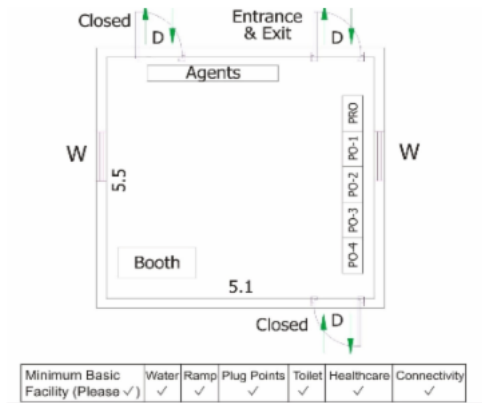

Google Map View

Polling Station Building Front View

Polling Station Front View

Cad View

Key MAP View

1 பெயர் : ஸ் விஜய் குமார் கே சுந்தரேசன் தந்தையின் பெயர்: கே சுந்தரேசன் வீட்டு எண் : 2 வயது : 58 பாலினம் : ஆண்	JBB7423544 Photo is available	2 பெயர் : தியாகராஜன் - தந்தையின் பெயர்: சுந்தரேசன் - வீட்டு எண் : 2 வயது : 55 பாலினம் : ஆண்	JBB7423551 Photo is available	3 பெயர் : பிரவீண் தந்தையின் பெயர்: வெங்கடாசலம் வீட்டு எண் : 2-1 வயது : 24 பாலினம் : ஆண்	IBU3280666 Photo is available
4 பெயர் : சரவணா குமார் தந்தையின் பெயர்: பாபு வீட்டு எண் : 2இ வயது : 26 பாலினம் : ஆண்	IBU3287471 Photo is available	5 பெயர் : பால்ராஜ் - தந்தையின் பெயர்: வடிவேல் - வீட்டு எண் : 3 வயது : 72 பாலினம் : ஆண்	WJB0466573 Photo is available	6 பெயர் : பார்வதி - கணவர் பெயர்: பால் ராஜ் - வீட்டு எண் : 3 வயது : 68 பாலினம் : பெண்	WJB0466581 Photo is available
7 பெயர் : பாபு - தந்தையின் பெயர்: பாலமையூரன் - வீட்டு எண் : 3 வயது : 56 பாலினம் : ஆண்	IBU1180231 Photo is available	8 பெயர் : சிவகாமி - கணவர் பெயர்: பாபு - வீட்டு எண் : 3 வயது : 52 பாலினம் : பெண்	IBU1180249 Photo is available	9 பெயர் : வரதராஜ் - தந்தையின் பெயர்: பால் ராஜ் - வீட்டு எண் : 3 வயது : 38 பாலினம் : ஆண்	WJB0466599 Photo is available
10 பெயர் : பிரபாகரன் தந்தையின் பெயர்: வாசுதேவன் வீட்டு எண் : 3A/5A வயது : 25 பாலினம் : ஆண்	IBU2636975 Photo is available	11 பெயர் : நிவேதா தந்தையின் பெயர்: சந்தரகிரி வீட்டு எண் : 4 வயது : 25 பாலினம் : பெண்	IBU2652915 Photo is available	12 பெயர் : மீனாட்சி - கணவர் பெயர்: சதாசிவம் - வீட்டு எண் : 5 வயது : 81 பாலினம் : பெண்	IBU0905448 Photo is available
13 பெயர் : இரவிசுந்தர் - தந்தையின் பெயர்: முருகேஷன் - வீட்டு எண் : 5 வயது : 62 பாலினம் : ஆண்	IBU0205914 Photo is available	14 பெயர் : சத்தியா - கணவர் பெயர்: ரவிசுந்தர் - வீட்டு எண் : 5 வயது : 62 பாலினம் : பெண்	JBB7906746 Photo is available	15 பெயர் : சிபி மாரப்பன் - தந்தையின் பெயர்: ரவிசுந்தர் - வீட்டு எண் : 5 வயது : 32 பாலினம் : ஆண்	IBU1044734 Photo is available
16 பெயர் : பிரித்விராஜ் தந்தையின் பெயர்: கணேசமூர்த்தி வீட்டு எண் : 5/14 வயது : 31 பாலினம் : ஆண்	IBU3172756 Photo is available	17 பெயர் : ஷரத் தந்தையின் பெயர்: கணேஷ் மூர்த்தி வீட்டு எண் : 5/14 வயது : 23 பாலினம் : ஆண்	IBU3287869 Photo is available	18 பெயர் : குகேஸ் - தந்தையின் பெயர்: பத்மநாபன் - வீட்டு எண் : 5A வயது : 31 பாலினம் : ஆண்	IBU2441061 Photo is available
19 பெயர் : விஜய்ஆனந்த் - தந்தையின் பெயர்: முருகேசன் - வீட்டு எண் : 6 வயது : 57 பாலினம் : ஆண்	JBB7582703 Photo is available	20 பெயர் : ஜனனி மகேந்திரன் தந்தையின் பெயர்: மகேந்திரன் வெங்கட் ராவ் வீட்டு எண் : 6 வயது : 22 பாலினம் : பெண்	IBU3650280 Photo is available	21 பெயர் : ஹேமலதா தந்தையின் பெயர்: ஞானசேகரன் வீட்டு எண் : 7 வயது : 34 பாலினம் : பெண்	IBU3360260 Photo is available
22 பெயர் : ஃபூல் சேனல் தந்தையின் பெயர்: ப்ரிக்ராம் வீட்டு எண் : 7 வயது : 32 பாலினம் : ஆண்	IBU7002991 Photo is available	23 பெயர் : ரமேஷ் - தந்தையின் பெயர்: ராதாகிருஷ்ணன் - வீட்டு எண் : 8 வயது : 38 பாலினம் : ஆண்	IBU1044981 Photo is available	24 பெயர் : நான்சி சங்கமீ - கணவர் பெயர்: ரமேஷ் - வீட்டு எண் : 8 வயது : 35 பாலினம் : பெண்	IBU1045038 Photo is available
25 பெயர் : சரண்யா - கணவர் பெயர்: குமார் - வீட்டு எண் : 8B வயது : 29 பாலினம் : பெண்	IBU2441087 Photo is available	26 பெயர் : மகேஸ்வரி - தந்தையின் பெயர்: வேலுச்சாமி - வீட்டு எண் : 8E வயது : 30 பாலினம் : பெண்	IBU2441079 Photo is available	27 பெயர் : அண்ணாமலை - தந்தையின் பெயர்: சோமசுந்தரம் - வீட்டு எண் : 9 வயது : 53 பாலினம் : ஆண்	IBU1644730 Photo is available
28 பெயர் : சுபாஷினி - கணவர் பெயர்: அண்ணாமலை - வீட்டு எண் : 9 வயது : 46 பாலினம் : பெண்	IBU0379396 Photo is available	29 பெயர் : ராஜேஸ் - தந்தையின் பெயர்: மணி - வீட்டு எண் : 9/18 வயது : 44 பாலினம் : ஆண்	IBU1643826 Photo is available	30 பெயர் : கார்த்திகேயன் தந்தையின் பெயர்: சின்னையா வீட்டு எண் : 10 வயது : 20 பாலினம் : ஆண்	IBU3573763 Photo is available