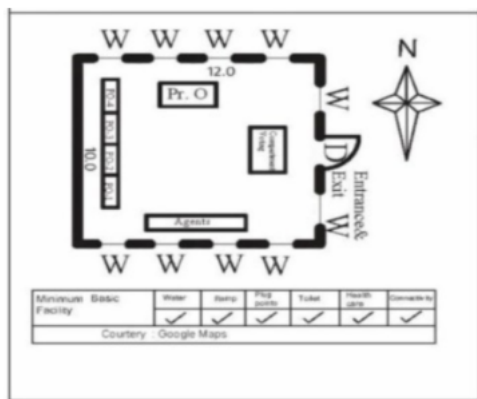

Google Map View

Polling Station Building Front View

ELEVATION

Polling Station Front View

ELEVATION

Cad View

Key MAP View

1 பெயர் : ரினா - கணவர் பெயர்: மயிலவன் - வீட்டு எண் : 1 வயது : 46 பாலினம் : பெண் Photo is available	IBU1610781	2 பெயர் : மஞ்சளாராணி - தந்தையின் பெயர்: ரமேஷ்குமார் - வீட்டு எண் : 1 வயது : 35 பாலினம் : பெண் Photo is available	IBU0575159	3 பெயர் : பார்வதி - கணவர் பெயர்: சிவக்குமார் - வீட்டு எண் : 1 வயது : 32 பாலினம் : பெண் Photo is available	IBU1245737
4 பெயர் : ராம்பிரசாத் - தந்தையின் பெயர்: ரமேஷ்குமார் - வீட்டு எண் : 1 வயது : 32 பாலினம் : ஆண் Photo is available	IBU1245422	5 பெயர் : அம்சா - தந்தையின் பெயர்: பழனியப்பன் - வீட்டு எண் : 1 வயது : 30 பாலினம் : பெண் Photo is available	IBU1532050	6 பெயர் : ரமேஷ்குமார் தந்தையின் பெயர்: ராமசந்திரன் வீட்டு எண் : 1-1 வயது : 65 பாலினம் : ஆண் Photo is available	IBU2849081
7 பெயர் : பிரேமலதா கணவர் பெயர்: ரமேஷ்குமார் வீட்டு எண் : 1-1 வயது : 61 பாலினம் : பெண் Photo is available	IBU2849099	8 பெயர் : ஜெயகுமார் - தந்தையின் பெயர்: சென்னியப்பன் - வீட்டு எண் : 1-29 வயது : 59 பாலினம் : ஆண் Photo is available	IBU1645418	9 பெயர் : மகேஷ்வரி - கணவர் பெயர்: ஜெயகுமார் - வீட்டு எண் : 1-29 வயது : 49 பாலினம் : பெண் Photo is available	IBU1532084
10 பெயர் : தீவ்யா - தந்தையின் பெயர்: சுகுமார் - வீட்டு எண் : 1-29 வயது : 29 பாலினம் : பெண் Photo is available	IBU1532092	11 பெயர் : பிரின்ஸ் தேவாபிரசாத் தந்தையின் பெயர்: தேவராம் வீட்டு எண் : 2 வயது : 63 பாலினம் : ஆண் Photo is available	JBB3952538	12 பெயர் : சில்வியா கணவர் பெயர்: பிரின்ஸ் தேவாபிரசாத் வீட்டு எண் : 2 வயது : 58 பாலினம் : பெண் Photo is available	JBB3952520
13 பெயர் : மகிமாசாயபிரியா - தந்தையின் பெயர்: காளீமுத்து - வீட்டு எண் : 2-7 வயது : 31 பாலினம் : பெண் Photo is available	IBU1532100	14 பெயர் : இராசேந்திரன் - தந்தையின் பெயர்: சுப்ரமணியன் - வீட்டு எண் : 2/22 வயது : 45 பாலினம் : ஆண் Photo is available	IBU0021584	15 பெயர் : ஆதாஷ் தந்தையின் பெயர்: ரவி குமார் வீட்டு எண் : 2/64 வயது : 22 பாலினம் : ஆண் Photo is available	IBU3368479
16 பெயர் : அபிலாஷ் தந்தையின் பெயர்: ரவி குமார் வீட்டு எண் : 2/64 வயது : 22 பாலினம் : ஆண் Photo is available	IBU3368487	17 பெயர் : ஞானமணி கணவர் பெயர்: ராஜாமணி வீட்டு எண் : 3 வயது : 80 பாலினம் : பெண் Photo is available	JBB3944543	18 பெயர் : ஜெப்ரிசாம் தந்தையின் பெயர்: ராஜாமணி வீட்டு எண் : 3-1 வயது : 53 பாலினம் : ஆண் Photo is available	JBB7423213
19 பெயர் : தீபாஜெப்ரி - கணவர் பெயர்: ஜெப்ரிசாம் - வீட்டு எண் : 3-1 வயது : 50 பாலினம் : பெண் Photo is available	JBB7423221	20 பெயர் : ஸ் ஸ் வினோத் கண்ணன் தந்தையின் பெயர்: சுந்தரமூர்த்தி வீட்டு எண் : 3/1 வயது : 39 பாலினம் : ஆண் Photo is available	IBU3767720	21 பெயர் : புவனசுந்தரி கணவர் பெயர்: ரவீந்தரன் வீட்டு எண் : 4 வயது : 69 பாலினம் : பெண் Photo is available	JBB1481647
22 பெயர் : திவ்யா கணவர் பெயர்: சரவணபெருமாள் வீட்டு எண் : 4 வயது : 57 பாலினம் : பெண் Photo is available	IBU3231222	23 பெயர் : சரவணபெருமாள் தந்தையின் பெயர்: சங்கரநாராயணன் வீட்டு எண் : 4 வயது : 57 பாலினம் : ஆண் Photo is available	IBU3230976	24 பெயர் : அகிலா கணவர் பெயர்: முருகன் வீட்டு எண் : 4/29 வயது : 52 பாலினம் : பெண் Photo is available	IBU3230893
25 பெயர் : நாகலட்சுமி - கணவர் பெயர்: பழனிச்சாமி - வீட்டு எண் : 4-57 வயது : 63 பாலினம் : பெண் Photo is available	IBU1245430	26 பெயர் : கே ரவி தந்தையின் பெயர்: குப்புசாமி வீட்டு எண் : 5 வயது : 51 பாலினம் : ஆண் Photo is available	IBU3270642	27 பெயர் : செளமியா ராஜபூர் தந்தையின் பெயர்: குன் ராஜன் வீட்டு எண் : 5 வயது : 26 பாலினம் : பெண் Photo is available	IBU2626455
28 பெயர் : மீனாசுனி ராஜேஷ் தந்தையின் பெயர்: ராஜேஷ் ஜி வீட்டு எண் : 5 வயது : 20 பாலினம் : பெண் Photo is available	IBU3602414	29 பெயர் : கிரிதரன் தந்தையின் பெயர்: வெண்ணல்நாயுடு வீட்டு எண் : 6 வயது : 65 பாலினம் : ஆண் Photo is available	IBU2849107	30 பெயர் : கீதாராணி கணவர் பெயர்: கிரிதரன் வீட்டு எண் : 6 வயது : 52 பாலினம் : பெண் Photo is available	IBU2849115