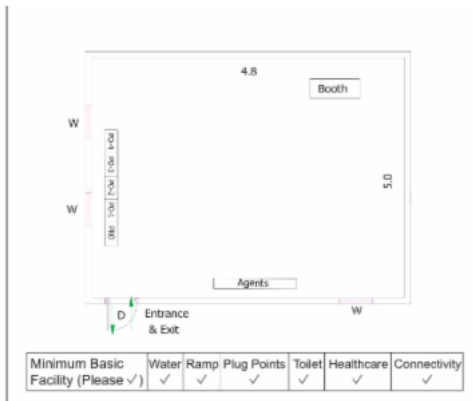

Google Map View

Polling Station Building Front View

Polling Station Front View

Cad View

Key MAP View

1 பெயர் : குரு சாய் தந்தையின் பெயர்: பாபுகுமார் வீட்டு எண் : 1 வயது : 24 பாலினம் : ஆண் Photo is available	IBU3122421	2 பெயர் : கலாலபி - கணவர் பெயர்: பாலஜெகண்ணாதன் - வீட்டு எண் : 2 வயது : 67 பாலினம் : பெண் Photo is available	RIV0038687	3 பெயர் : தயாளன் தந்தையின் பெயர்: சிவஞானம் வீட்டு எண் : 2 வயது : 25 பாலினம் : ஆண் Photo is available	IBU2623817
4 பெயர் : சங்கரன் தந்தையின் பெயர்: பழனிசாமி வீட்டு எண் : 19 கோகுலம் காலனி வயது : 53 பாலினம் : ஆண் Photo is available	IBU2850048	5 பெயர் : சுகுணாவள்ளி கணவர் பெயர்: சங்கரன் வீட்டு எண் : 19 கோகுலம் காலனி வயது : 48 பாலினம் : பெண் Photo is available	JBB1910447	6 பெயர் : நடராஜன் தந்தையின் பெயர்: கிருஷ்ணபிள்ளை வீட்டு எண் : 3 வயது : 78 பாலினம் : ஆண் Photo is available	HBW0843524
7 பெயர் : லலிதா கணவர் பெயர்: நடராஜன் வீட்டு எண் : 3 வயது : 75 பாலினம் : பெண் Photo is available	HBW0843516	8 பெயர் : ஸ்டெல்லா பாக்யா மேரி கணவர் பெயர்: சிவசங்கர் வீட்டு எண் : 3 ஏ வயது : 41 பாலினம் : பெண் Photo is available	IBU3270378	9 பெயர் : முரளி - தந்தையின் பெயர்: கணேசன் - வீட்டு எண் : 4 வயது : 39 பாலினம் : ஆண் Photo is available	IBU0909630
S 10 பெயர் : மைக்கேல் தந்தையின் பெயர்: அந்தோனி வீட்டு எண் : 4-2 வயது : 71 பாலினம் : ஆண் DELETED Photo is available	IBU2850998	11 பெயர் : பிரான்சிஸ் தந்தையின் பெயர்: அந்தோனி வீட்டு எண் : 4-3 வயது : 78 பாலினம் : ஆண் Photo is available	IBU2851004	12 பெயர் : பிரீத்தி தந்தையின் பெயர்: பிரான்சிஸ் வீட்டு எண் : 4-3 வயது : 46 பாலினம் : பெண் Photo is available	JBB7427941
13 பெயர் : பிரின்லி தந்தையின் பெயர்: பிரான்சிஸ் வீட்டு எண் : 4-3 வயது : 42 பாலினம் : பெண் Photo is available	JBB7378094	14 பெயர் : பிரின்ஸன் தந்தையின் பெயர்: பிரான்சிஸ் வீட்டு எண் : 4-3 வயது : 40 பாலினம் : ஆண் Photo is available	JBB3951415	15 பெயர் : பாண்டிரங்கன் - தந்தையின் பெயர்: நரசிம்மன் - வீட்டு எண் : 5 வயது : 84 பாலினம் : ஆண் Photo is available	IBU0909101
16 பெயர் : நரசிம்மன் தந்தையின் பெயர்: பாண்டிரங்கன் வீட்டு எண் : 5 வயது : 52 பாலினம் : ஆண் Photo is available	IBU2851038	17 பெயர் : ஜெயசுதா கணவர் பெயர்: நரசிம்மன் வீட்டு எண் : 5 வயது : 47 பாலினம் : பெண் Photo is available	IBU3401437	18 பெயர் : லக்ஷ்மணன் கோமூ காளியப்பன் தந்தையின் பெயர்: காளியப்பன் - வீட்டு எண் : 5 வயது : 46 பாலினம் : ஆண் Photo is available	LYY2575140
19 பெயர் : ராதாகிருஷ்ணன் - தந்தையின் பெயர்: கிருஷ்ணசாமி - வீட்டு எண் : 6 வயது : 62 பாலினம் : ஆண் Photo is available	IBU0909150	20 பெயர் : ஜெகதாம்பாள் - கணவர் பெயர்: ராதாகிருஷ்ணன் - வீட்டு எண் : 6 வயது : 62 பாலினம் : பெண் Photo is available	IBU0909176	21 பெயர் : லட்சுமி நாராயணன் - தந்தையின் பெயர்: ராதாகிருஷ்ணன் - வீட்டு எண் : 6 வயது : 38 பாலினம் : ஆண் Photo is available	IBU1047158
22 பெயர் : பிரியா - கணவர் பெயர்: லட்சுமி நாராயணன் - வீட்டு எண் : 6 வயது : 36 பாலினம் : பெண் Photo is available	IBU0909168	23 பெயர் : மாரியப்பன் - தந்தையின் பெயர்: தில்லையப்பன் - வீட்டு எண் : 7 வயது : 78 பாலினம் : ஆண் Photo is available	IBU1046630	24 பெயர் : பங்கஜவல்லி - கணவர் பெயர்: மாரியப்பன் - வீட்டு எண் : 7 வயது : 76 பாலினம் : பெண் Photo is available	IBU1046721
25 பெயர் : பாலாமணி - கணவர் பெயர்: ஆறுமுகம் பிள்ளை - வீட்டு எண் : 7 வயது : 76 பாலினம் : பெண் Photo is available	IBU1245687	26 பெயர் : செந்தில்குமார் - தந்தையின் பெயர்: ஆறுமுகம் - வீட்டு எண் : 7 வயது : 66 பாலினம் : ஆண் Photo is available	IBU1245844	27 பெயர் : கலைசெல்வி - கணவர் பெயர்: செந்தில்குமார் - வீட்டு எண் : 7 வயது : 58 பாலினம் : பெண் Photo is available	IBU1245695
28 பெயர் : வினோதபாலாஜி - தந்தையின் பெயர்: செந்தில்குமார் - வீட்டு எண் : 7 வயது : 37 பாலினம் : ஆண் Photo is available	IBU1245851	29 பெயர் : சாந்தி - கணவர் பெயர்: வினோத பாலாஜி - வீட்டு எண் : 7 வயது : 35 பாலினம் : பெண் Photo is available	IBU1245166	30 பெயர் : கனகரத்தினம் கணவர் பெயர்: கருப்புசாமி வீட்டு எண் : 8 வயது : 86 பாலினம் : பெண் Photo is available	IBU2851046