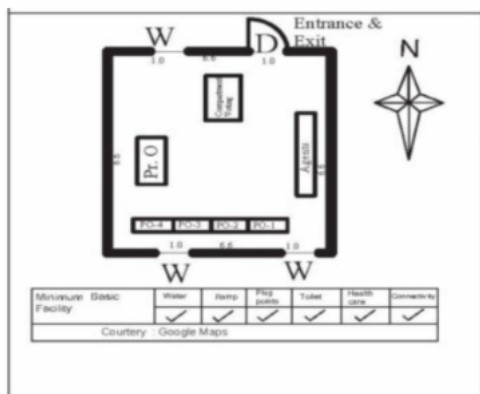

Google Map View

Polling Station Building Front View

Polling Station Front View

Cad View

Key MAP View

1 பெயர் : கிருஷ்ணன் - தந்தையின் பெயர்: வீராசாமி - வீட்டு எண் : 1 வயது : 77 பாலினம் : ஆண் Photo is available	IBU2852747	2 பெயர் : பாக்யவதி - கணவர் பெயர்: கிருஷ்ணன் - வீட்டு எண் : 1 வயது : 68 பாலினம் : பெண் Photo is available	IBU2852754	3 பெயர் : கற்பகம் - கணவர் பெயர்: ரவிசந்திரன் - வீட்டு எண் : 1 வயது : 55 பாலினம் : பெண் Photo is available	IBU1246248
4 பெயர் : ஜான் சாமுவேல்ராஜ் - தந்தையின் பெயர்: ராஜன் - வீட்டு எண் : 1 வயது : 33 பாலினம் : ஆண் Photo is available	IBU1246263	5 பெயர் : விக்கேஷ்வர் - தந்தையின் பெயர்: அழகிரிசாமி - வீட்டு எண் : 1 வயது : 32 பாலினம் : ஆண் Photo is available	IBU1246271	6 பெயர் : அப்சனா பாணு - தந்தையின் பெயர்: பஷீர் - வீட்டு எண் : 1 வயது : 31 பாலினம் : பெண் Photo is available	IBU1246289
7 பெயர் : மணிமேகலை - தந்தையின் பெயர்: அரவிந்தாசுஷன் - வீட்டு எண் : 1 வயது : 30 பாலினம் : பெண் Photo is available	IBU1246305	8 பெயர் : அழகிரிசாமி - தந்தையின் பெயர்: அழகிரிசாமி - வீட்டு எண் : 1-24 வயது : 55 பாலினம் : ஆண் Photo is available	IBU0910182	9 பெயர் : சூரியகுமார் - தந்தையின் பெயர்: ராமமூர்த்தி - வீட்டு எண் : 1 ஏ வயது : 38 பாலினம் : ஆண் Photo is available	IBU0910745
10 பெயர் : புவனேஸ்வரி சா கணவர் பெயர்: பிரவீன்குமார் வீட்டு எண் : 1,பாரதியார் நகர் வயது : 37 பாலினம் : பெண் Photo is available	IBU3766243	11 பெயர் : சுவாமிநாதன் - தந்தையின் பெயர்: கல்யாணசுந்தரம் - வீட்டு எண் : 2 வயது : 66 பாலினம் : ஆண் Photo is available	IBU0818070	12 பெயர் : செல்வராஜ் - தந்தையின் பெயர்: பெருமாள் - வீட்டு எண் : 2 வயது : 64 பாலினம் : ஆண் Photo is available	IBU2852770
13 பெயர் : விஜயலட்சுமி - கணவர் பெயர்: சுவாமிநாதன் - வீட்டு எண் : 2 வயது : 63 பாலினம் : பெண் Photo is available	IBU0818062	14 பெயர் : பிரபாவதி - கணவர் பெயர்: செல்வராஜ் - வீட்டு எண் : 2 வயது : 53 பாலினம் : பெண் Photo is available	IBU2852788	15 பெயர் : கண்ணன் - தந்தையின் பெயர்: பாண்டியன் - வீட்டு எண் : 2 வயது : 41 பாலினம் : ஆண் Photo is available	IBU1246339
16 பெயர் : சூர்யாநாராயணன் - தந்தையின் பெயர்: சுவாமிநாதன் - வீட்டு எண் : 2 வயது : 34 பாலினம் : ஆண் Photo is available	IBU0817981	17 பெயர் : சமதி - தந்தையின் பெயர்: செல்வராஜ் - வீட்டு எண் : 2 வயது : 33 பாலினம் : பெண் Photo is available	IBU1048065	18 பெயர் : ஆஜீத்குமார் - தந்தையின் பெயர்: ஆறுமுகம் - வீட்டு எண் : 2 வயது : 29 பாலினம் : ஆண் Photo is available	IBU1923945
19 பெயர் : பிரவின் - தந்தையின் பெயர்: பிஞ்சாராம் - வீட்டு எண் : 2 வயது : 29 பாலினம் : ஆண் Photo is available	IBU1924000	20 பெயர் : ஆறுமுகம் - தந்தையின் பெயர்: கருப்பையா - வீட்டு எண் : 2-1 வயது : 59 பாலினம் : ஆண் Photo is available	IBU2852796	21 பெயர் : தனபாக்யம் - கணவர் பெயர்: ஆறுமுகம் - வீட்டு எண் : 2-1 வயது : 55 பாலினம் : பெண் Photo is available	JBB3948775
22 பெயர் : பரிமளா - கணவர் பெயர்: கிருஷ்ணமூர்த்தி - வீட்டு எண் : 2-4 வயது : 45 பாலினம் : பெண் Photo is available	JBB3948767	23 பெயர் : தேவி கணவர் பெயர்: கண்ணன் வீட்டு எண் : 2/37 வயது : 39 பாலினம் : பெண் Photo is available	IBU3243995	24 பெயர் : சாமல் - தந்தையின் பெயர்: மாதன் - வீட்டு எண் : 2-67 வயது : 39 பாலினம் : ஆண் Photo is available	IBU0575951
25 பெயர் : அஞ்சலிபிரமணிக் - கணவர் பெயர்: சாமல் - வீட்டு எண் : 2-67 வயது : 36 பாலினம் : பெண் Photo is available	IBU0575944	26 பெயர் : கணேசுகுமார் கிருஷ்ணமூர்த்தி தந்தையின் பெயர்: கிருஷ்ணமூர்த்தி பெ வீட்டு எண் : 2/67 வயது : 20 பாலினம் : ஆண் Photo is available	IBU3526191	27 பெயர் : அடைக்கலமேர்சி - கணவர் பெயர்: பாண்டியராஜன் - வீட்டு எண் : 2-68 வயது : 37 பாலினம் : பெண் Photo is available	IBU2000065
28 பெயர் : பாண்டியராஜன் - தந்தையின் பெயர்: கருத்தமுத்து - வீட்டு எண் : 2-68 வயது : 36 பாலினம் : ஆண் Photo is available	IBU2000032	29 பெயர் : கருணாகரன் - தந்தையின் பெயர்: கோதண்டபானி - வீட்டு எண் : 2-V-64 வயது : 50 பாலினம் : ஆண் Photo is available	IBU1246362	30 பெயர் : கஸ்தூரி - கணவர் பெயர்: கருணாகரன் - வீட்டு எண் : 2-V-64 வயது : 42 பாலினம் : பெண் Photo is available	IBU1246370