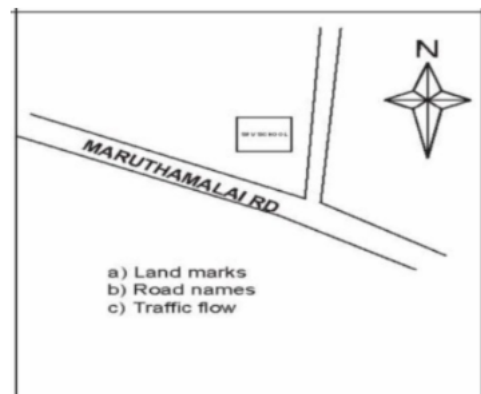

Key MAP View