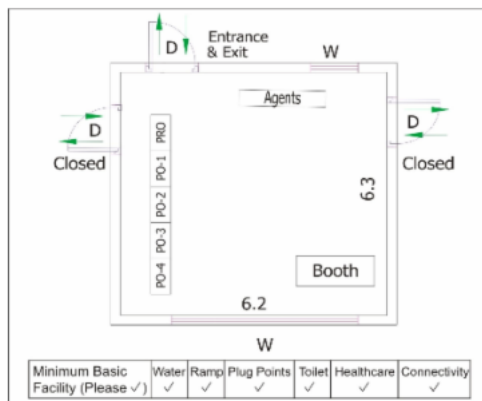

Google Map View

Polling Station Building Front View

Polling Station Front View

Cad View

Key MAP View

1 பெயர் : விஜயகுமார் - தந்தையின் பெயர்: வெங்கிடுசாமி - வீட்டு எண் : 1 வயது : 58 பாலினம் : ஆண் Photo is available	IBU0378307	2 பெயர் : சாந்தி - கணவர் பெயர்: விஜயகுமார் - வீட்டு எண் : 1 வயது : 50 பாலினம் : பெண் Photo is available	IBU0378406	3 பெயர் : ரமேஷ் - தந்தையின் பெயர்: முனியாண்டி - வீட்டு எண் : 1 வயது : 46 பாலினம் : ஆண் Photo is available	IBU1047323
4 பெயர் : ராதிகா - கணவர் பெயர்: ராஜ் - வீட்டு எண் : 1 வயது : 44 பாலினம் : பெண் Photo is available	IBU1047497	5 பெயர் : மைத்ரேயி தந்தையின் பெயர்: பத்ரி வீட்டு எண் : 1/34 வயது : 27 பாலினம் : பெண் Photo is available	IBU2600005	6 பெயர் : தீபக் - தந்தையின் பெயர்: மோகனசுந்தரம் - வீட்டு எண் : 1ஏ வயது : 44 பாலினம் : ஆண் Photo is available	MPR7588155
7 பெயர் : செல்வகுமார் - தந்தையின் பெயர்: ரத்தினம் - வீட்டு எண் : 1ஏ வயது : 33 பாலினம் : ஆண் Photo is available	UPX0369942	8 பெயர் : அசோக்குமார் - தந்தையின் பெயர்: ஆறுமுகம் - வீட்டு எண் : 1a வயது : 31 பாலினம் : ஆண் Photo is available	IBU1532357	9 பெயர் : ஜஸ்வரயா - தந்தையின் பெயர்: சூரியகுமார் - வீட்டு எண் : 1A வயது : 31 பாலினம் : பெண் Photo is available	IBU1246867
10 பெயர் : ஹரிப்பிரியா - தந்தையின் பெயர்: சூரியகுமார் - வீட்டு எண் : 1A வயது : 27 பாலினம் : பெண் Photo is available	IBU2565091	11 பெயர் : பத்மினி கணவர் பெயர்: சந்திர மோகன் வீட்டு எண் : 2 வயது : 59 பாலினம் : பெண் Photo is available	IBU2653525	12 பெயர் : அய்யனன் - தந்தையின் பெயர்: மூக்கன் - வீட்டு எண் : 3 வயது : 48 பாலினம் : ஆண் Photo is available	IBU1246875
13 பெயர் : சசிகலா - கணவர் பெயர்: அய்யனன் - வீட்டு எண் : 3 வயது : 42 பாலினம் : பெண் Photo is available	IBU1417435	14 பெயர் : ஜஸ்வரயா - தந்தையின் பெயர்: தமிழரசன் - வீட்டு எண் : 3 வயது : 31 பாலினம் : பெண் Photo is available	IBU2000214	15 பெயர் : ராமாயி - கணவர் பெயர்: சேவகன் - வீட்டு எண் : 3-3 வயது : 57 பாலினம் : பெண் Photo is available	IBU2854073
16 பெயர் : வசந்தி க கணவர் பெயர்: கணேஷ் வே வீட்டு எண் : 3/3 வயது : 51 பாலினம் : பெண் Photo is available	IBU1532522	17 பெயர் : கணேஷ் வே தந்தையின் பெயர்: வேலுசாமி வீட்டு எண் : 3/3,பி.ஸ்.வி. இல்லம், வயது : 63 பாலினம் : ஆண் Photo is available	IBU1645938	18 பெயர் : கார்த்திகேயன் தந்தையின் பெயர்: கணேஷ் வீட்டு எண் : 3/3 பி.ஸ்.வி. இல்லம் வயது : 33 பாலினம் : ஆண் Photo is available	IBU3700267
19 பெயர் : துர்கா தேவி கணவர் பெயர்: தண்டபாணி வீட்டு எண் : 4-5 வயது : 64 பாலினம் : பெண் Photo is available	IBU7002744	20 பெயர் : தங்கவேல் - தந்தையின் பெயர்: குருசாமி - வீட்டு எண் : 5 வயது : 71 பாலினம் : ஆண் Photo is available	IBU1645922	21 பெயர் : மணிமேகலை - கணவர் பெயர்: தங்கவேல் - வீட்டு எண் : 5 வயது : 58 பாலினம் : பெண் Photo is available	IBU1645930
22 பெயர் : நந்தா குமார் தந்தையின் பெயர்: இய்யாம் பெருமாள் வீட்டு எண் : 5 வயது : 48 பாலினம் : ஆண் Photo is available	IBU0035527	23 பெயர் : வீ சிவகுமார் தந்தையின் பெயர்: வேலுசாமி வீட்டு எண் : 5ஏ வயது : 31 பாலினம் : ஆண் Photo is available	IBU6090187	24 பெயர் : பத்ராஜ் - தந்தையின் பெயர்: ராமசாமி - வீட்டு எண் : 6 வயது : 74 பாலினம் : ஆண் Photo is available	JBB3948098
25 பெயர் : வெண்ணிலா - கணவர் பெயர்: பத்ராஜ் - வீட்டு எண் : 6 வயது : 64 பாலினம் : பெண் Photo is available	IBU2854099	26 பெயர் : பிரபு - தந்தையின் பெயர்: பத்ராஜ் - வீட்டு எண் : 6 வயது : 44 பாலினம் : ஆண் Photo is available	JBB7432685	27 பெயர் : பிரீத்தி தந்தையின் பெயர்: சண்முகம் வீட்டு எண் : 7 வயது : 26 பாலினம் : பெண் Photo is available	IBU3313178
28 பெயர் : பிரதீப் தந்தையின் பெயர்: சண்முகம் வீட்டு எண் : 7 வயது : 24 பாலினம் : ஆண் Photo is available	IBU3313160	29 பெயர் : லட்சுமி - கணவர் பெயர்: ராஜப்பன் - வீட்டு எண் : 8 வயது : 85 பாலினம் : பெண் Photo is available	IBU2854115	30 பெயர் : சண்முகசுந்தரம் - தந்தையின் பெயர்: ராஜப்பன் - வீட்டு எண் : 8 வயது : 55 பாலினம் : ஆண் Photo is available	JBB3945805