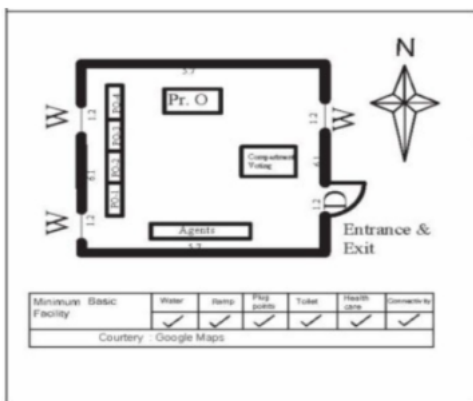

Google Map View

Polling Station Building Front View

Polling Station Front View

Cad View

Key MAP View

1	IBU2637072	பெயர் : கனதுரை தந்தையின் பெயர்: டேனியல் வீட்டு எண் : 1 வயது : 34 பாலினம் : ஆண்	Photo is available	2	IBU2685261	பெயர் : ஐபா துரை சாமுவேல் தந்தையின் பெயர்: டேனியல் வீட்டு எண் : 1 வயது : 33 பாலினம் : ஆண்	Photo is available	3	IBU3392248	பெயர் : வினிதா தந்தையின் பெயர்: தேவராஜன் வீட்டு எண் : 1 வயது : 25 பாலினம் : பெண்	Photo is available
4	IBU3527561	பெயர் : கே ஷோபிகா கணவர் பெயர்: ர அரவிந்த குமார் வீட்டு எண் : 1 வயது : 25 பாலினம் : பெண்	Photo is available	# 5	IBU3527546	பெயர் : அரவிந்த குமார் ர தந்தையின் பெயர்: ரமேஷ் வீட்டு எண் : 1 வயது : 24 பாலினம் : ஆண்	Photo is available	6	IBU2859767	பெயர் : ருக்மணி - கணவர் பெயர்: திருமலைசாமி - வீட்டு எண் : 2 வயது : 76 பாலினம் : பெண்	Photo is available
7	IBU2685311	பெயர் : விருடிகா தந்தையின் பெயர்: வைரவன் குமரப்பன் வைரவன் குமரப்பன் வீட்டு எண் : 2 வயது : 31 பாலினம் : பெண்	Photo is available	8	IBU3342888	பெயர் : நிதின் குமார் தந்தையின் பெயர்: செல்வகுமார் வீட்டு எண் : 2 வயது : 26 பாலினம் : ஆண்	Photo is available	9	IBU3233053	பெயர் : வெங்கடாசலம் ஆறுமுகம் தந்தையின் பெயர்: ஆறுமுகம் வீட்டு எண் : 2-1 வயது : 56 பாலினம் : ஆண்	Photo is available
10	IBU3242690	பெயர் : லத வெங்கடாசலம் கணவர் பெயர்: வீகதாசனபதி வீட்டு எண் : 2-1 வயது : 49 பாலினம் : பெண்	Photo is available	11	IBU3151511	பெயர் : செளமயா தந்தையின் பெயர்: ராமநாதன் வீட்டு எண் : 2-69 வயது : 25 பாலினம் : பெண்	Photo is available	12	JBB3964285	பெயர் : ராமநாதன் - தந்தையின் பெயர்: புருஷோத்தமன் - வீட்டு எண் : 2A வயது : 52 பாலினம் : ஆண்	Photo is available
13	JBB3965803	பெயர் : செல்வராணி - கணவர் பெயர்: ராமநாதன் - வீட்டு எண் : 2A வயது : 47 பாலினம் : பெண்	Photo is available	14	JBB3966926	பெயர் : ரங்கநாதன் - தந்தையின் பெயர்: ரங்கசாமி - வீட்டு எண் : 3 வயது : 69 பாலினம் : ஆண்	Photo is available	15	JBB3968716	பெயர் : பாக்கியலட்சுமி - கணவர் பெயர்: ரங்கநாதன் - வீட்டு எண் : 3 வயது : 53 பாலினம் : பெண்	Photo is available
16	IBU0375345	பெயர் : செந்தில்குமார் - தந்தையின் பெயர்: ரங்கநாதன் - வீட்டு எண் : 3 வயது : 38 பாலினம் : ஆண்	Photo is available	# 17	IBU2859783	பெயர் : சாவித்திரி - கணவர் பெயர்: ர.வெங்கடாசலம் வீட்டு எண் : 3-1 வயது : 61 பாலினம் : பெண்	Photo is available	18	JBB3965019	பெயர் : சசிகலா குமார் கணவர் பெயர்: குமார் நா வீட்டு எண் : 3-1 வயது : 39 பாலினம் : பெண்	Photo is available
19	IBU2859791	பெயர் : குமார் - தந்தையின் பெயர்: ரங்கசாமி - வீட்டு எண் : 3-3 வயது : 61 பாலினம் : ஆண்	Photo is available	20	IBU0375279	பெயர் : காந்திமதி - கணவர் பெயர்: குமார் - வீட்டு எண் : 3-3 வயது : 52 பாலினம் : பெண்	Photo is available	21	IBU2609907	பெயர் : சுவாமிநாதன் கிஷோர் தஆகா தந்தையின் பெயர்: தகா வீட்டு எண் : 3/4 வயது : 54 பாலினம் : ஆண்	Photo is available
22	JBB1492644	பெயர் : ராஜேஸ் குமார் - தந்தையின் பெயர்: பாலகிருஷ்ணன் - வீட்டு எண் : 3-4 வயது : 47 பாலினம் : ஆண்	Photo is available	23	JBB7846512	பெயர் : ஆர்த்தி - கணவர் பெயர்: ராஜேஸ் குமார் - வீட்டு எண் : 3-4 வயது : 39 பாலினம் : பெண்	Photo is available	24	IBU2653806	பெயர் : ஆனந்த் கிஷோர் தக தந்தையின் பெயர்: குமாரபால் கிஷோர் தக வீட்டு எண் : 3/4 வயது : 29 பாலினம் : ஆண்	Photo is available
25	IBU3129012	பெயர் : ர.ராஜ்குமார் தந்தையின் பெயர்: ரங்கநாதன் வீட்டு எண் : 3ஏ வயது : 36 பாலினம் : ஆண்	Photo is available	26	BDY4274783	பெயர் : குமார் - தந்தையின் பெயர்: நாராயணன் - வீட்டு எண் : 3பி வயது : 42 பாலினம் : ஆண்	Photo is available	27	RQH2061190	பெயர் : தனலட்சுமி தந்தையின் பெயர்: வெள்ளையசாமி வீட்டு எண் : 3பி வயது : 27 பாலினம் : பெண்	Photo is available
28	IBU0375253	பெயர் : பாலாஜி - தந்தையின் பெயர்: வரதராஜ் - வீட்டு எண் : 3-B வயது : 58 பாலினம் : ஆண்	Photo is available	29	IBU0375261	பெயர் : கிருஷ்ணவேணி - கணவர் பெயர்: பாலாஜி - வீட்டு எண் : 3-B வயது : 52 பாலினம் : பெண்	Photo is available	30	WTD0815746	பெயர் : கண்ணன் தந்தையின் பெயர்: மாதவ ரால் வீட்டு எண் : 3C-1 வயது : 65 பாலினம் : ஆண்	Photo is available