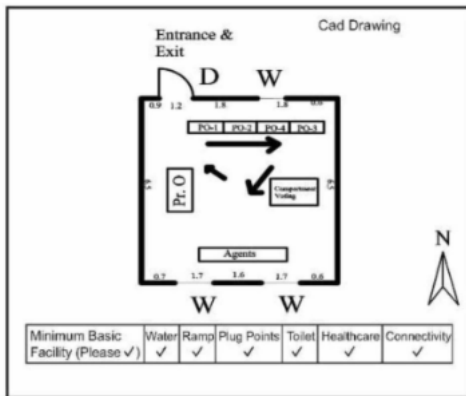

Google Map View

Polling Station Building Front View

Polling Station Front View

Cad View

Key MAP View

1 பெயர் : சரோஜினி - கணவர் பெயர்: நாராயணன் - வீட்டு எண் : 1 வயது : 84 பாலினம் : பெண் Photo is available	IBU2741502	2 பெயர் : சாய் கிருபாகரன் - தந்தையின் பெயர்: அம்சவேணி - வீட்டு எண் : 1-5 வயது : 32 பாலினம் : ஆண் Photo is available	IBU2499267	3 பெயர் : நந்தகுமார் - தாயின் பெயர்: அம்சவேணி - வீட்டு எண் : 1-5 வயது : 28 பாலினம் : ஆண் Photo is available	IBU2499259
4 பெயர் : கௌசல்யா கணவர் பெயர்: தினேஷ் வீட்டு எண் : 1/51 வயது : 39 பாலினம் : பெண் Photo is available	IBU3240066	5 பெயர் : கதிர்வேலவன் தந்தையின் பெயர்: கேசவன் வீட்டு எண் : 1-5C-24 வயது : 39 பாலினம் : ஆண் Photo is available	IBU3466695	6 பெயர் : ஆனந்த் அர்த்தநாரி தந்தையின் பெயர்: அர்த்தநாரி வீட்டு எண் : 1/51e வயது : 44 பாலினம் : ஆண் Photo is available	IBU3324431
7 பெயர் : அட்சயா தந்தையின் பெயர்: ஆனந்த் வீட்டு எண் : 1/54 வயது : 19 பாலினம் : பெண் Photo is available	IBU3678349	S 8 பெயர் : நடேஷ் குமார் தந்தையின் பெயர்: குமார் டிஷா வீட்டு எண் : 1/6, புது அனந்தா நாகர், வயது : 25 பாலினம் : ஆண் DELETED	IBU3334828	9 பெயர் : ஆறுமுகம் ந தந்தையின் பெயர்: நஞ்சப்பன் வீட்டு எண் : 1/8 வயது : 83 பாலினம் : ஆண் Photo is available	IBU3239100
10 பெயர் : ஏம்மியாமல கணவர் பெயர்: ஆறுமுகம் வீட்டு எண் : 1/8 வயது : 75 பாலினம் : பெண் Photo is available	IBU3294568	11 பெயர் : சங்கீதா பிரியதர்ஷினி கணவர் பெயர்: பாபு வீட்டு எண் : 1/8 வயது : 54 பாலினம் : பெண் Photo is available	IBU3239019	12 பெயர் : பாபு ஆறுமுகம் தந்தையின் பெயர்: ஆறுமுகம் வீட்டு எண் : 1/8 வயது : 53 பாலினம் : ஆண் Photo is available	IBU3238953
13 பெயர் : ஜீவா தந்தையின் பெயர்: ஆறுமுகம் வீட்டு எண் : 1/8 வயது : 50 பாலினம் : பெண் Photo is available	IBU3238979	14 பெயர் : ந சாந்தா கணவர் பெயர்: நடராஜன் வீட்டு எண் : 1/10 வயது : 67 பாலினம் : பெண் Photo is available	IBU3440765	15 பெயர் : ஜெகதீஸ்வரி - தந்தையின் பெயர்: நடராஜன் - வீட்டு எண் : 1-10 வயது : 38 பாலினம் : பெண் Photo is available	IBU0488742
16 பெயர் : மிருதுளா செ தந்தையின் பெயர்: செந்தில் வீட்டு எண் : 1/17-18 1வது கிராஸ் வயது : 23 பாலினம் : பெண் Photo is available	IBU3450756	17 பெயர் : ராம்பிரசாத் - தந்தையின் பெயர்: ரங்கராஜ் - வீட்டு எண் : 1-33 வயது : 59 பாலினம் : ஆண் Photo is available	MPR3129434	18 பெயர் : ஜெயா - கணவர் பெயர்: ராம்பிரசாத் - வீட்டு எண் : 1-33 வயது : 51 பாலினம் : பெண் Photo is available	MPR3129467
# 19 பெயர் : சீனிவாசன் ஆ தந்தையின் பெயர்: ஆசைத்தம்பி - வீட்டு எண் : பி3 ஐஷ்வர்யா அடுக்ககம் வயது : 42 பாலினம் : ஆண் Photo is available	IBU1502475	20 பெயர் : வாணி - கணவர் பெயர்: சேகர் - வீட்டு எண் : 1-33-H வயது : 50 பாலினம் : பெண் Photo is available	IBU2046597	21 பெயர் : சேகர் இதரர் பெயர்: வாணி வீட்டு எண் : 1/34 வயது : 47 பாலினம் : ஆண் Photo is available	IBU3686458
22 பெயர் : லக்ஷ்மி பிரபா தந்தையின் பெயர்: சேகர் வீட்டு எண் : 1/34 வயது : 23 பாலினம் : பெண் Photo is available	IBU3240264	23 பெயர் : விசாலம் - கணவர் பெயர்: முகுந்தன் - வீட்டு எண் : 1A வயது : 70 பாலினம் : பெண் Photo is available	MPR2855492	24 பெயர் : லதா கணவர் பெயர்: ராஜேந்திரன் வீட்டு எண் : 1ஏசு வயது : 56 பாலினம் : பெண் Photo is available	IBU3235827
25 பெயர் : வரதராஜன் - தந்தையின் பெயர்: ஆறுமுகபிள்ளை - வீட்டு எண் : 2 வயது : 71 பாலினம் : ஆண் Photo is available	IBU2741510	26 பெயர் : செரினிபிஷ் - கணவர் பெயர்: பிலீப் - வீட்டு எண் : 2 வயது : 60 பாலினம் : பெண் Photo is available	IBU2741528	27 பெயர் : சரவணகுமார் - தந்தையின் பெயர்: ராமு - வீட்டு எண் : 2 வயது : 50 பாலினம் : ஆண் Photo is available	IBU0808014
28 பெயர் : கௌரி - கணவர் பெயர்: சரவணன் - வீட்டு எண் : 2 வயது : 40 பாலினம் : பெண் Photo is available	MPR7613557	29 பெயர் : ஷெபில்கிரேஸ்லின் - தந்தையின் பெயர்: பிலீப் - வீட்டு எண் : 2 வயது : 38 பாலினம் : பெண் Photo is available	MPR3074630	30 பெயர் : நிரஞ்சனா - தந்தையின் பெயர்: கல்யாணசுந்தரம் - வீட்டு எண் : 2 வயது : 33 பாலினம் : பெண் Photo is available	IBU0758037