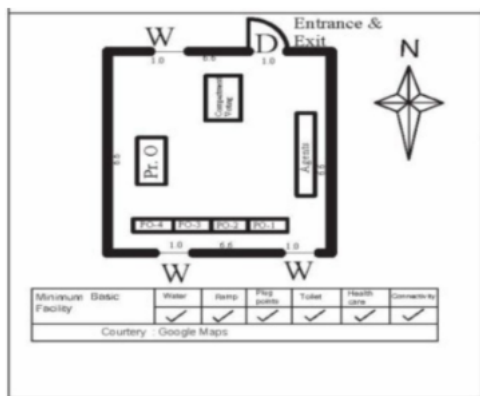

Google Map View

Polling Station Building Front View

Elevation

Polling Station Front View

Elevation

Cad View

Key MAP View

1 பெயர் : நந்தா குமார் தந்தையின் பெயர்: சண்முகம் வீட்டு எண் : 1 வயது : 38 பாலினம் : ஆண் Photo is available	IBU3231891	2 பெயர் : தினேஷ் குமார் தந்தையின் பெயர்: லெனின் வீட்டு எண் : 1 வயது : 23 பாலினம் : ஆண் Photo is available	IBU3309580	3 பெயர் : முத்துகுமார் வீ தந்தையின் பெயர்: வீரசின்னு வீட்டு எண் : 1/11 வயது : 38 பாலினம் : ஆண் Photo is available	IBU3604659
4 பெயர் : சந்திரா கணவர் பெயர்: ராஜா கோபால் வீட்டு எண் : 2 வயது : 76 பாலினம் : பெண் Photo is available	IBU3376977	5 பெயர் : மனோராஜ் தந்தையின் பெயர்: மணி வீட்டு எண் : 2 வயது : 52 பாலினம் : ஆண் Photo is available	IBU0054536	6 பெயர் : மகேஷ்வரி - கணவர் பெயர்: சிட்டிபாபு - வீட்டு எண் : 2 வயது : 47 பாலினம் : பெண் Photo is available	IBU0578781
S 7 பெயர் : லோகேஷ் குமார் தந்தையின் பெயர்: சிவசுப்ரமணியன் வீட்டு எண் : 2 வயது : 24 பாலினம் : ஆண் Photo is available	IBU3237245	8 பெயர் : மகேஸ்வரன் தந்தையின் பெயர்: அய்யாவு வீட்டு எண் : 2 எலி1 வயது : 45 பாலினம் : ஆண் Photo is available	IBU5069745	9 பெயர் : முருகேஸ்வரி கணவர் பெயர்: மகேஷ்வரன் வீட்டு எண் : 2 எலி1 வயது : 36 பாலினம் : பெண் Photo is available	IBU2713261
10 பெயர் : கந்தசூரிந் தந்தையின் பெயர்: ரத்தினசாமி வீட்டு எண் : 2எலி1 வயது : 27 பாலினம் : பெண் Photo is available	IBU2694404	11 பெயர் : சுப்பையா தந்தையின் பெயர்: நாச்சி செட்டியர் வீட்டு எண் : 2எலி/11 வயது : 67 பாலினம் : ஆண் Photo is available	IBU3136892	12 பெயர் : செல்வராணி கணவர் பெயர்: மாரியப்பன் வீட்டு எண் : 2எலி/11 வயது : 37 பாலினம் : பெண் Photo is available	IBU3136884
13 பெயர் : ஜாஸ்பர் குலோரியா தந்தையின் பெயர்: மனோராஜ் வீட்டு எண் : 2எலி/11 வயது : 27 பாலினம் : பெண் Photo is available	IBU3578853	14 பெயர் : ஜைநை பேகேம் கணவர் பெயர்: ஏஜீட் அஹமத் வீட்டு எண் : 2எ வயது : 47 பாலினம் : பெண் Photo is available	IBU3307105	15 பெயர் : ஷாலினி கணவர் பெயர்: குழந்தைராஜ் வீட்டு எண் : 3/1 வயது : 32 பாலினம் : பெண் Photo is available	IBU3473857
16 பெயர் : அனந்த பாரதி தந்தையின் பெயர்: மருது வீட்டு எண் : 3/14 வயது : 27 பாலினம் : ஆண் Photo is available	IBU3127628	17 பெயர் : பழனிசாமி - தந்தையின் பெயர்: அய்யாவு - வீட்டு எண் : 4 வயது : 58 பாலினம் : ஆண் Photo is available	IBU2863421	18 பெயர் : விஜயா - கணவர் பெயர்: பழனிசாமி - வீட்டு எண் : 4 வயது : 56 பாலினம் : பெண் Photo is available	IBU2863439
19 பெயர் : நாகராஜ் தந்தையின் பெயர்: மாரி முத்து வீட்டு எண் : 4 வயது : 49 பாலினம் : ஆண் Photo is available	IBU3296886	20 பெயர் : சசிகுமார் தந்தையின் பெயர்: லோகநாதன் வீட்டு எண் : 4 வயது : 47 பாலினம் : பெண் Photo is available	LTM5809389	21 பெயர் : ஆகியாபேகம் - தந்தையின் பெயர்: அப்துல்லா - வீட்டு எண் : 4 வயது : 46 பாலினம் : பெண் Photo is available	IBU1534007
22 பெயர் : ராமலட்சுமி தந்தையின் பெயர்: ராஜ்ஜி வீட்டு எண் : 4 வயது : 46 பாலினம் : பெண் Photo is available	UYU0377606	23 பெயர் : தமிழ்அன்சாரி - தந்தையின் பெயர்: சாகுல்ஹமிது - வீட்டு எண் : 4 வயது : 45 பாலினம் : ஆண் Photo is available	IBU1534015	24 பெயர் : ரேஷ்மா - கணவர் பெயர்: சதீஸ்குமார் - வீட்டு எண் : 4 வயது : 43 பாலினம் : பெண் Photo is available	IBU1534023
25 பெயர் : வித்யா கணவர் பெயர்: தவ ராஜன் தவ ராஜன் வீட்டு எண் : 4 வயது : 41 பாலினம் : பெண் Photo is available	IBU2685360	26 பெயர் : மதன் குமார் தந்தையின் பெயர்: சாயி ராஜ் வீட்டு எண் : 4 வயது : 24 பாலினம் : ஆண் Photo is available	IBU3236916	27 பெயர் : துரைசாமி - தந்தையின் பெயர்: அய்யாவு - வீட்டு எண் : 4-1 வயது : 69 பாலினம் : ஆண் Photo is available	JBB1488139
28 பெயர் : ராணி - கணவர் பெயர்: துரைசாமி - வீட்டு எண் : 4-1 வயது : 59 பாலினம் : பெண் Photo is available	JBB3993094	29 பெயர் : மணி - தந்தையின் பெயர்: துரைசாமி - வீட்டு எண் : 4-1 வயது : 43 பாலினம் : ஆண் Photo is available	JBB3990520	30 பெயர் : நந்தகுமார் - தந்தையின் பெயர்: துரைசாமி - வீட்டு எண் : 4-1 வயது : 39 பாலினம் : ஆண் Photo is available	JBB3993102