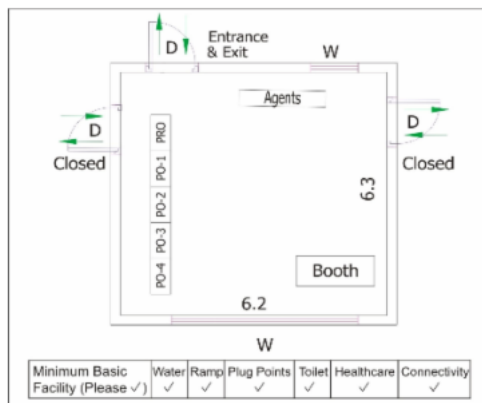

Google Map View

Polling Station Building Front View

Polling Station Front View

Cad View

Key MAP View

1 பெயர் : சந்திரசேகரன் - தந்தையின் பெயர்: முருகப்பன் - வீட்டு எண் : 1 வயது : 68 பாலினம் : ஆண் Photo is available	IBU0581694	2 பெயர் : புளிதா - கணவர் பெயர்: சந்திரசேகரன் - வீட்டு எண் : 1 வயது : 59 பாலினம் : பெண் Photo is available	IBU0581702	3 பெயர் : ஹரிஷ் கதிரமணி - தந்தையின் பெயர்: சந்திரசேகரன் - வீட்டு எண் : 1 வயது : 35 பாலினம் : ஆண் Photo is available	IBU0581744
4 பெயர் : நவின் - தந்தையின் பெயர்: சக்தி மனோகர் - வீட்டு எண் : 1 வயது : 31 பாலினம் : ஆண் Photo is available	IBU1253368	5 பெயர் : ஹரிணி தந்தையின் பெயர்: வெங்கடேசன் வீட்டு எண் : 1 வயது : 22 பாலினம் : பெண் Photo is available	IBU3385275	6 பெயர் : குருஅரவிந்த் தந்தையின் பெயர்: சுரேஷ் வீட்டு எண் : 1/176-ஸி 10 கோல்டன் பார்க் வயது : 21 பாலினம் : ஆண் Photo is available	IBU3475704
7 பெயர் : வெங்கடேசன் - தந்தையின் பெயர்: கந்தசாமி - வீட்டு எண் : 1.அபி இல்லம் வயது : 57 பாலினம் : ஆண் Photo is available	IBU0904029	8 பெயர் : சஞ்சுமி சக்திமனோகர் தந்தையின் பெயர்: சக்திமனோகர் ரங்கசாமி வீட்டு எண் : 1 ரேவதி நகர் ஈ க்ஸ் டி என வயது : 28 பாலினம் : பெண் Photo is available	IBU3158045	9 பெயர் : ஜான்சிராணி - கணவர் பெயர்: ரகுபதி - வீட்டு எண் : 2 வயது : 75 பாலினம் : பெண் Photo is available	JBB4015905
10 பெயர் : ராதா - கணவர் பெயர்: சந்திரசேகரன் - வீட்டு எண் : 2 வயது : 38 பாலினம் : பெண் Photo is available	IBU1178193	11 பெயர் : சந்திரசேகரன் - தந்தையின் பெயர்: கோவிந்தன் - வீட்டு எண் : 2-31 வயது : 46 பாலினம் : ஆண் Photo is available	IBU1387620	12 பெயர் : தெய்வநாயகி - கணவர் பெயர்: ராஜேந்திரன் - வீட்டு எண் : 3 வயது : 45 பாலினம் : பெண் Photo is available	IBU1253376
13 பெயர் : அர்ச்சித்தா ராஜேந்திரன் தாயின் பெயர்: தெய்வநாயகி ராஜேந்திரன் வீட்டு எண் : 3/1 ரேவதி நகர் விங்கனூர் வயது : 20 பாலினம் : பெண் Photo is available	IBU3639911	14 பெயர் : மஞ்சு - தந்தையின் பெயர்: முத்துசாமி - வீட்டு எண் : 3/9 வயது : 38 பாலினம் : பெண் Photo is available	IBU0488841	15 பெயர் : தீபா வதா கணவர் பெயர்: முருகேசன் வீட்டு எண் : 4 வயது : 41 பாலினம் : பெண் Photo is available	IBU2609774
16 பெயர் : உமேஷ் பிரணவ் தந்தையின் பெயர்: கோபால் கிருஷ்ணன் வீட்டு எண் : 4 வயது : 25 பாலினம் : ஆண் Photo is available	IBU2628162	17 பெயர் : சுகுணா தந்தையின் பெயர்: முத்துலிங்கம் வீட்டு எண் : 4 வயது : 23 பாலினம் : பெண் Photo is available	IBU3235637	18 பெயர் : கோபால் - தந்தையின் பெயர்: அங்கனகவுண்டர் - வீட்டு எண் : 4-1 வயது : 79 பாலினம் : ஆண் Photo is available	IBU2861987
19 பெயர் : சாரதாமணி - கணவர் பெயர்: கோபால் - வீட்டு எண் : 4-1 வயது : 67 பாலினம் : பெண் Photo is available	IBU2861995	20 பெயர் : ஜெயந்தி - தந்தையின் பெயர்: கோபால் - வீட்டு எண் : 4-1 வயது : 44 பாலினம் : பெண் Photo is available	JBB1980309	21 பெயர் : ஹேமமாலினி தந்தையின் பெயர்: சோபனா வீட்டு எண் : 7எீ வயது : 30 பாலினம் : பெண் Photo is available	IBU3234796
22 பெயர் : ஜஹாங்கீர் - தந்தையின் பெயர்: ஷாஜகான் - வீட்டு எண் : 8 வயது : 86 பாலினம் : ஆண் Photo is available	JBB1500164	23 பெயர் : ஜஹைதா - கணவர் பெயர்: ஜஹாங்கீர் - வீட்டு எண் : 8 வயது : 78 பாலினம் : பெண் Photo is available	JBB1500156	24 பெயர் : இளங்கோ தந்தையின் பெயர்: பழனிசாமி பழனிசாமி வீட்டு எண் : 9 வயது : 74 பாலினம் : ஆண் Photo is available	IBU2693109
25 பெயர் : மீனா - கணவர் பெயர்: முரளி - வீட்டு எண் : 9 வயது : 63 பாலினம் : பெண் Photo is available	JBB1492941	26 பெயர் : ரமேஷ்பாபு - தந்தையின் பெயர்: ராமமூர்த்தி - வீட்டு எண் : 11-21 வயது : 56 பாலினம் : ஆண் Photo is available	IBU0371633	27 பெயர் : கோகுல் தந்தையின் பெயர்: கணேசன் வீட்டு எண் : 12/1 வயது : 25 பாலினம் : ஆண் Photo is available	IBU2619849
28 பெயர் : பார்வதி - கணவர் பெயர்: நல்லுசாமி - வீட்டு எண் : 15 வயது : 88 பாலினம் : பெண் Photo is available	JBB4013587	29 பெயர் : கணேஷ் - தந்தையின் பெயர்: நல்லுசாமி - வீட்டு எண் : 15 வயது : 60 பாலினம் : ஆண் Photo is available	JBB4013579	30 பெயர் : ராதிகாராணி - கணவர் பெயர்: கணேஷ் - வீட்டு எண் : 15 வயது : 57 பாலினம் : பெண் Photo is available	JBB4013595