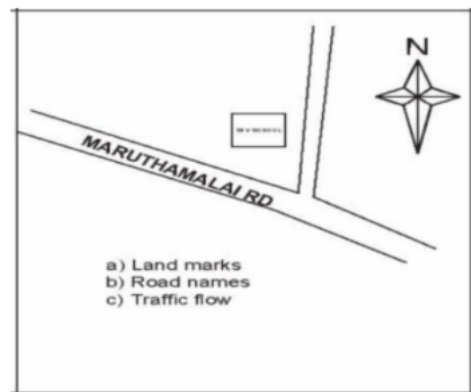

Key MAP View