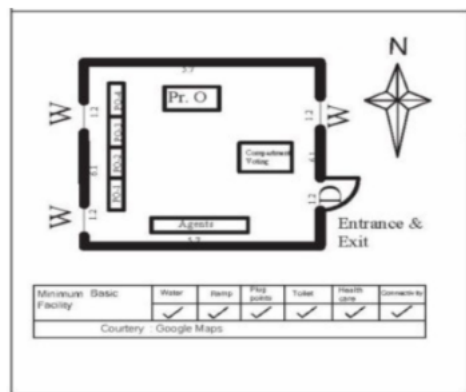

**Google Map View**

**Polling Station Building Front View**

**Polling Station Front View**

**Cad View**

**Key MAP View**

1 பெயர் : பெரியதுரை - தந்தையின் பெயர்: குருசாமி - வீட்டு எண் : 1 வயது : 61 பாலினம் : ஆண் Photo is available	IBU1255579	2 பெயர் : சுப்புலட்சுமி - கணவர் பெயர்: பெரியதுரை - வீட்டு எண் : 1 வயது : 53 பாலினம் : பெண் Photo is available	IBU1255587	3 பெயர் : ஆறுமுகராஜ் - தந்தையின் பெயர்: திருமணிமுத்து - வீட்டு எண் : 1 வயது : 51 பாலினம் : ஆண் Photo is available	IBU2442788
4 பெயர் : திலகவதி - கணவர் பெயர்: ஆறுமுகராஜ் - வீட்டு எண் : 1 வயது : 43 பாலினம் : பெண் Photo is available	IBU2442739	5 பெயர் : ஜெயக்குமார் - தந்தையின் பெயர்: பெரியதுரை - வீட்டு எண் : 1 வயது : 40 பாலினம் : ஆண் Photo is available	IBU1255595	6 பெயர் : கௌரி - கணவர் பெயர்: ஜெயக்குமார் - வீட்டு எண் : 1 வயது : 35 பாலினம் : பெண் Photo is available	IBU1255603
7 பெயர் : ராகவன் ஆறுமுகராஜ் தந்தையின் பெயர்: ஆறுமுகராஜ் வீட்டு எண் : 1 வயது : 20 பாலினம் : ஆண் Photo is available	IBU3623485	8 பெயர் : சண்முகம் - தந்தையின் பெயர்: ராமசாமி - வீட்டு எண் : 2 வயது : 71 பாலினம் : ஆண் Photo is available	IBU0584391	9 பெயர் : பிரேமா - கணவர் பெயர்: பாலன் - வீட்டு எண் : 2 வயது : 61 பாலினம் : பெண் Photo is available	JBB1451541
10 பெயர் : முத்துலட்சுமி - கணவர் பெயர்: சண்முகம் - வீட்டு எண் : 2 வயது : 60 பாலினம் : பெண் Photo is available	IBU0062588	11 பெயர் : முத்துபாண்டி - தந்தையின் பெயர்: சண்முகம் - வீட்டு எண் : 2 வயது : 41 பாலினம் : ஆண் Photo is available	IBU0062554	12 பெயர் : ரேவதி - தந்தையின் பெயர்: பாலன் - வீட்டு எண் : 2 வயது : 39 பாலினம் : பெண் Photo is available	IBU0062562
13 பெயர் : ரஞ்சித்குமார் - தந்தையின் பெயர்: சண்முகம் - வீட்டு எண் : 2 வயது : 37 பாலினம் : ஆண் Photo is available	IBU0062570	14 பெயர் : ரேகா - கணவர் பெயர்: பாலன் - வீட்டு எண் : 2 வயது : 35 பாலினம் : பெண் Photo is available	IBU0584029	15 பெயர் : முரளி தந்தையின் பெயர்: சாம்பன் வீட்டு எண் : 2/1 வயது : 49 பாலினம் : ஆண் Photo is available	IBU3133139
16 பெயர் : இசக்கியப்பன் - தந்தையின் பெயர்: பிச்சமணி - வீட்டு எண் : 2-48 வயது : 48 பாலினம் : ஆண் Photo is available	IBU0584409	17 பெயர் : கணேசன் தந்தையின் பெயர்: கோபால் வீட்டு எண் : 3/7 வயது : 42 பாலினம் : ஆண் Photo is available	IBU3145117	18 பெயர் : சுனில் குமார் தந்தையின் பெயர்: நாராயணன் வீட்டு எண் : 4 வயது : 52 பாலினம் : ஆண் Photo is available	IBU3136660
19 பெயர் : சத்யபிரபா - தந்தையின் பெயர்: வரதராஜன் - வீட்டு எண் : 4 வயது : 35 பாலினம் : பெண் Photo is available	IBU1255611	20 பெயர் : காயத்ரி தந்தையின் பெயர்: வெங்கடேஷ் வீட்டு எண் : 4/2 வயது : 25 பாலினம் : பெண் Photo is available	IBU3121928	21 பெயர் : பழனிசாமி - தந்தையின் பெயர்: வடுககோணார் - வீட்டு எண் : 5 வயது : 70 பாலினம் : ஆண் Photo is available	JBB3738150
22 பெயர் : ஜெகதாம்பாள் - கணவர் பெயர்: பழனிசாமி - வீட்டு எண் : 5 வயது : 68 பாலினம் : பெண் Photo is available	IBU0062596	23 பெயர் : ரகுபதி - தந்தையின் பெயர்: பழனிசாமி - வீட்டு எண் : 5 வயது : 38 பாலினம் : ஆண் Photo is available	IBU0062604	24 பெயர் : ரவி - தந்தையின் பெயர்: வெங்கடேசன் - வீட்டு எண் : 6 வயது : 59 பாலினம் : ஆண் Photo is available	IBU2866788
25 பெயர் : ராஜேந்திரன் - தந்தையின் பெயர்: தங்கமுத்து - வீட்டு எண் : 6-1A வயது : 60 பாலினம் : ஆண் Photo is available	IBU2866796	26 பெயர் : மகேஸ்வரி - கணவர் பெயர்: ராஜேந்திரன் - வீட்டு எண் : 6-1A வயது : 50 பாலினம் : பெண் Photo is available	IBU2866804	27 பெயர் : காயத்ரி - தந்தையின் பெயர்: சுரேஷ் - வீட்டு எண் : 6-3 வயது : 37 பாலினம் : பெண் Photo is available	IBU1255629
28 பெயர் : விசாலாட்சி - தந்தையின் பெயர்: ஆறுமுகம் - வீட்டு எண் : 6-5 வயது : 47 பாலினம் : பெண் Photo is available	JBB7584519	29 பெயர் : மகேந்திரன் - தந்தையின் பெயர்: சின்னசாமி - வீட்டு எண் : 6-8 வயது : 46 பாலினம் : ஆண் Photo is available	JBB3738390	30 பெயர் : புவனேஷ்வரி - கணவர் பெயர்: ரவி - வீட்டு எண் : 6-30 வயது : 53 பாலினம் : பெண் Photo is available	IBU0922138