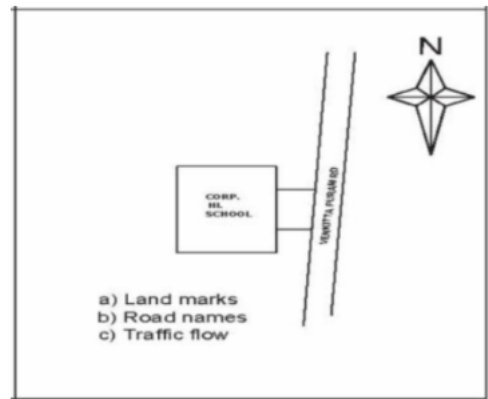

Cad View

Key MAP View