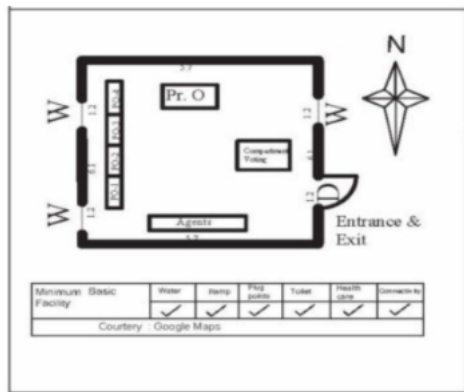

Google Map View

Polling Station Building Front View

Polling Station Front View

Cad View

Key MAP View

1 பெயர் : தண்டபாணி - தந்தையின் பெயர்: வரதராஜ் - வீட்டு எண் : 1-1 வயது : 59 பாலினம் : ஆண் Photo is available	IBU0366500	2 பெயர் : விஜய குமார் - தந்தையின் பெயர்: வரதராஜ் - வீட்டு எண் : 1-1 வயது : 51 பாலினம் : ஆண் Photo is available	IBU0064899	3 பெயர் : பிரபாவதி - கணவர் பெயர்: தண்டபாணி - வீட்டு எண் : 1-1 வயது : 48 பாலினம் : பெண் Photo is available	IBU0211169
4 பெயர் : ராதா - கணவர் பெயர்: விஜய குமார் - வீட்டு எண் : 1-1 வயது : 39 பாலினம் : பெண் Photo is available	IBU0064881	5 பெயர் : பாலகிருஷ்ணன் தந்தையின் பெயர்: காளியப்பன் - வீட்டு எண் : 1/2 வயது : 68 பாலினம் : ஆண் Photo is available	XKR1838440	6 பெயர் : முருகன் எம் தந்தையின் பெயர்: முத்து வீட்டு எண் : 1/2 வயது : 56 பாலினம் : ஆண் Photo is available	IBU3473956
7 பெயர் : சூதா எம் கணவர் பெயர்: முருகன் வீட்டு எண் : 1/2 வயது : 52 பாலினம் : பெண் Photo is available	IBU3473865	8 பெயர் : சத்யா கணவர் பெயர்: பாலகிருஷ்ணன் - வீட்டு எண் : 1/2 வயது : 48 பாலினம் : பெண் Photo is available	XKR1838457	9 பெயர் : சரண்யா எம் தந்தையின் பெயர்: முருகன் வீட்டு எண் : 1/2 வயது : 30 பாலினம் : பெண் Photo is available	IBU3473790
10 பெயர் : பா ஜனனி பாலா தந்தையின் பெயர்: பாலகிருஷ்ணன் வீட்டு எண் : 1/2 வயது : 23 பாலினம் : பெண் Photo is available	IBU3418894	11 பெயர் : சுசீலா - கணவர் பெயர்: ராதாகிருஷ்ணன் - வீட்டு எண் : 1-30 வயது : 49 பாலினம் : பெண் Photo is available	IBU0064915	12 பெயர் : ராஜா - தந்தையின் பெயர்: சடையன் - வீட்டு எண் : 1A வயது : 61 பாலினம் : ஆண் Photo is available	IBU0368282
13 பெயர் : கவிதா - தந்தையின் பெயர்: ராஜா - வீட்டு எண் : 1A வயது : 39 பாலினம் : பெண் Photo is available	IBU0366880	14 பெயர் : சீனுவாசன் தந்தையின் பெயர்: பாலு வீட்டு எண் : 1ஏ2 வயது : 24 பாலினம் : ஆண் Photo is available	IBU3185451	15 பெயர் : ராமலட்சுமி - கணவர் பெயர்: மீனாட்சிசுந்தரம் - வீட்டு எண் : 2-4 வயது : 61 பாலினம் : பெண் Photo is available	IBU0367730
16 பெயர் : தனபாக்கியம் - கணவர் பெயர்: சுப்புரமணியன் - வீட்டு எண் : 2-4 வயது : 38 பாலினம் : பெண் Photo is available	IBU1651570	17 பெயர் : கணேசுகுமார் - தந்தையின் பெயர்: வீரண்ணசெட்டியார் - வீட்டு எண் : 2A வயது : 64 பாலினம் : ஆண் Photo is available	JBB3759024	18 பெயர் : முருகன் - தந்தையின் பெயர்: அடைகலத் தேவர் - வீட்டு எண் : 2A வயது : 53 பாலினம் : ஆண் Photo is available	IBU1422716
19 பெயர் : முத்துமணி - தந்தையின் பெயர்: சாமி - வீட்டு எண் : 2A வயது : 52 பாலினம் : ஆண் Photo is available	IBU0368712	20 பெயர் : முத்துலட்சுமி - கணவர் பெயர்: முத்துமணி - வீட்டு எண் : 2A- வயது : 48 பாலினம் : பெண் Photo is available	IBU0366492	21 பெயர் : தனலட்சுமி - கணவர் பெயர்: அரங்கன் - வீட்டு எண் : 2B வயது : 35 பாலினம் : பெண் Photo is available	IBU2003473
22 பெயர் : பிந்து தந்தையின் பெயர்: ராஜகோபால் வீட்டு எண் : 2 பீ 1 வயது : 50 பாலினம் : பெண் Photo is available	IBU3336856	23 பெயர் : கோகிலா - கணவர் பெயர்: விஜயன் - வீட்டு எண் : 2B1 வயது : 49 பாலினம் : பெண் Photo is available	IBU2442952	24 பெயர் : மோகன்பிரியா - தந்தையின் பெயர்: விஜயன் - வீட்டு எண் : 2b1 வயது : 28 பாலினம் : பெண் Photo is available	IBU2442895
25 பெயர் : கிருஷ்ணராஜ் - தந்தையின் பெயர்: சுந்தர செட்டியார் - வீட்டு எண் : 3 வயது : 65 பாலினம் : ஆண் Photo is available	IBU0064923	26 பெயர் : விஜயலட்சுமி - கணவர் பெயர்: கிருஷ்ணராஜ் - வீட்டு எண் : 3 வயது : 62 பாலினம் : பெண் Photo is available	IBU0064931	27 பெயர் : உமாபதி - கணவர் பெயர்: திருமூர்த்தி - வீட்டு எண் : 3 வயது : 61 பாலினம் : பெண் Photo is available	IBU0366112
28 பெயர் : மகேஸ்வரி - கணவர் பெயர்: சத்திவேல் - வீட்டு எண் : 3 வயது : 56 பாலினம் : பெண் Photo is available	IBU0367714	29 பெயர் : மணி - தந்தையின் பெயர்: துரைசாமி - வீட்டு எண் : 3 வயது : 56 பாலினம் : ஆண் Photo is available	IBU0368720	30 பெயர் : லதா - கணவர் பெயர்: மணி - வீட்டு எண் : 3 வயது : 53 பாலினம் : பெண் Photo is available	IBU0368266