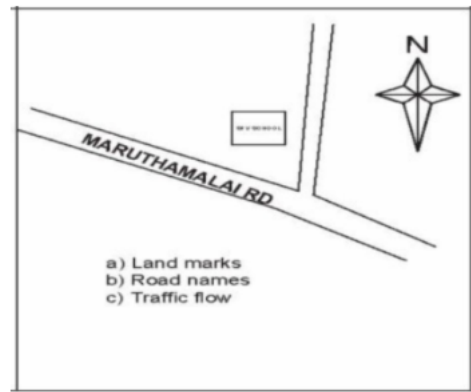

Key MAP View