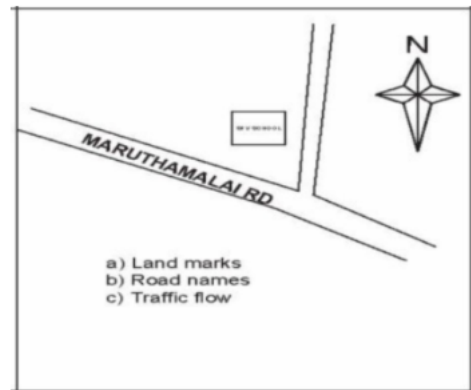

Key MAP View