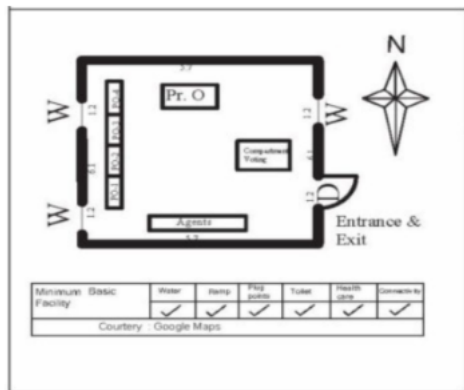

வாக்காளர் பதிவு அலுவலரின்
கையொப்பம்

Nazri Naksha

Google Map View

Polling Station Building Front View

Polling Station Front View

Cad View

Key MAP View

| | | | | | |
|--|------------|--|------------|---|------------|
| 1 பெயர் : சாலாமேரிராபட் - கணவர் பெயர்: ராபட்மனுவேல் - வீட்டு எண் : 2 வயது : 58 பாலினம் : பெண் Photo is available | IBU2876100 | 2 பெயர் : ராபட்சன்மனுவேல் - தந்தையின் பெயர்: ராபட்மனுவேல் - வீட்டு எண் : 2 வயது : 52 பாலினம் : ஆண் Photo is available | IBU2876118 | 3 பெயர் : சந்திரலேகாராபட்சன் - கணவர் பெயர்: ராபட்சன்மனுவேல் - வீட்டு எண் : 2 வயது : 45 பாலினம் : பெண் Photo is available | JBB7477714 |
| 4 பெயர் : செந்தில்குமார் தேவராஜ் தந்தையின் பெயர்: தேவராஜ் எம் வீட்டு எண் : 2ஏ1 வயது : 35 பாலினம் : ஆண் Photo is available | IBU3650892 | 5 பெயர் : முத்துராமகிருஷ்ணன் - தந்தையின் பெயர்: சங்கரநாராயணன் - வீட்டு எண் : 2-A-108 வயது : 70 பாலினம் : ஆண் Photo is available | IBU0179622 | 6 பெயர் : முத்துலட்சுமி - கணவர் பெயர்: ரத்தினம் - வீட்டு எண் : 3 வயது : 73 பாலினம் : பெண் Photo is available | IBU1260710 |
| 7 பெயர் : சுந்தரம்மாள் - கணவர் பெயர்: தங்கராஜ் - வீட்டு எண் : 3 வயது : 73 பாலினம் : பெண் Photo is available | IBU1425644 | 8 பெயர் : யாளீஷ் - கணவர் பெயர்: தமீள்வாணாண் - வீட்டு எண் : 3 வயது : 45 பாலினம் : பெண் Photo is available | IBU1425636 | 9 பெயர் : சுரேஷ் குமார் தந்தையின் பெயர்: இளங்கோவன் வீட்டு எண் : 3/3 வயது : 26 பாலினம் : ஆண் Photo is available | IBU2638005 |
| 10 பெயர் : மீனா - தந்தையின் பெயர்: சிதம்பரகுற்றாலம் - வீட்டு எண் : 4 வயது : 46 பாலினம் : பெண் Photo is available | JBB7833775 | 11 பெயர் : பிரியங்கா தந்தையின் பெயர்: ராஜேந்திரன் வீட்டு எண் : 4/1 வயது : 30 பாலினம் : பெண் Photo is available | IBU2594604 | 12 பெயர் : வசந்தகுமாரி - கணவர் பெயர்: வெங்கடேசன் - வீட்டு எண் : 4-6 வயது : 75 பாலினம் : பெண் Photo is available | IBU0999722 |
| 13 பெயர் : அனுராதா - கணவர் பெயர்: கார்த்திகேயன் - வீட்டு எண் : 4-6 வயது : 53 பாலினம் : பெண் Photo is available | IBU0999730 | 14 பெயர் : வெங்கடேசன் - தந்தையின் பெயர்: செளந்தர்ராஜ் - வீட்டு எண் : 5 வயது : 49 பாலினம் : ஆண் Photo is available | IBU0068122 | 15 பெயர் : ரவிகாந்த் தந்தையின் பெயர்: ஜெயபர்காஷ் வீட்டு எண் : 5-18 வயது : 36 பாலினம் : ஆண் Photo is available | IBU7003494 |
| # 16 பெயர் : சாந்தாராம் - தந்தையின் பெயர்: பாலகோபால் - வீட்டு எண் : 6 வயது : 76 பாலினம் : ஆண் Photo is available | JBB1458215 | 17 பெயர் : ஹேமந்த் - தந்தையின் பெயர்: சாந்தாராம் - வீட்டு எண் : 6 வயது : 44 பாலினம் : ஆண் Photo is available | IBU1654138 | 18 பெயர் : பத்மா - கணவர் பெயர்: சாந்தாராம் - வீட்டு எண் : 6-24 வயது : 67 பாலினம் : பெண் Photo is available | IBU0362046 |
| 19 பெயர் : அய்யாசாமி - தந்தையின் பெயர்: அய்யாவு - வீட்டு எண் : 7 வயது : 83 பாலினம் : ஆண் Photo is available | IBU2876050 | 20 பெயர் : கமலவேணி - கணவர் பெயர்: அய்யாசாமி - வீட்டு எண் : 7 வயது : 76 பாலினம் : பெண் Photo is available | JBB1458207 | 21 பெயர் : கீதா - தந்தையின் பெயர்: அய்யாசாமி - வீட்டு எண் : 7 வயது : 48 பாலினம் : பெண் Photo is available | JBB7286594 |
| 22 பெயர் : கணேசன் தந்தையின் பெயர்: லக்ஷ்மணன் வீட்டு எண் : 7 வயது : 42 பாலினம் : ஆண் Photo is available | IBU3279338 | 23 பெயர் : பிரபா - தந்தையின் பெயர்: அய்யாசாமி - வீட்டு எண் : 7-9A வயது : 56 பாலினம் : பெண் Photo is available | JBB7929110 | 24 பெயர் : கார்த்திகேயன் தந்தையின் பெயர்: ராமநாதன் வீட்டு எண் : 8 வயது : 28 பாலினம் : ஆண் Photo is available | IBU2617272 |
| 25 பெயர் : ஜெயந்தி - கணவர் பெயர்: ஸெல்வின ஸிஸில் ரோஸ் - வீட்டு எண் : 9 வயது : 73 பாலினம் : பெண் Photo is available | IBU0820803 | 26 பெயர் : நாகராஜன் - தந்தையின் பெயர்: முனியன் செட்டியார் - வீட்டு எண் : 10 வயது : 76 பாலினம் : ஆண் Photo is available | IBU0589176 | 27 பெயர் : சத்யபாமா - கணவர் பெயர்: நாகராஜன் - வீட்டு எண் : 10 வயது : 66 பாலினம் : பெண் Photo is available | IBU0589150 |
| 28 பெயர் : கீஷோற் - தந்தையின் பெயர்: ராஜாமனி - வீட்டு எண் : 10 வயது : 30 பாலினம் : ஆண் Photo is available | IBU1425453 | 29 பெயர் : சூனில் சஹாணீ தந்தையின் பெயர்: மஹேந்த்ரா சஹாணீ வீட்டு எண் : 11 வயது : 39 பாலினம் : ஆண் Photo is available | IBU6090559 | 30 பெயர் : இளையராஜா தந்தையின் பெயர்: சொக்கன் வீட்டு எண் : 11/11 வயது : 35 பாலினம் : ஆண் Photo is available | IBU2686020 |