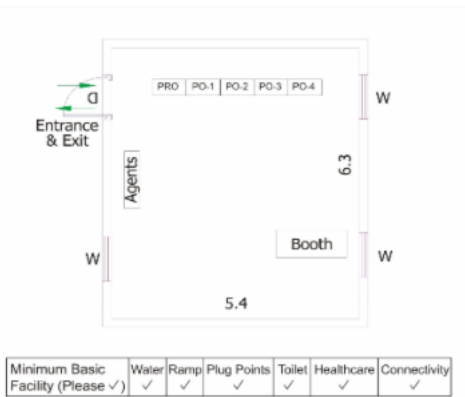

வாக்காளர் பதிவு அலுவலரின்
கையொப்பம்

Nazri Naksha

Google Map View

Polling Station Building Front View

Polling Station Front View

Cad View

Key MAP View

| | | | | | |
|--|------------|---|------------|---|------------|
| 1 பெயர் : ரங்கநாதன் - இதரர் பெயர்: பாலசுந்திரம் - வீட்டு எண் : 1 வயது : 63 பாலினம் : ஆண் Photo is available | IBU0358341 | 2 பெயர் : ஜோதி - கணவர் பெயர்: ரங்கநாதன் - வீட்டு எண் : 1 வயது : 51 பாலினம் : பெண் Photo is available | IBU0358358 | 3 பெயர் : ராஜேந்திரன் சந்திரன் தாயின் பெயர்: சன்முகவள்ளி - வீட்டு எண் : 1 வயது : 50 பாலினம் : ஆண் Photo is available | IBU0358424 |
| 4 பெயர் : ஜித்தேர் யாதவ் - தந்தையின் பெயர்: ராமஹட்ட யாதவ் - வீட்டு எண் : 1 வயது : 41 பாலினம் : ஆண் Photo is available | IBU1186428 | 5 பெயர் : சொளந்தர்யா - தந்தையின் பெயர்: கிருஷ்ணசாமி - வீட்டு எண் : 1 வயது : 39 பாலினம் : பெண் Photo is available | IBU0358440 | 6 பெயர் : சிவலிங்கம் - தந்தையின் பெயர்: சுந்தரம் - வீட்டு எண் : 1-1 வயது : 62 பாலினம் : ஆண் Photo is available | IBU0071696 |
| 7 பெயர் : லட்சுமி - கணவர் பெயர்: அண்ணாமலை - வீட்டு எண் : 1-3 வயது : 76 பாலினம் : பெண் Photo is available | IBU2891265 | 8 பெயர் : மகேந்திரன் - தந்தையின் பெயர்: பழனிச்சாமி - வீட்டு எண் : 1A வயது : 61 பாலினம் : ஆண் Photo is available | IBU0592147 | 9 பெயர் : தர்ஷன் கு தாயின் பெயர்: சாரதா ரா வீட்டு எண் : 1A, மருதகோனார் வீதி வயது : 19 பாலினம் : ஆண் Photo is available | IBU3659547 |
| 10 பெயர் : கார்த்திகேயன் - தந்தையின் பெயர்: ராமசாமி - வீட்டு எண் : 1E வயது : 46 பாலினம் : ஆண் Photo is available | JBB7891682 | 11 பெயர் : மகாலட்சுமி - கணவர் பெயர்: ராமசாமி - வீட்டு எண் : 1E வயது : 45 பாலினம் : பெண் Photo is available | JBB7891690 | 12 பெயர் : கருப்புசாமி - தந்தையின் பெயர்: ராமசாமி - வீட்டு எண் : 1-E வயது : 51 பாலினம் : ஆண் Photo is available | IBU2891257 |
| 13 பெயர் : கௌசல்யா - கணவர் பெயர்: சாந்தக்குமார் - வீட்டு எண் : 2 வயது : 57 பாலினம் : பெண் Photo is available | IBU1261486 | 14 பெயர் : கார்த்திகா - தந்தையின் பெயர்: தண்டபாணி சுந்தரம் வீட்டு எண் : 2 வயது : 40 பாலினம் : பெண் Photo is available | IBU1058429 | 15 பெயர் : சூரியன் அ தந்தையின் பெயர்: அம்பு ஜாக்சன் வீட்டு எண் : 2/3 வயது : 23 பாலினம் : ஆண் Photo is available | IBU3270089 |
| 16 பெயர் : நஷத்ர ஏ தந்தையின் பெயர்: அம்புஜ்அஷண் ஸி வீட்டு எண் : 2/3 வயது : 20 பாலினம் : பெண் Photo is available | IBU3748381 | 17 பெயர் : சசிகலா கணவர் பெயர்: சரவணன் வீட்டு எண் : 2-40 வயது : 52 பாலினம் : பெண் Photo is available | JBB3793346 | 18 பெயர் : சிவகுமார் - தந்தையின் பெயர்: முருகன் - வீட்டு எண் : 2-147 வயது : 31 பாலினம் : ஆண் Photo is available | IBU2443604 |
| 19 பெயர் : முகேஷ் பு தந்தையின் பெயர்: புனிதவேல் ஜே வீட்டு எண் : 2/148 வயது : 21 பாலினம் : ஆண் Photo is available | IBU3535887 | 20 பெயர் : சேகர் மீ தந்தையின் பெயர்: மீனா தேவர் சா வீட்டு எண் : 2/168 வயது : 55 பாலினம் : ஆண் Photo is available | IBU3472065 | 21 பெயர் : கற்பகவள்ளி சே கணவர் பெயர்: சேகர் மீ வீட்டு எண் : 2/168 வயது : 48 பாலினம் : பெண் Photo is available | IBU3473501 |
| 22 பெயர் : சகுந்தலா சே தந்தையின் பெயர்: சேகர் மீ வீட்டு எண் : 2/168 வயது : 23 பாலினம் : பெண் Photo is available | IBU3465721 | 23 பெயர் : சுகந்தி ஜி தந்தையின் பெயர்: கணேஷ் சிங் வீட்டு எண் : 2/168 வயது : 20 பாலினம் : பெண் Photo is available | IBU3652401 | 24 பெயர் : பூர்மதி தங்கராஜ் கலமணி தந்தையின் பெயர்: தங்கராஜ் - வீட்டு எண் : 2-200 வயது : 32 பாலினம் : பெண் Photo is available | IBU1059229 |
| 25 பெயர் : கபில்குமார் தண்டி - தந்தையின் பெயர்: சுந்தர் தண்டி - வீட்டு எண் : 2-203 வயது : 40 பாலினம் : ஆண் Photo is available | IBU1387489 | 26 பெயர் : முன்னா - தந்தையின் பெயர்: தண்டி - வீட்டு எண் : 2-203 வயது : 38 பாலினம் : ஆண் Photo is available | IBU1387497 | 27 பெயர் : புவனேஷ்வரி - தந்தையின் பெயர்: அழகர்சாமி - வீட்டு எண் : 03 வயது : 35 பாலினம் : பெண் Photo is available | IBU1540996 |
| 28 பெயர் : கனகராஜ் - தந்தையின் பெயர்: வெங்கடாசலம் - வீட்டு எண் : 3-10 வயது : 54 பாலினம் : ஆண் Photo is available | JBB7891708 | 29 பெயர் : திராவிட செல்வி வ கணவர் பெயர்: வரதராஜன் - வீட்டு எண் : 3-11 வயது : 61 பாலினம் : பெண் Photo is available | JBB1462126 | 30 பெயர் : சாந்தி - கணவர் பெயர்: ஜீவானந்தம் - வீட்டு எண் : 3A வயது : 60 பாலினம் : பெண் Photo is available | IBU2891273 |