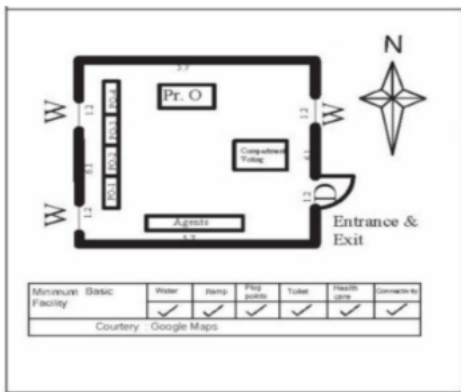

**Google Map View**

**Polling Station Building Front View**

**Polling Station Front View**

**Cad View**

**Key MAP View**

1 பெயர் : சூரிய நாராயணன் - தந்தையின் பெயர்: கிருஷ்ணமூர்த்தி - வீட்டு எண் : 1 வயது : 66 பாலினம் : ஆண் Photo is available	IBU0821348	2 பெயர் : அஸ்வினி குமாரி - கணவர் பெயர்: சூரிய நாராயணன் - வீட்டு எண் : 1 வயது : 61 பாலினம் : பெண் Photo is available	IBU0821322	3 பெயர் : தன்சேகரன் - தந்தையின் பெயர்: பாலசுப்பிரமணியன் - வீட்டு எண் : 1 வயது : 59 பாலினம் : ஆண் Photo is available	IBU0821413
4 பெயர் : சாயி சமுகி - தந்தையின் பெயர்: சூரிய நாராயணன் - வீட்டு எண் : 1 வயது : 34 பாலினம் : பெண் Photo is available	IBU0821389	5 பெயர் : கிருஷ்ணகுமாரி - கணவர் பெயர்: சண்முகம் - வீட்டு எண் : 1-49 வயது : 71 பாலினம் : பெண் Photo is available	IBU1656178	6 பெயர் : தனலட்சுமி - தந்தையின் பெயர்: ஜெயக்குமார் - வீட்டு எண் : 1-240 வயது : 35 பாலினம் : பெண் Photo is available	IBU2004596
7 பெயர் : செந்தில் குமார் - தந்தையின் பெயர்: கருப்பசாமி - வீட்டு எண் : 1-A வயது : 44 பாலினம் : ஆண் Photo is available	IBU0925735	8 பெயர் : குணசேகரன் - தந்தையின் பெயர்: ராஜீ - வீட்டு எண் : 1 A வயது : 45 பாலினம் : ஆண் Photo is available	IBU1654890	9 பெயர் : தீபிகா கணவர் பெயர்: பூர் கணேஷ்பதி வீட்டு எண் : 1ஏ,1ஸ்டீட் தளம் வயது : 36 பாலினம் : பெண் Photo is available	ROG2201440
10 பெயர் : ராமகிருஷ்ணன் தந்தையின் பெயர்: குமரேசன் வீட்டு எண் : 1பீ4 வயது : 27 பாலினம் : ஆண் Photo is available	IBU3380789	11 பெயர் : தனசேகர் தந்தையின் பெயர்: குமரேசன் வீட்டு எண் : 1பீ4 வயது : 25 பாலினம் : ஆண் Photo is available	IBU3380821	12 பெயர் : புனிதா ப கணவர் பெயர்: கலையரசன் வீட்டு எண் : 1 டபிள்யு பி டி கந்தசாமி நாகர் வயது : 32 பாலினம் : பெண் Photo is available	IBU1426634
13 பெயர் : சுப்பிரமணியன் - தந்தையின் பெயர்: வடிவேல் - வீட்டு எண் : 1x வயது : 54 பாலினம் : ஆண் Photo is available	IBU0926568	14 பெயர் : செந்தில் பிரபு - தந்தையின் பெயர்: கருப்பன்என் - வீட்டு எண் : 2-41 வயது : 44 பாலினம் : ஆண் Photo is available	IBU1930619	15 பெயர் : சத்யபிரியா ச தந்தையின் பெயர்: சரவணன் வீட்டு எண் : 2/148 வயது : 21 பாலினம் : பெண் Photo is available	IBU3556552
16 பெயர் : சபர்ஷ் தந்தையின் பெயர்: தங்கராஜ் வீட்டு எண் : 2-200 வயது : 25 பாலினம் : ஆண் Photo is available	IBU2638427	S 17 பெயர் : ஜோஸ்பின் மேர் கணவர் பெயர்: மைக்கேல் சேவியர் வீட்டு எண் : 3 வயது : 64 பாலினம் : பெண் Photo is available	IBU2638385	18 பெயர் : சங்கர் - தந்தையின் பெயர்: ராஜலிங்கம் - வீட்டு எண் : 3 வயது : 62 பாலினம் : ஆண் Photo is available	IBU1262385
S 19 பெயர் : ஹென்றி செபாஸ்டியன் தந்தையின் பெயர்: மைக்கேல் சேவியர் வீட்டு எண் : 3 வயது : 45 பாலினம் : ஆண் Photo is available	IBU2638393	20 பெயர் : சந்தனாலக்ஷ்மி - தந்தையின் பெயர்: ஜேவனந்தம் - வீட்டு எண் : 3 வயது : 30 பாலினம் : பெண் Photo is available	IBU1426444	21 பெயர் : மகேஷ்வரி - கணவர் பெயர்: ஜெயபால் - வீட்டு எண் : 4 வயது : 64 பாலினம் : பெண் Photo is available	IBU1262393
# 22 பெயர் : பவுண் பொன்னப்பன் கணவர் பெயர்: பொன்னப்பன் - வீட்டு எண் : 4 வயது : 50 பாலினம் : பெண் Photo is available	JBB1464049	23 பெயர் : புவனேஸ்வரி - கணவர் பெயர்: செல்வராஜ் - வீட்டு எண் : 4 வயது : 40 பாலினம் : பெண் Photo is available	IBU1262401	24 பெயர் : ரஞ்சித் குமார் - தந்தையின் பெயர்: ராஜ்ஜி - வீட்டு எண் : 4-6 வயது : 37 பாலினம் : ஆண் Photo is available	IBU0821215
25 பெயர் : செல்வராஜ் - தந்தையின் பெயர்: ஜெயபால் - வீட்டு எண் : 4-38 வயது : 45 பாலினம் : ஆண் Photo is available	IBU1262419	26 பெயர் : பொன்னப்பன் - தந்தையின் பெயர்: சண்முகம் - வீட்டு எண் : 4-124-D வயது : 57 பாலினம் : ஆண் Photo is available	IBU1262427	27 பெயர் : உமாதேவி - தந்தையின் பெயர்: ராமகிருஷ்ணன் - வீட்டு எண் : 4a வயது : 32 பாலினம் : பெண் Photo is available	IBU1262435
28 பெயர் : சரவணன் - தந்தையின் பெயர்: முத்தையிள்ளை - வீட்டு எண் : 5 வயது : 61 பாலினம் : ஆண் Photo is available	IBU2892917	29 பெயர் : ஜெயா - கணவர் பெயர்: சரவணன் - வீட்டு எண் : 5 வயது : 56 பாலினம் : பெண் Photo is available	IBU2892925	30 பெயர் : தேவி - கணவர் பெயர்: ஆனந்தராஜ் - வீட்டு எண் : 5-74 வயது : 40 பாலினம் : பெண் Photo is available	IBU1541903