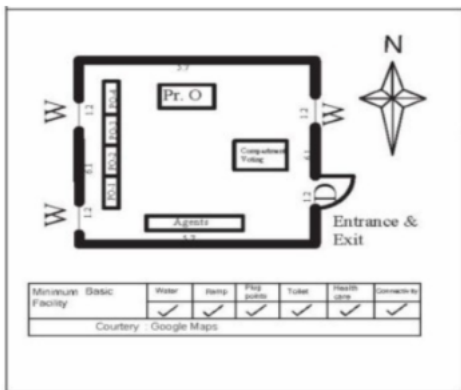

Google Map View

Polling Station Building Front View

Polling Station Front View

Cad View

Key MAP View

1 பெயர் : சாந்திமேரி - கணவர் பெயர்: பாலசுப்ரமணியன் - வீட்டு எண் : 1 வயது : 63 பாலினம் : பெண் Photo is available	IBU1424324	2 பெயர் : சன்மதி - தந்தையின் பெயர்: பாலசுப்ரமணியம் - வீட்டு எண் : 1 வயது : 30 பாலினம் : பெண் Photo is available	IBU1424423	3 பெயர் : பொன்னுசாமி - தந்தையின் பெயர்: கனகசபாபதி - வீட்டு எண் : 1-2 வயது : 82 பாலினம் : ஆண் Photo is available	JBB3793312
4 பெயர் : அழகிரிசாமி - தந்தையின் பெயர்: பொன்னுசாமி - வீட்டு எண் : 1-2 வயது : 54 பாலினம் : ஆண் Photo is available	JBB3792231	5 பெயர் : மஞ்சளா - கணவர் பெயர்: அழகிரிசாமி - வீட்டு எண் : 1-2 வயது : 53 பாலினம் : பெண் Photo is available	JBB3792249	6 பெயர் : சபரிஷ் பிரபாகர் தந்தையின் பெயர்: ஸ் பிரபாகர் வீட்டு எண் : 1ஏ வயது : 26 பாலினம் : ஆண் Photo is available	IBU2637668
7 பெயர் : பிரகதி - தந்தையின் பெயர்: பாலசுப்ரமணியம் - வீட்டு எண் : 1 ஏ /1 வயது : 32 பாலினம் : பெண் Photo is available	IBU1424415	8 பெயர் : மௌனிகா தந்தையின் பெயர்: சிவா வீட்டு எண் : 2-18 வயது : 26 பாலினம் : பெண் Photo is available	IBU2585164	9 பெயர் : செந்தமாரை - கணவர் பெயர்: ராஜா - வீட்டு எண் : 3/7 வயது : 59 பாலினம் : பெண் Photo is available	IBU0619577
10 பெயர் : ராதாகிருஷ்ணன் - தந்தையின் பெயர்: சங்கரன் - வீட்டு எண் : 4 வயது : 74 பாலினம் : ஆண் Photo is available	JBB3795754	11 பெயர் : விமலா - கணவர் பெயர்: ராதாகிருஷ்ணன் - வீட்டு எண் : 4 வயது : 64 பாலினம் : பெண் Photo is available	IBU1258599	12 பெயர் : மேரி - கணவர் பெயர்: அன்பரசு - வீட்டு எண் : 4-2 வயது : 67 பாலினம் : பெண் Photo is available	JBB7583214
13 பெயர் : சுலோச்சனா - கணவர் பெயர்: பத்மநாபன் - வீட்டு எண் : 4A வயது : 54 பாலினம் : பெண் Photo is available	IBU1258458	14 பெயர் : மணீஷா - தந்தையின் பெயர்: சாபு - வீட்டு எண் : 4-A வயது : 32 பாலினம் : பெண் Photo is available	IBU1055128	15 பெயர் : பூஜாபதி பி தந்தையின் பெயர்: பிரசன்ன மூர்த்தி வீட்டு எண் : 4 ஏ பிளாக் ஏ வயது : 21 பாலினம் : பெண் Photo is available	IBU3489119
16 பெயர் : பால்தால்ராஜ் - தந்தையின் பெயர்: செல்லதுரை - வீட்டு எண் : 5 வயது : 57 பாலினம் : ஆண் Photo is available	JBB7928948	17 பெயர் : பத்ரு - தந்தையின் பெயர்: குருசாமி - வீட்டு எண் : 6 வயது : 69 பாலினம் : ஆண் Photo is available	JBB3794922	18 பெயர் : நாகரத்தினம் - கணவர் பெயர்: சுந்தரம் - வீட்டு எண் : 6-1 வயது : 79 பாலினம் : பெண் Photo is available	JBB7796543
19 பெயர் : ரவிக்குமார் - தந்தையின் பெயர்: சுந்தரம் - வீட்டு எண் : 6-1 வயது : 49 பாலினம் : ஆண் Photo is available	JBB7796618	20 பெயர் : சுரேஷ்சங்கர் - தந்தையின் பெயர்: ஜெயநேசன் - வீட்டு எண் : 7-2 வயது : 34 பாலினம் : ஆண் Photo is available	IBU1538628	21 பெயர் : வடிவேல் ராஜா தாயின் பெயர்: செந்தாமரை வீட்டு எண் : 7-3 வயது : 33 பாலினம் : ஆண் Photo is available	IBU3406493
22 பெயர் : பிரியங்கா வீ தந்தையின் பெயர்: வீரபாண்டியன் வீட்டு எண் : 7/3 வயது : 28 பாலினம் : பெண் Photo is available	IBU3672094	23 பெயர் : மோகனசந்திரன் - தந்தையின் பெயர்: கிருஷ்ணமூர்த்தி - வீட்டு எண் : 7-5 வயது : 29 பாலினம் : ஆண் Photo is available	IBU1653354	24 பெயர் : நாகராஜ் - தந்தையின் பெயர்: சுப்பிரமணியம் - வீட்டு எண் : 8 வயது : 66 பாலினம் : ஆண் Photo is available	IBU2891968
25 பெயர் : சசிகலா - கணவர் பெயர்: நாகராஜ் - வீட்டு எண் : 8 வயது : 59 பாலினம் : பெண் Photo is available	JBB3793379	26 பெயர் : ரமேஷ் - தந்தையின் பெயர்: சுப்பிரமணியம் - வீட்டு எண் : 8 வயது : 56 பாலினம் : ஆண் Photo is available	JBB3793395	27 பெயர் : புஷ்பா - கணவர் பெயர்: ரமேஷ் - வீட்டு எண் : 8 வயது : 45 பாலினம் : பெண் Photo is available	JBB3793387
28 பெயர் : பிரியா - தாயின் பெயர்: ஜெயலலிதா - வீட்டு எண் : 9 வயது : 32 பாலினம் : பெண் Photo is available	IBU1258516	29 பெயர் : மணி - கணவர் பெயர்: பழனிசாமி - வீட்டு எண் : 9-2 வயது : 71 பாலினம் : பெண் Photo is available	IBU2891976	30 பெயர் : கனகா - கணவர் பெயர்: கந்தசாமி - வீட்டு எண் : 9-2 வயது : 68 பாலினம் : பெண் Photo is available	IBU0365031