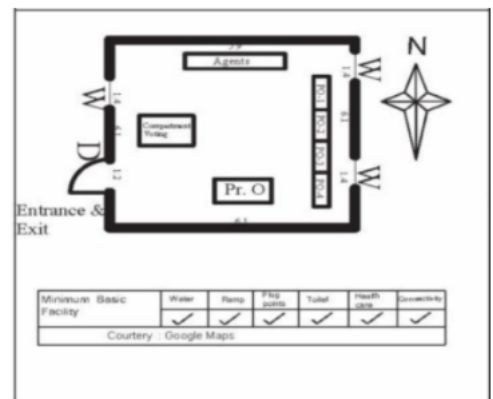

Google Map View

Polling Station Building Front View

Polling Station Front View

Cad View

Key MAP View

1 பெயர் : முருகேசன் - தந்தையின் பெயர்: சுப்ரமணி - வீட்டு எண் : 1 வயது : 76 பாலினம் : ஆண்	IBU2519791 Photo is available	2 பெயர் : ஆறுமுகம் தந்தையின் பெயர்: கணேசன் வீட்டு எண் : 1 வயது : 56 பாலினம் : ஆண்	IBU3464245 Photo is available	3 பெயர் : சசிலா - தந்தையின் பெயர்: ராஜன் - வீட்டு எண் : 1 வயது : 55 பாலினம் : பெண்	IBU2519742 Photo is available
4 பெயர் : தனபால் தந்தையின் பெயர்: தனபால் வீட்டு எண் : 1 வயது : 54 பாலினம் : ஆண்	IBU3464393 Photo is available	5 பெயர் : அழகுமுத்து - தந்தையின் பெயர்: ராமச்சந்திரன் - வீட்டு எண் : 1 வயது : 44 பாலினம் : ஆண்	IBU0856641 Photo is available	6 பெயர் : ராஜேஸ் - தந்தையின் பெயர்: ராஜன் - வீட்டு எண் : 1 வயது : 38 பாலினம் : ஆண்	IBU2519767 Photo is available
7 பெயர் : சரண்யா - தந்தையின் பெயர்: கிருஷ்ணமூர்த்தி - வீட்டு எண் : 1 வயது : 33 பாலினம் : பெண்	IBU0856583 Photo is available	8 பெயர் : மிதுன் தந்தையின் பெயர்: நாகராஜ் வீட்டு எண் : 1 வயது : 27 பாலினம் : ஆண்	IBU3148673 Photo is available	9 பெயர் : கமலம் - கணவர் பெயர்: பாலசுப்பிரமணியன் - வீட்டு எண் : 1-2 வயது : 74 பாலினம் : பெண்	JBB1972702 Photo is available
10 பெயர் : மேனகா - தந்தையின் பெயர்: பாலசுப்பிரமணியன் - வீட்டு எண் : 1-2 வயது : 46 பாலினம் : பெண்	JBB1929454 Photo is available	11 பெயர் : ராதா - தந்தையின் பெயர்: பத்ருசாமி - வீட்டு எண் : 1-3 வயது : 41 பாலினம் : பெண்	IBU0928184 Photo is available	12 பெயர் : ரவி - தந்தையின் பெயர்: பத்ருசாமி - வீட்டு எண் : 1-3 வயது : 37 பாலினம் : ஆண்	IBU0080416 Photo is available
13 பெயர் : லதா - தந்தையின் பெயர்: பத்ருசாமி - வீட்டு எண் : 1-3 வயது : 32 பாலினம் : பெண்	IBU0928358 Photo is available	14 பெயர் : அஸ்மா தா கணவர் பெயர்: பிரிய பாரதி சி வீட்டு எண் : 1/9 வயது : 22 பாலினம் : பெண்	IBU3380680 Photo is available	15 பெயர் : நாகேந்திரன் ரா தந்தையின் பெயர்: ராமசாமி வீட்டு எண் : எண் 1/74 வயது : 54 பாலினம் : ஆண்	IBU3509064 Photo is available
16 பெயர் : கார்த்திக் - தந்தையின் பெயர்: குணசேகரன் - வீட்டு எண் : 1B1 வயது : 36 பாலினம் : ஆண்	IBU1542034 Photo is available	17 பெயர் : குணசேகரன் - தந்தையின் பெயர்: ராமச்சந்திரன் - வீட்டு எண் : 1-B1 வயது : 66 பாலினம் : ஆண்	IBU1930965 Photo is available	18 பெயர் : சிவகாமி - கணவர் பெயர்: குணசேகரன் - வீட்டு எண் : 1-B1 வயது : 55 பாலினம் : பெண்	IBU1930874 Photo is available
19 பெயர் : சின்னம்மாள் பொ கணவர் பெயர்: பொன்னுசாமி வீட்டு எண் : 1-பீ-5 வயது : 64 பாலினம் : பெண்	IBU3411931 Photo is available	20 பெயர் : ஜெயா - கணவர் பெயர்: சண்முகம் - வீட்டு எண் : 1x வயது : 58 பாலினம் : பெண்	IBU0926691 Photo is available	21 பெயர் : அப்துல்காதர்மைதீன் - தந்தையின் பெயர்: சையத்அஹமத்பாருக் - வீட்டு எண் : 2 வயது : 52 பாலினம் : ஆண்	IBU1928597 Photo is available
S 22 பெயர் : ஷகிலாபாண்டி தந்தையின் பெயர்: அப்துல்காதர்மைதீன் - வீட்டு எண் : 2 வயது : 45 பாலினம் : ஆண்	IBU1928555 Photo is available	23 பெயர் : சந்திரன் - தந்தையின் பெயர்: சுப்பிரமணி - வீட்டு எண் : 2-1 வயது : 56 பாலினம் : ஆண்	JBB3835808 Photo is available	24 பெயர் : மரகதம் - கணவர் பெயர்: சந்திரன் - வீட்டு எண் : 2-1 வயது : 54 பாலினம் : பெண்	JBB3841525 Photo is available
25 பெயர் : சண்முகம் - தந்தையின் பெயர்: நடராஜ் - வீட்டு எண் : 2-24 வயது : 61 பாலினம் : ஆண்	IBU0592931 Photo is available	26 பெயர் : ஜோதிவட்சுமி - கணவர் பெயர்: சண்முகம் - வீட்டு எண் : 2-24 வயது : 51 பாலினம் : பெண்	IBU0592949 Photo is available	27 பெயர் : அழகர் சாமி - தந்தையின் பெயர்: செவந்தான் செட்டியார் - வீட்டு எண் : 2-25 வயது : 76 பாலினம் : ஆண்	IBU0073965 Photo is available
28 பெயர் : ராம் லெட்சுமி - தந்தையின் பெயர்: அழகர் சாமி - வீட்டு எண் : 2-25 வயது : 66 பாலினம் : பெண்	IBU0073973 Photo is available	29 பெயர் : ரவிசந்திரன் - தந்தையின் பெயர்: காளியப்பன் - வீட்டு எண் : 2-25 வயது : 53 பாலினம் : ஆண்	IBU0073957 Photo is available	30 பெயர் : ரமோகனா கணவர் பெயர்: ரவிசந்திரன் - வீட்டு எண் : 2-25 வயது : 52 பாலினம் : பெண்	IBU0074062 Photo is available