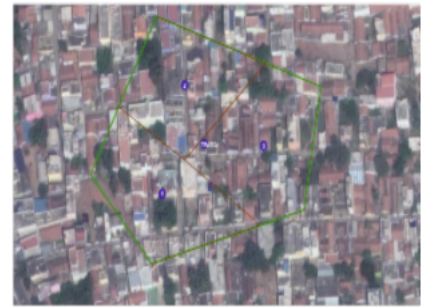

Google Map View