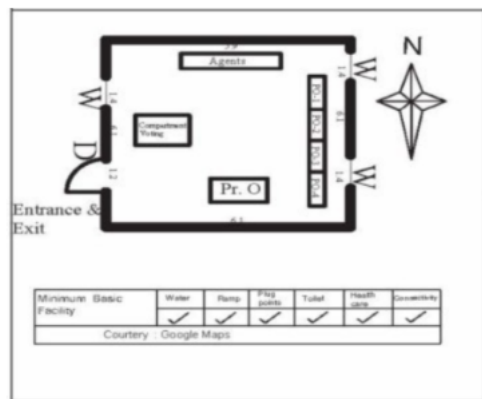

Google Map View

Polling Station Building Front View

Polling Station Front View

Cad View

Key MAP View

1 பெயர் : நாகலட்சுமி - கணவர் பெயர்: பாபு - வீட்டு எண் : 1 வயது : 43 பாலினம் : பெண் Photo is available	IBU0928143	2 பெயர் : பத்மாவதி - தந்தையின் பெயர்: கிருஷ்ண மூர்த்தி - வீட்டு எண் : 1 வயது : 35 பாலினம் : பெண் Photo is available	IBU0594796	3 பெயர் : ராகுல் - தந்தையின் பெயர்: கிருஷ்ணன் - வீட்டு எண் : /1 வயது : 28 பாலினம் : ஆண் Photo is available	IBU2519866
4 பெயர் : ஹரிஹரன் - தந்தையின் பெயர்: பரமேஸ்வரன் - வீட்டு எண் : 1-1 வயது : 58 பாலினம் : ஆண் Photo is available	JBB3840683	5 பெயர் : சமதி - கணவர் பெயர்: ஹரிஹரன் - வீட்டு எண் : 1-1 வயது : 52 பாலினம் : பெண் Photo is available	JBB3837523	6 பெயர் : அருண் குமார் - தந்தையின் பெயர்: ஹரிஹரன் - வீட்டு எண் : 1-1 வயது : 35 பாலினம் : ஆண் Photo is available	IBU0594127
7 பெயர் : சினேகா தந்தையின் பெயர்: அருண் குமார் வீட்டு எண் : 1/1 வயது : 22 பாலினம் : பெண் Photo is available	IBU3369790	8 பெயர் : தங்கப்பன் - தந்தையின் பெயர்: ராமன்குட்டி - வீட்டு எண் : 1-2 வயது : 56 பாலினம் : ஆண் Photo is available	JBB3837804	9 பெயர் : சபாஷினி - கணவர் பெயர்: தங்கப்பன் - வீட்டு எண் : 1-2 வயது : 49 பாலினம் : பெண் Photo is available	JBB3837812
10 பெயர் : தனபால் - தந்தையின் பெயர்: சுப்பிரமணி - வீட்டு எண் : 1-3 வயது : 71 பாலினம் : ஆண் Photo is available	IBU0594887	11 பெயர் : தன பாக்கியம் - கணவர் பெயர்: தனபால் - வீட்டு எண் : 1-3 வயது : 63 பாலினம் : பெண் Photo is available	IBU0594853	12 பெயர் : சிவபாலன் - தந்தையின் பெயர்: பரமேஸ்வரன் - வீட்டு எண் : 1-3 வயது : 54 பாலினம் : ஆண் Photo is available	JBB1466689
13 பெயர் : ஜெயலட்சுமி - கணவர் பெயர்: சிவபாலன் - வீட்டு எண் : 1-3 வயது : 51 பாலினம் : பெண் Photo is available	JBB1466697	14 பெயர் : சுரேஷ் - தந்தையின் பெயர்: தனபால் - வீட்டு எண் : 1-3 வயது : 44 பாலினம் : ஆண் Photo is available	IBU0595033	15 பெயர் : விஜயக்குமார் - தந்தையின் பெயர்: மணி - வீட்டு எண் : 1-5 வயது : 47 பாலினம் : ஆண் Photo is available	IBU0594457
16 பெயர் : அமுதா - கணவர் பெயர்: விஜயக்குமார் - வீட்டு எண் : 1-5 வயது : 45 பாலினம் : பெண் Photo is available	IBU0594465	17 பெயர் : லதா - கணவர் பெயர்: கார்த்திகேயன் - வீட்டு எண் : 1/6 வயது : 37 பாலினம் : பெண் Photo is available	IBU1695204	18 பெயர் : கஷ்தூரி - கணவர் பெயர்: சுரேஷ்குமார் - வீட்டு எண் : 1-7ac வயது : 40 பாலினம் : பெண் Photo is available	IBU2462430
19 பெயர் : விஜயகுமார் தந்தையின் பெயர்: நடராஜன் வீட்டு எண் : 1ஏ வயது : 59 பாலினம் : ஆண் Photo is available	IBU3376076	20 பெயர் : ராஜேஷ்வரி கணவர் பெயர்: விஜயகுமார் வீட்டு எண் : 1ஏ வயது : 51 பாலினம் : பெண் Photo is available	IBU3379658	21 பெயர் : சிவா தனுஷ் தந்தையின் பெயர்: விஜய குமார் வீட்டு எண் : 1ஏ வயது : 22 பாலினம் : ஆண் Photo is available	IBU3369774
22 பெயர் : நாகராஜ் - தந்தையின் பெயர்: மருதாசலம் - வீட்டு எண் : 2 வயது : 72 பாலினம் : ஆண் Photo is available	IBU2903748	23 பெயர் : செல்வி - கணவர் பெயர்: நாகராஜ் - வீட்டு எண் : 2 வயது : 66 பாலினம் : பெண் Photo is available	JBB3836640	24 பெயர் : சரவணன் - தந்தையின் பெயர்: நாகராஜ் - வீட்டு எண் : 2 வயது : 45 பாலினம் : ஆண் Photo is available	JBB3836657
25 பெயர் : செய்த்தூன் பீவி - கணவர் பெயர்: பசீர் அகமது - வீட்டு எண் : 2 வயது : 43 பாலினம் : பெண் Photo is available	IBU2004786	26 பெயர் : லதா - தந்தையின் பெயர்: நாகராஜ் - வீட்டு எண் : 2 வயது : 42 பாலினம் : பெண் Photo is available	JBB3836632	# 27 பெயர் : தீசான் மரியம் தந்தையின் பெயர்: அப்துல் காதர் மைதீன் வீட்டு எண் : 2-4 வயது : 22 பாலினம் : பெண் Photo is available	IBU3679016
28 பெயர் : மாதர் மரியம் கணவர் பெயர்: சையத் அஹமது பரூக் வீட்டு எண் : 2/1 வயது : 83 பாலினம் : பெண் Photo is available	IBU3701349	29 பெயர் : ரத்தினா - கணவர் பெயர்: சண்முகம் - வீட்டு எண் : 2-1 வயது : 64 பாலினம் : பெண் Photo is available	IBU2903763	30 பெயர் : சரஸ்வதி - தந்தையின் பெயர்: ராஜூ - வீட்டு எண் : 2-4 வயது : 91 பாலினம் : பெண் Photo is available	JBB3837465