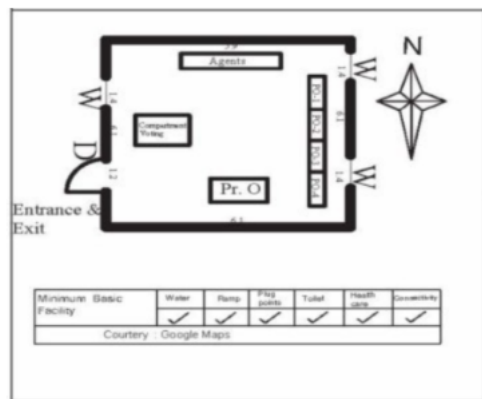

Google Map View

Polling Station Building Front View

Polling Station Front View

Cad View

Key MAP View

1 பெயர் : தேவராஜ் - தந்தையின் பெயர்: சின்னகுட்டி - வீட்டு எண் : 1 வயது : 63 பாலினம் : ஆண் Photo is available	IBU2912921	2 பெயர் : காவேரி - கணவர் பெயர்: கோபால் - வீட்டு எண் : 1 வயது : 56 பாலினம் : பெண் Photo is available	IBU1428184	3 பெயர் : கோமதி - கணவர் பெயர்: தேவராஜ் - வீட்டு எண் : 1 வயது : 53 பாலினம் : பெண் Photo is available	IBU2912939
4 பெயர் : சுரேஷ்குமார் - தந்தையின் பெயர்: மணி - வீட்டு எண் : 1 வயது : 51 பாலினம் : ஆண் Photo is available	IBU0357079	5 பெயர் : புஷ்பா - கணவர் பெயர்: சுரேஷ்குமார் - வீட்டு எண் : 1 வயது : 45 பாலினம் : பெண் Photo is available	IBU0357087	6 பெயர் : தனலட்சுமி - தந்தையின் பெயர்: மனோகரன் - வீட்டு எண் : 1 வயது : 30 பாலினம் : பெண் Photo is available	IBU1542695
7 பெயர் : மகாலக்ஷ்மி கணவர் பெயர்: சுரேஷ் வீட்டு எண் : 1/127 வயது : 39 பாலினம் : பெண் Photo is available	IBU3456456	8 பெயர் : சுரேஷ் தந்தையின் பெயர்: கேசவன் வீட்டு எண் : 1/127 வயது : 39 பாலினம் : ஆண் Photo is available	IBU3452893	9 பெயர் : திலகமணி - கணவர் பெயர்: சுப்பிரமணியன் - வீட்டு எண் : 2-1 வயது : 65 பாலினம் : பெண் Photo is available	IBU0595207
10 பெயர் : சுரேந்திரன் - தந்தையின் பெயர்: சுப்பிரமணியம் - வீட்டு எண் : 2-1 வயது : 40 பாலினம் : ஆண் Photo is available	IBU0772624	11 பெயர் : ராம்குமார் - தந்தையின் பெயர்: கருப்பண்ணன் - வீட்டு எண் : 2-3 வயது : 52 பாலினம் : ஆண் Photo is available	IBU1657930	12 பெயர் : சாருலதா தந்தையின் பெயர்: லக்ஷ்மண்குமார் வீட்டு எண் : 2/3 வயது : 20 பாலினம் : பெண் Photo is available	IBU3733425
13 பெயர் : லட்சுமண்குமார் - தந்தையின் பெயர்: கருப்பண்ணன் - வீட்டு எண் : 3 வயது : 51 பாலினம் : ஆண் Photo is available	JBB7411473	14 பெயர் : சுந்தர் நரசிம்ம மூர்த்தி தந்தையின் பெயர்: நரசிம்மா மூர்த்தி வீட்டு எண் : 3 வயது : 30 பாலினம் : ஆண் Photo is available	IBU3356268	15 பெயர் : காயத்ரி - தந்தையின் பெயர்: ரகுநாத் - வீட்டு எண் : 3-114-B வயது : 39 பாலினம் : பெண் Photo is available	IBU0075937
16 பெயர் : நரசிம்மன் - தந்தையின் பெயர்: ரகுநாத் - வீட்டு எண் : 3-114-B வயது : 38 பாலினம் : ஆண் Photo is available	IBU0075945	17 பெயர் : ராஜ் - தந்தையின் பெயர்: வேலன் - வீட்டு எண் : 4-2 வயது : 66 பாலினம் : ஆண் Photo is available	JBB3864170	18 பெயர் : பழனிமாமாள் - கணவர் பெயர்: ராஜ் - வீட்டு எண் : 4-2 வயது : 56 பாலினம் : பெண் Photo is available	JBB3862950
19 பெயர் : ரவி - தந்தையின் பெயர்: கோபால் - வீட்டு எண் : 4-4 வயது : 64 பாலினம் : ஆண் Photo is available	IBU2912947	20 பெயர் : சாந்தி - கணவர் பெயர்: ரவி - வீட்டு எண் : 4-4 வயது : 53 பாலினம் : பெண் Photo is available	IBU2912954	21 பெயர் : ராஜ் - தந்தையின் பெயர்: சங்கரன்செட்டியார் - வீட்டு எண் : 4-11 வயது : 59 பாலினம் : ஆண் Photo is available	JBB7411531
22 பெயர் : ரேணுகா - கணவர் பெயர்: ராஜ் - வீட்டு எண் : 4-11 வயது : 56 பாலினம் : பெண் Photo is available	IBU2912962	23 பெயர் : சண்முகம் - தந்தையின் பெயர்: கோபால் - வீட்டு எண் : 4-12 வயது : 64 பாலினம் : ஆண் Photo is available	JBB7730658	24 பெயர் : லதா - கணவர் பெயர்: சண்முகம் - வீட்டு எண் : 4-12 வயது : 54 பாலினம் : பெண் Photo is available	JBB7730690
25 பெயர் : சிரிதர் - தந்தையின் பெயர்: சண்முகம் - வீட்டு எண் : 4-12 வயது : 34 பாலினம் : ஆண் Photo is available	IBU0595892	26 பெயர் : ராஜேஷ் வ தாயின் பெயர்: விஜயா வ வீட்டு எண் : 4\134 வயது : 21 பாலினம் : ஆண் Photo is available	IBU3646833	27 பெயர் : அரவிந்தன் வ தாயின் பெயர்: விஜயா வ வீட்டு எண் : 4/134 வயது : 22 பாலினம் : ஆண் Photo is available	IBU3610151
28 பெயர் : கிரிகரி ஜோ ஜெனி செ தந்தையின் பெயர்: ஜெனி ஜோஸ் ஸி செ வீட்டு எண் : 5 வயது : 20 பாலினம் : ஆண் Photo is available	IBU3623998	29 பெயர் : கிருஷ்ணமூர்த்தி - தந்தையின் பெயர்: பொன்னுசாமி - வீட்டு எண் : 8-1 வயது : 62 பாலினம் : ஆண் Photo is available	IBU2912970	30 பெயர் : உமாமகேஸ்வரி - கணவர் பெயர்: கிருஷ்ணமூர்த்தி - வீட்டு எண் : 8-1 வயது : 52 பாலினம் : பெண் Photo is available	IBU2912988