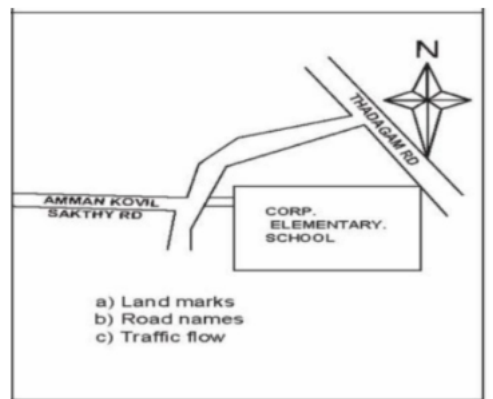

Key MAP View