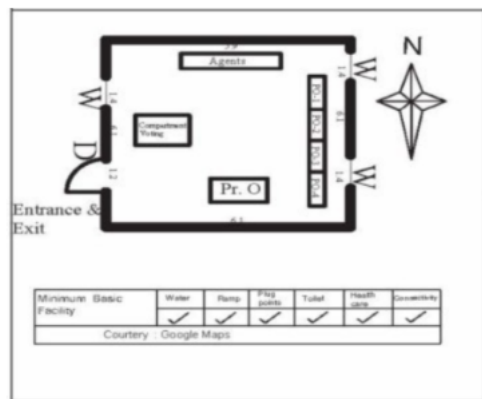

வாக்காளர் பதிவு அலுவலரின்
கையொப்பம்

Nazri Naksha

Google Map View

Polling Station Building Front View

Polling Station Front View

Cad View

Key MAP View

| | | | | | |
|---|------------|---|------------|---|------------|
| 1 பெயர் : ஜெகதீஷ்லஸ் வரி கணவர் பெயர்: நாகராஜ் வீட்டு எண் : 1 வயது : 47 பாலினம் : பெண் Photo is available | IBU3464237 | 2 பெயர் : கிருஷ்ணன் - தந்தையின் பெயர்: நாராயணசாமி - வீட்டு எண் : 1 வயது : 41 பாலினம் : ஆண் Photo is available | IBU1428747 | 3 பெயர் : நாகராஜ் தந்தையின் பெயர்: வேஸ்வநாதன் வீட்டு எண் : 1 வயது : 39 பாலினம் : ஆண் Photo is available | IBU3464211 |
| 4 பெயர் : பவித்ரா ந தந்தையின் பெயர்: நாகராஜ் வீட்டு எண் : 1 வயது : 23 பாலினம் : பெண் Photo is available | IBU3464229 | 5 பெயர் : மகாலட்சுமி - கணவர் பெயர்: விஸ்வநாதன் - வீட்டு எண் : 1-A வயது : 68 பாலினம் : பெண் Photo is available | IBU1062272 | 6 பெயர் : சிவகுமார் - தந்தையின் பெயர்: ராமசந்திரன் - வீட்டு எண் : 2 வயது : 86 பாலினம் : ஆண் Photo is available | JBB3862554 |
| 7 பெயர் : லலிதா - கணவர் பெயர்: சிவகுமார் - வீட்டு எண் : 2 வயது : 81 பாலினம் : பெண் Photo is available | JBB1921642 | 8 பெயர் : கணேஷ் தந்தையின் பெயர்: ரமசாமி வீட்டு எண் : 2 வயது : 31 பாலினம் : ஆண் Photo is available | IBU3464369 | 9 பெயர் : சுப்ரமணியன் - இதரர் பெயர்: - - வீட்டு எண் : 2டி ஷாக்ர மகிழம் வயது : 64 பாலினம் : ஆண் Photo is available | IBU0355149 |
| 10 பெயர் : பீனா - கணவர் பெயர்: சுப்ரமணியன் - வீட்டு எண் : 2டி ஷாக்ர மகிழம் வயது : 56 பாலினம் : பெண் Photo is available | IBU0355156 | 11 பெயர் : விபிண்டி குப்தா - தந்தையின் பெயர்: சுப்பிரமணியன் - வீட்டு எண் : 2டி ஷாக்ர மகிழம் வயது : 34 பாலினம் : ஆண் Photo is available | IBU0596718 | 12 பெயர் : நளினி - கணவர் பெயர்: உன்னிகிருஷ்ணன் - வீட்டு எண் : 3 வயது : 71 பாலினம் : பெண் Photo is available | JBB7724545 |
| 13 பெயர் : மது - தந்தையின் பெயர்: உன்னிகிருஷ்ணன் - வீட்டு எண் : 3 வயது : 46 பாலினம் : ஆண் Photo is available | JBB7724552 | 14 பெயர் : செல்வமதி கணவர் பெயர்: சதீஸ் குமார் வீட்டு எண் : 3 வயது : 32 பாலினம் : பெண் Photo is available | IBU3365889 | 15 பெயர் : ஜெயந்தி - தந்தையின் பெயர்: ராமசாமி - வீட்டு எண் : 4 வயது : 65 பாலினம் : பெண் Photo is available | IBU1428713 |
| 16 பெயர் : ஜெயலட்சுமி - கணவர் பெயர்: ராஜேஷ் - வீட்டு எண் : 4 வயது : 45 பாலினம் : பெண் Photo is available | IBU1428697 | S 17 பெயர் : ராஜேஸ்வரி தாயின் பெயர்: ராஜேஷ்வரி - வீட்டு எண் : 4-4a வயது : 78 பாலினம் : பெண் Photo is available | IBU2519817 | 18 பெயர் : மீரா கண்ணன் - கணவர் பெயர்: கண்ணன் - வீட்டு எண் : 5 வயது : 64 பாலினம் : பெண் Photo is available | IBU0596486 |
| 19 பெயர் : சுபா - கணவர் பெயர்: பழனிசாமி - வீட்டு எண் : 5 வயது : 52 பாலினம் : பெண் Photo is available | IBU2519726 | 20 பெயர் : பழனிசாமி - தந்தையின் பெயர்: சின்னசுப்பன் - வீட்டு எண் : 5-1 வயது : 75 பாலினம் : ஆண் Photo is available | JBB3859584 | 21 பெயர் : விஜயா - கணவர் பெயர்: பழனிசாமி - வீட்டு எண் : 5-1 வயது : 67 பாலினம் : பெண் Photo is available | JBB3859592 |
| 22 பெயர் : உஷா - கணவர் பெயர்: வெள்ளிகிரி - வீட்டு எண் : 6 வயது : 49 பாலினம் : பெண் Photo is available | IBU0355248 | 23 பெயர் : சரிதா - தந்தையின் பெயர்: நந்தனன் - வீட்டு எண் : 6 வயது : 43 பாலினம் : பெண் Photo is available | JBB1900075 | 24 பெயர் : வளர்மதி தந்தையின் பெயர்: வெள்ளிகிரி வீட்டு எண் : 6 வயது : 22 பாலினம் : பெண் Photo is available | IBU3408226 |
| 25 பெயர் : கர்ணன் தந்தையின் பெயர்: தங்கபாண்டி வீட்டு எண் : 7 வயது : 55 பாலினம் : ஆண் Photo is available | IBU3719366 | 26 பெயர் : நவரஞ்சனி - இதரர் பெயர்: வெற்றிவேல் - வீட்டு எண் : 8 வயது : 42 பாலினம் : பெண் Photo is available | IBU0355230 | 27 பெயர் : சுப்ரமணியன் - தந்தையின் பெயர்: பழனிபாண்டி - வீட்டு எண் : 8-1 வயது : 68 பாலினம் : ஆண் Photo is available | IBU2903243 |
| 28 பெயர் : சண்முகவள்ளி - கணவர் பெயர்: சுப்ரமணியன் - வீட்டு எண் : 8-1 வயது : 62 பாலினம் : பெண் Photo is available | JBB3863941 | 29 பெயர் : கீதாபிரியதர்ஷினி - தந்தையின் பெயர்: சுப்ரமணியன் - வீட்டு எண் : 8-1 வயது : 40 பாலினம் : பெண் Photo is available | JBB3863909 | 30 பெயர் : கிரிஜா - இதரர் பெயர்: விஜயகுமார் - வீட்டு எண் : 9 வயது : 48 பாலினம் : பெண் Photo is available | IBU0355222 |