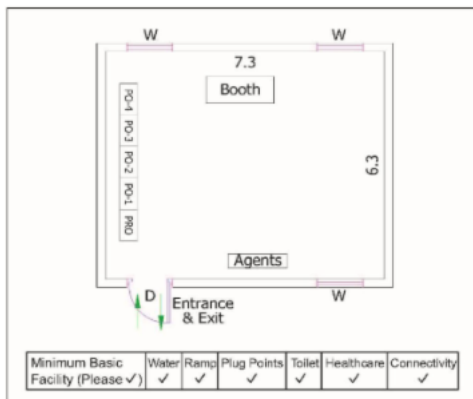

Google Map View

Polling Station Building Front View

Polling Station Front View

Cad View

Key MAP View

1 பெயர் : அப்துல்வஹாப் - தந்தையின் பெயர்: அசன்முகமது - வீட்டு எண் : 1 வயது : 85 பாலினம் : ஆண் Photo is available	IBU0931394	2 பெயர் : சவஜத் - கணவர் பெயர்: அப்துல்வஹாப் - வீட்டு எண் : 1 வயது : 72 பாலினம் : பெண் Photo is available	IBU0930719	3 பெயர் : அப்துல்பாருக் - தந்தையின் பெயர்: அப்துல்வஹாப் - வீட்டு எண் : 1 வயது : 54 பாலினம் : ஆண் Photo is available	IBU0931469
4 பெயர் : ஹபிபுனிஷா - கணவர் பெயர்: அப்துல்பாருக் - வீட்டு எண் : 1 வயது : 49 பாலினம் : பெண் Photo is available	IBU0931451	5 பெயர் : தீபக் - தந்தையின் பெயர்: முருகதாஸ் - வீட்டு எண் : 1 வயது : 35 பாலினம் : ஆண் Photo is available	IBU1658874	S 6 பெயர் : அஜய்குமார் - தந்தையின் பெயர்: லக்ஷி ராஜா வீட்டு எண் : 1 வயது : 27 பாலினம் : ஆண் Photo is available	IBU2607307
7 பெயர் : ஆசிப்புர் ரகுமான் தந்தையின் பெயர்: அப்துல் ஃபரூக் வீட்டு எண் : 1/1 வயது : 24 பாலினம் : ஆண் Photo is available	IBU3121621	8 பெயர் : ஏ அர்ஷித் ரஹ்மான் தந்தையின் பெயர்: அப்துல் ஃபரூக் ஏ வீட்டு எண் : 1/1 வயது : 20 பாலினம் : ஆண் Photo is available	IBU3611092	9 பெயர் : வினோத்குமார் - தந்தையின் பெயர்: ஓம் பிரகாஷ் விஜ் - வீட்டு எண் : 2 வயது : 74 பாலினம் : ஆண் Photo is available	IBU0931279
10 பெயர் : மதுவிஜி - தந்தையின் பெயர்: வினோத்குமார் - வீட்டு எண் : 2 வயது : 73 பாலினம் : ஆண் Photo is available	IBU1932144	11 பெயர் : தமிழ்செல்வி - கணவர் பெயர்: விஸ்வநாதன் - வீட்டு எண் : 2 வயது : 72 பாலினம் : பெண் Photo is available	IBU1658890	12 பெயர் : அப்துல்அஜீஸ் - தந்தையின் பெயர்: அப்துல்வஹாப் - வீட்டு எண் : 2 வயது : 52 பாலினம் : ஆண் Photo is available	IBU0931360
13 பெயர் : ரஷியாபேகம் - கணவர் பெயர்: அப்துல்அஜீஸ் - வீட்டு எண் : 2 வயது : 49 பாலினம் : பெண் Photo is available	IBU0931378	14 பெயர் : கௌசிகலாணி - தந்தையின் பெயர்: ராஜேந்திரன் - வீட்டு எண் : 2 வயது : 37 பாலினம் : பெண் Photo is available	IBU0214403	15 பெயர் : ஆஷிஷ் விஜ் - தந்தையின் பெயர்: வினோத்குமார் விஜ் - வீட்டு எண் : 2 வயது : 36 பாலினம் : ஆண் Photo is available	IBU0930891
16 பெயர் : லோகநாதன் என் கே கிருஷ்ணசாமி தந்தையின் பெயர்: கிருஷ்ணசாமி வீட்டு எண் : 2/433 ஏசி 3 முதல் தளம் வயது : 51 பாலினம் : ஆண் Photo is available	IBU3216652	17 பெயர் : தாரா தந்தையின் பெயர்: மயூர்காந்த்ஷா வீட்டு எண் : 3e வயது : 23 பாலினம் : பெண் Photo is available	IBU3213154	18 பெயர் : உமா கணவர் பெயர்: பாலகிருஷ்ணன் வீட்டு எண் : 4 வயது : 55 பாலினம் : பெண் Photo is available	IBU2711125
19 பெயர் : காசிவிஸ்வநாதன் - தந்தையின் பெயர்: தண்டபாணி - வீட்டு எண் : 4 வயது : 54 பாலினம் : ஆண் Photo is available	IBU2520880	20 பெயர் : புஷ்பலதா - கணவர் பெயர்: மோகன் குமாரவேல் - வீட்டு எண் : 4 வயது : 50 பாலினம் : பெண் Photo is available	IBU2520872	21 பெயர் : மேகா சிபி தந்தையின் பெயர்: உமா பாலகிருஷ்ணன் வீட்டு எண் : 4 வயது : 27 பாலினம் : பெண் Photo is available	IBU2711067
22 பெயர் : ரம்யா லட்சுமி தந்தையின் பெயர்: காசிவிஸ்வநாதன் வீட்டு எண் : 4 வயது : 25 பாலினம் : பெண் Photo is available	IBU2623023	S 23 பெயர் : கிரிஜா - கணவர் பெயர்: மணி வீட்டு எண் : 4-1 வயது : 58 பாலினம் : பெண் Photo is available	JBB3880770	24 பெயர் : ராமச்சந்திரன் - தந்தையின் பெயர்: மணி - வீட்டு எண் : 4-1 வயது : 41 பாலினம் : ஆண் Photo is available	JBB3879541
S 25 பெயர் : பிரபாகரன் தந்தையின் பெயர்: மணி - வீட்டு எண் : 5 வயது : 38 பாலினம் : ஆண் Photo is available	IBU1062819	26 பெயர் : லெட்சுமிநாராயன் - தந்தையின் பெயர்: ராமமூர்த்தி - வீட்டு எண் : 5-1 வயது : 49 பாலினம் : ஆண் Photo is available	IBU1062678	27 பெயர் : அனிதா - கணவர் பெயர்: லெட்சுமிநாராயன் - வீட்டு எண் : 5-1 வயது : 41 பாலினம் : பெண் Photo is available	IBU1062736
28 பெயர் : அமுதா - கணவர் பெயர்: முத்துராஜ் - வீட்டு எண் : 5-2 வயது : 60 பாலினம் : பெண் Photo is available	JBB3881851	29 பெயர் : உஷாதேவி - கணவர் பெயர்: விஸ்வநாதன் - வீட்டு எண் : 5-3 வயது : 69 பாலினம் : பெண் Photo is available	IBU1658922	30 பெயர் : ஜெரினா - கணவர் பெயர்: ரகமத்துல்லா - வீட்டு எண் : 5-4-7 வயது : 55 பாலினம் : பெண் Photo is available	IBU1658906