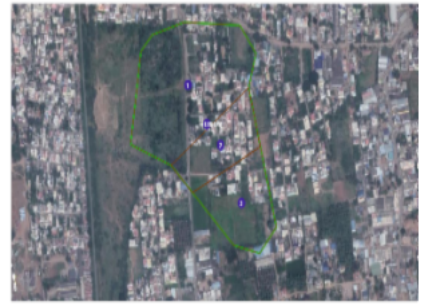

### 3. வாக்குச் சாவடியின் விவரங்கள்

வாக்குச் சாவடியின் எண் மற்றும் பெயர் : 144 - மாநகராட்சி ஆரம்பப்பள்ளி, ராமசாமிநகர்,சங்கனூர்-641030	<b>வாக்குச் சாவடியின் வகைப்பாடு (ஆண்/பெண்/பொது)</b>	
வாக்குச் சாவடியின் முகவரி : மாநகராட்சி ஆரம்பப்பள்ளி கிழக்கு பார்த்த தெற்கிலிருந்து 2வது அறை,ராமசாமிநகர் 641030	<b>துணை வாக்குச் சாவடிகளின் எண்ணிக்கை :</b>	0

### 4. வாக்காளர்களின் எண்ணிக்கை

தொடங்கும் வரிசை எண்	முடியும் வரிசை எண்.	நிகர வாக்காளர்களின் எண்ணிக்கை			
		ஆண்	பெண்	மூன்றாம் பாலினம்	மொத்தம்
1	900	416	478	0	894

கையொப்பம்

Nazri Naksha

Google Map View

Polling Station Building Front View