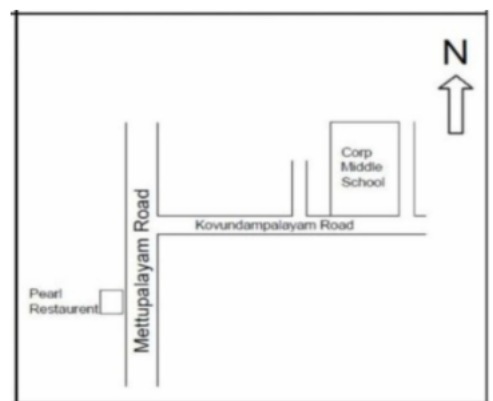

Key MAP View