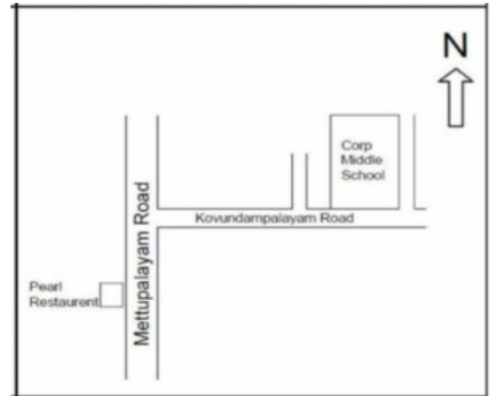

Cad View

Key MAP View