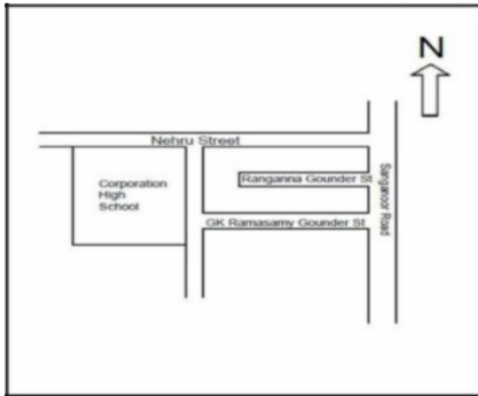

Cad View

Key MAP View