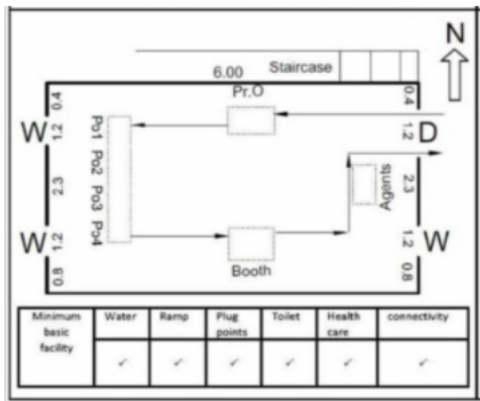

Google Map View

Polling Station Building Front View

Polling Station Front View

Cad View

Key MAP View

1 பெயர் : முரளி - தந்தையின் பெயர்: சன்னாசி - வீட்டு எண் : 1 வயது : 61 பாலினம் : ஆண் Photo is available	IBU1662762	2 பெயர் : ரங்கநாதன் - தாயின் பெயர்: ருக்குமணி - வீட்டு எண் : 1 வயது : 53 பாலினம் : ஆண் Photo is available	IBU1548049	3 பெயர் : இலட்சுமணசாமி - தந்தையின் பெயர்: வெங்கிடுசாமி - வீட்டு எண் : 1 வயது : 52 பாலினம் : ஆண் Photo is available	IBU2523736
4 பெயர் : அலெக்சு மார்ட்டின் - தந்தையின் பெயர்: மோகன்ராஜ் - வீட்டு எண் : 1 வயது : 45 பாலினம் : ஆண் Photo is available	IBU0347286	5 பெயர் : கிருஷ்ணவேனி - கணவர் பெயர்: மாரியப்பன் - வீட்டு எண் : 1 வயது : 44 பாலினம் : பெண் Photo is available	IBU1548577	6 பெயர் : தேவிகா - கணவர் பெயர்: ரங்கநாதன் - வீட்டு எண் : 1 வயது : 42 பாலினம் : பெண் Photo is available	IBU1548072
7 பெயர் : குப்புராஜ் - தந்தையின் பெயர்: குருசாமி - வீட்டு எண் : 1 வயது : 36 பாலினம் : ஆண் Photo is available	IBU0492835	8 பெயர் : மணிமேகலை - கணவர் பெயர்: அழகேசன் - வீட்டு எண் : 1-2 வயது : 65 பாலினம் : பெண் Photo is available	MPR2317246	9 பெயர் : ஆனந்தன் - தந்தையின் பெயர்: அழகேசன் - வீட்டு எண் : 1-3 வயது : 41 பாலினம் : ஆண் Photo is available	MPR2317238
# 10 பெயர் : வினோத் குமார் தந்தையின் பெயர்: அழகேசன் - வீட்டு எண் : 1-3 வயது : 39 பாலினம் : ஆண் Photo is available	MPR2926178	11 பெயர் : சுதீஷ் தந்தையின் பெயர்: லக்ஷ்மணசாமி வீட்டு எண் : 1/3 வயது : 25 பாலினம் : ஆண் Photo is available	IBU2641314	12 பெயர் : ராதாமணி - கணவர் பெயர்: பக்தவட்சலம் - வீட்டு எண் : 1-4 வயது : 81 பாலினம் : பெண் Photo is available	IBU1276179
13 பெயர் : முருகானந்தம் - தந்தையின் பெயர்: ரெங்கநாதன் - வீட்டு எண் : 1/4 வயது : 44 பாலினம் : ஆண் Photo is available	IBU0613216	14 பெயர் : கலா - கணவர் பெயர்: முருகானந்தம் -- வீட்டு எண் : 1/4 வயது : 42 பாலினம் : பெண் Photo is available	IBU0613208	15 பெயர் : சாந்தா - கணவர் பெயர்: தண்டபாணி - வீட்டு எண் : 2 வயது : 79 பாலினம் : பெண் Photo is available	IBU2897015
16 பெயர் : சீதா லக்ஷ்மி கணவர் பெயர்: சம்பத் குமார் வீட்டு எண் : 02 வயது : 49 பாலினம் : பெண் Photo is available	IBU3377439	17 பெயர் : ஹரிஹரன் - தந்தையின் பெயர்: தண்டபாணி - வீட்டு எண் : 2 வயது : 44 பாலினம் : ஆண் Photo is available	MPR2289502	18 பெயர் : பாபுஜான்துரை - தந்தையின் பெயர்: பவுங்குசை - வீட்டு எண் : 2-2 வயது : 60 பாலினம் : ஆண் Photo is available	IBU2897023
19 பெயர் : விக்னேஷ்வர் தந்தையின் பெயர்: முத்துகுமாரன் வீட்டு எண் : 2/19 வயது : 23 பாலினம் : ஆண் Photo is available	IBU3275054	20 பெயர் : நிகிடா லாரன்ஸ் தந்தையின் பெயர்: பீட்டர் லாரன்ஸ் வீட்டு எண் : 2ஏ,47 வயது : 26 பாலினம் : பெண் Photo is available	IBU2686442	21 பெயர் : பிரமோ கணவர் பெயர்: நாகராஜன் வீட்டு எண் : 3 வயது : 77 பாலினம் : பெண் Photo is available	IBU3116720
22 பெயர் : ராம் குமார் தந்தையின் பெயர்: ராமக்கிருஷ்ணன் வீட்டு எண் : 3 வயது : 27 பாலினம் : ஆண் Photo is available	IBU2641389	23 பெயர் : ராகேல் கணவர் பெயர்: ஞானதிக்கம் வீட்டு எண் : 3/3 வயது : 60 பாலினம் : பெண் Photo is available	IBU3321676	24 பெயர் : ஞானதிக்கம் தந்தையின் பெயர்: அகஸ்டியன் வீட்டு எண் : 3/3 வயது : 60 பாலினம் : ஆண் Photo is available	IBU3321668
25 பெயர் : சரண்யா - கணவர் பெயர்: கார்த்திக் - வீட்டு எண் : 5 வயது : 36 பாலினம் : பெண் Photo is available	IBU2007722	26 பெயர் : ராஜபூர் வீ தந்தையின் பெயர்: வெங்கடேஷ்வரன் வீட்டு எண் : 5-6/எஸ்-18,2வது மாடி வயது : 22 பாலினம் : பெண் Photo is available	IBU3366317	27 பெயர் : ஸ்ரீதர் - தந்தையின் பெயர்: ரங்கநாதன் - வீட்டு எண் : 6 வயது : 59 பாலினம் : ஆண் Photo is available	MPR2926186
28 பெயர் : ஷீலா - கணவர் பெயர்: ஸ்ரீதர் - வீட்டு எண் : 6 வயது : 53 பாலினம் : பெண் Photo is available	MPR2926194	29 பெயர் : வெங்கடரமேஷ் - தந்தையின் பெயர்: ரங்கநாதன் - வீட்டு எண் : 6-1 வயது : 56 பாலினம் : ஆண் Photo is available	IBU2897049	30 பெயர் : உமாராணி - கணவர் பெயர்: வெங்கடரமேஷ் - வீட்டு எண் : 6-1 வயது : 48 பாலினம் : பெண் Photo is available	MPR2033637