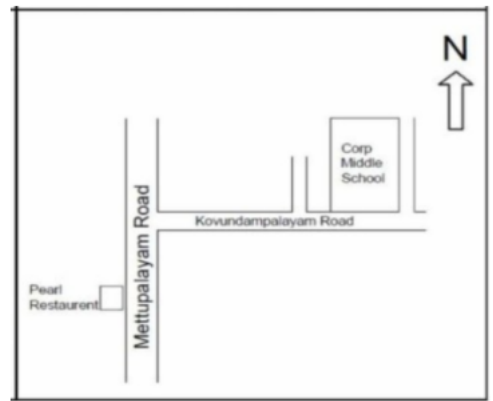

Key MAP View