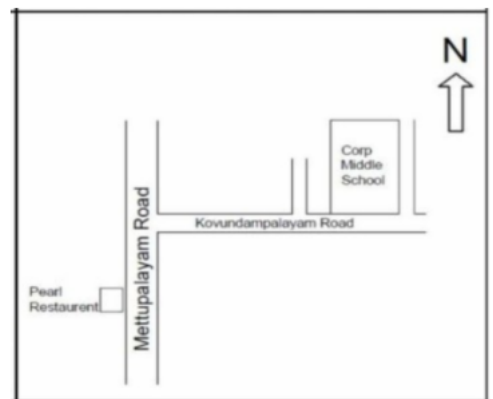

Cad View

Key MAP View