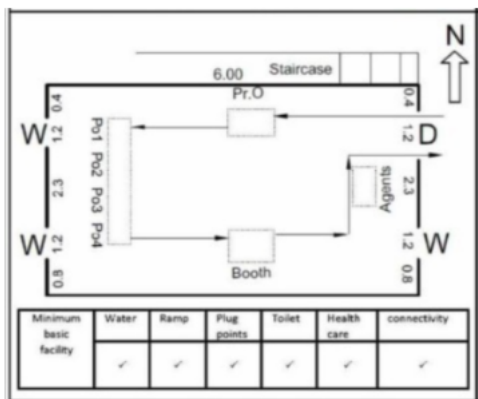

Cad View

Key MAP View