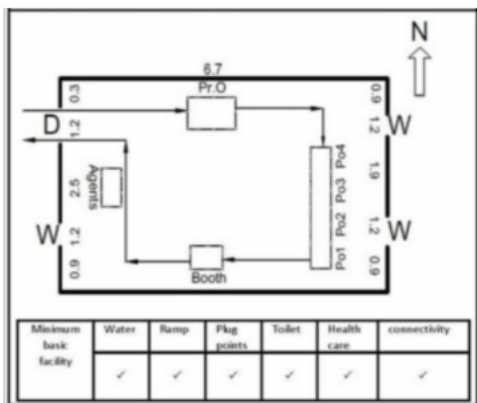

Google Map View

Polling Station Building Front View

Polling Station Front View

Cad View

Key MAP View

1 பெயர் : சரசம்மாள் - கணவர் பெயர்: பழனிச்சாமி - வீட்டு எண் : 1 வயது : 70 பாலினம் : பெண் Photo is available	MPR2051712	2 பெயர் : பாலகிருஸ்ணன் - தந்தையின் பெயர்: கோவில்பிச்சை - வீட்டு எண் : 01 வயது : 43 பாலினம் : ஆண் Photo is available	IBU1551548	3 பெயர் : செல்விபாக்கியத்தாய் - கணவர் பெயர்: பாலகிருஸ்ணன் - வீட்டு எண் : 01 வயது : 42 பாலினம் : பெண் Photo is available	IBU1551597
4 பெயர் : ரேவதி - கணவர் பெயர்: முருகன் - வீட்டு எண் : 1 வயது : 39 பாலினம் : பெண் Photo is available	IBU1434398	5 பெயர் : செளமியா - தந்தையின் பெயர்: சத்தியசேகரன் - வீட்டு எண் : 1 வயது : 32 பாலினம் : பெண் Photo is available	IBU1283118	6 பெயர் : கலைவாணி - கணவர் பெயர்: மாரியப்பன் - வீட்டு எண் : 1-1 வயது : 37 பாலினம் : பெண் Photo is available	IBU0089326
7 பெயர் : சுப்புலட்சுமி - கணவர் பெயர்: வெங்கிடுசாமி - வீட்டு எண் : 1-2 வயது : 81 பாலினம் : பெண் Photo is available	IBU0613679	8 பெயர் : சம்பத்துமார் - தந்தையின் பெயர்: வெங்கிடுசாமி - வீட்டு எண் : 1-2 வயது : 62 பாலினம் : ஆண் Photo is available	IBU0613844	9 பெயர் : மங்கையர்கரசி - கணவர் பெயர்: சம்பத்துமார் - வீட்டு எண் : 1-2 வயது : 61 பாலினம் : பெண் Photo is available	IBU0613828
10 பெயர் : மதுமிதா - தந்தையின் பெயர்: சம்பத்துமார் - வீட்டு எண் : 1-2 வயது : 36 பாலினம் : பெண் Photo is available	IBU0613661	11 பெயர் : செல்வராஜ் - தந்தையின் பெயர்: வெங்கிடுசாமி - வீட்டு எண் : 1-3 வயது : 58 பாலினம் : ஆண் Photo is available	IBU0613687	12 பெயர் : நிர்மலாதேவி - கணவர் பெயர்: செல்வராஜ் - வீட்டு எண் : 1-3 வயது : 46 பாலினம் : பெண் Photo is available	IBU0613695
13 பெயர் : சுபிட்சா செல்வராஜ் தந்தையின் பெயர்: செல்வராஜ் வீட்டு எண் : 1/3 வயது : 20 பாலினம் : பெண் Photo is available	IBU3578929	14 பெயர் : கோகிலாமணி - கணவர் பெயர்: சரேஷ்குமார் - வீட்டு எண் : 1-8a வயது : 37 பாலினம் : பெண் Photo is available	IBU2009249	# 15 பெயர் : மனோஜ்குமார் - தந்தையின் பெயர்: இரத்தினசாமி - வீட்டு எண் : 1-38A வயது : 29 பாலினம் : ஆண் Photo is available	IBU1665666
16 பெயர் : சத்யசேகர் - தந்தையின் பெயர்: முருகேசன் - வீட்டு எண் : 1-384 வயது : 36 பாலினம் : ஆண் Photo is available	IBU1283100	17 பெயர் : சுகுமார் - தந்தையின் பெயர்: சந்திரசேகர் - வீட்டு எண் : 1B வயது : 32 பாலினம் : ஆண் Photo is available	IBU1283126	18 பெயர் : ராஜேஸ்வரி கணவர் பெயர்: திருமலைசாமி வீட்டு எண் : 2 வயது : 70 பாலினம் : பெண் Photo is available	IBU3676004
19 பெயர் : ஶ்ரீநிவாஸ் தந்தையின் பெயர்: மல்லய்யா - வீட்டு எண் : 2 வயது : 56 பாலினம் : ஆண் Photo is available	IBU0614545	20 பெயர் : சீதாலட்சுமி - கணவர் பெயர்: வேலுச்சாமி - வீட்டு எண் : 2 வயது : 51 பாலினம் : பெண் Photo is available	IBU2908267	21 பெயர் : சரிதா ஶ்ரீநிவாஸ் கணவர் பெயர்: ஶ்ரீநிவாஸ் வீட்டு எண் : 2 வயது : 45 பாலினம் : பெண் Photo is available	IBU0614537
22 பெயர் : ரங்கராஜ் துரைசாமி தந்தையின் பெயர்: துரைசாமி வீட்டு எண் : 2 வயது : 42 பாலினம் : ஆண் Photo is available	IBU2525962	23 பெயர் : விஜயா ரங்கராஜ் கணவர் பெயர்: ரங்கராஜ் - வீட்டு எண் : 2 வயது : 39 பாலினம் : பெண் Photo is available	IBU1076017	24 பெயர் : ரமேஷ் தந்தையின் பெயர்: பழனிசாமி வீட்டு எண் : 2 வயது : 38 பாலினம் : ஆண் Photo is available	IBU3430998
25 பெயர் : உதயகுமார் - தந்தையின் பெயர்: வேலுசாமி - வீட்டு எண் : 2 வயது : 28 பாலினம் : ஆண் Photo is available	IBU1936731	26 பெயர் : மாசிலாமணி - தந்தையின் பெயர்: பிரபாகரன் - வீட்டு எண் : 2 வயது : 27 பாலினம் : பெண் Photo is available	IBU2567238	27 பெயர் : பிரனதி தந்தையின் பெயர்: சினிவாஸ் வீட்டு எண் : 02 வயது : 25 பாலினம் : பெண் Photo is available	IBU3273174
28 பெயர் : பிரனீத் தந்தையின் பெயர்: ஶ்ரீநிவாஸ் வீட்டு எண் : 2 வயது : 20 பாலினம் : ஆண் Photo is available	IBU3540507	29 பெயர் : பார்வதி - கணவர் பெயர்: துரை - வீட்டு எண் : 2-1 வயது : 65 பாலினம் : பெண் Photo is available	MPR2051977	30 பெயர் : நாகராஜ் - தந்தையின் பெயர்: மல்லய்யா - வீட்டு எண் : 2-1 வயது : 49 பாலினம் : ஆண் Photo is available	IBU0614032