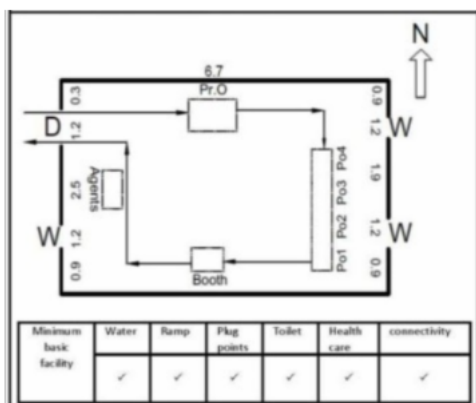

Google Map View

Polling Station Building Front View

Polling Station Front View

Cad View

Key MAP View

1 பெயர் : செந்தில்குமார் - தந்தையின் பெயர்: ஆறுமுகம் - வீட்டு எண் : 1 வயது : 58 பாலினம் : ஆண்	MPR2785798 Photo is available	2 பெயர் : குமுதா ர கணவர் பெயர்: ரமேஷ் வீட்டு எண் : 1/1 வயது : 25 பாலினம் : பெண்	IBU3452273 Photo is available	3 பெயர் : வேலையா - தந்தையின் பெயர்: சுப்பையா - வீட்டு எண் : 1/18 வயது : 68 பாலினம் : ஆண்	TAU3554029 Photo is available
4 பெயர் : சுகா - தந்தையின் பெயர்: கண்ணன் - வீட்டு எண் : 2 வயது : 43 பாலினம் : பெண்	MPR3122512 Photo is available	5 பெயர் : பிரியதர்ஷினி - தந்தையின் பெயர்: ராமமூர்த்தி - வீட்டு எண் : 4B வயது : 28 பாலினம் : பெண்	IBU2445278 Photo is available	6 பெயர் : முத்துகுமார் தந்தையின் பெயர்: சண்முகவேல் வீட்டு எண் : 5ஏ வயது : 25 பாலினம் : ஆண்	IBU3406535 Photo is available
7 பெயர் : ரஞ்சித்குமார் - தந்தையின் பெயர்: மணிராஜ் - வீட்டு எண் : 5/B வயது : 36 பாலினம் : ஆண்	UHX0771402 Photo is available	8 பெயர் : மணிகண்டன் - தந்தையின் பெயர்: சண்முகம் - வீட்டு எண் : 5D வயது : 30 பாலினம் : ஆண்	TUI0734020 Photo is available	9 பெயர் : பீபிஹாஜீரா கணவர் பெயர்: மணிகண்டன் வீட்டு எண் : 5டி வயது : 28 பாலினம் : பெண்	IBU3680014 Photo is available
10 பெயர் : முத்து குமார் தந்தையின் பெயர்: சண்முகவேல் வீட்டு எண் : 5e வயது : 25 பாலினம் : ஆண்	IBU2642288 Photo is available	11 பெயர் : ரங்கம்மாள் - கணவர் பெயர்: மணி - வீட்டு எண் : 6 வயது : 68 பாலினம் : பெண்	IBU0936880 Photo is available	12 பெயர் : சதீஷ் குமார் கே தந்தையின் பெயர்: காமதேனு வீட்டு எண் : 6 வயது : 43 பாலினம் : ஆண்	IBU3682564 Photo is available
13 பெயர் : ஜெய் ஸ்ரீ - கணவர் பெயர்: சதிஷ்குமார் - வீட்டு எண் : 6 வயது : 33 பாலினம் : பெண்	IBU0937565 Photo is available	14 பெயர் : அஞ்சலாதேவி - கணவர் பெயர்: சுப்பையா - வீட்டு எண் : 7 வயது : 69 பாலினம் : பெண்	IBU0088401 Photo is available	15 பெயர் : விஜயகுமார் - தந்தையின் பெயர்: சுப்பையா - வீட்டு எண் : 7 வயது : 51 பாலினம் : ஆண்	IBU0088419 Photo is available
16 பெயர் : அம்சவேணி - கணவர் பெயர்: விஜயகுமார் - வீட்டு எண் : 7 வயது : 42 பாலினம் : பெண்	IBU0088393 Photo is available	17 பெயர் : பொன்சுருந்தலா - கணவர் பெயர்: சந்திரசேகர் - வீட்டு எண் : 7-5A வயது : 42 பாலினம் : பெண்	MPR3105566 Photo is available	18 பெயர் : வர்ஷா ந தந்தையின் பெயர்: நாராயணன் வீட்டு எண் : 7ஏ எஸ் வி ஹவுஸ் வயது : 21 பாலினம் : பெண்	IBU3596020 Photo is available
19 பெயர் : ராமசாமி - தந்தையின் பெயர்: சின்னப்பகவுண்டர் - வீட்டு எண் : 8 வயது : 80 பாலினம் : ஆண்	MPR5965793 Photo is available	20 பெயர் : சிவலிங்கம் - தந்தையின் பெயர்: ராமச்சாமி - வீட்டு எண் : 8 வயது : 56 பாலினம் : ஆண்	IBU0612648 Photo is available	21 பெயர் : தனபால் - தந்தையின் பெயர்: ராமசாமி - வீட்டு எண் : 8 வயது : 46 பாலினம் : ஆண்	IBU0612630 Photo is available
22 பெயர் : குருராஜ் தந்தையின் பெயர்: வேணுகோபால் வீட்டு எண் : 9 வயது : 61 பாலினம் : ஆண்	YAK1463603 Photo is available	23 பெயர் : கிரிஷ்ணவணி கணவர் பெயர்: குருராஜ் வீட்டு எண் : 9 வயது : 59 பாலினம் : பெண்	JBR3564499 Photo is available	24 பெயர் : குருபாலாஜி தந்தையின் பெயர்: குருராஜ் வீட்டு எண் : 9 வயது : 29 பாலினம் : ஆண்	YAK1039056 Photo is available
25 பெயர் : பாணுபிரியா - கணவர் பெயர்: தனசேகரன் - வீட்டு எண் : 9A வயது : 36 பாலினம் : பெண்	IBU1180603 Photo is available	26 பெயர் : சுப்பையா - தந்தையின் பெயர்: சன்னாசி - வீட்டு எண் : 10 வயது : 79 பாலினம் : ஆண்	IBU0088427 Photo is available	27 பெயர் : முருகேசன் - தந்தையின் பெயர்: தெய்வசிகாமணிநாயக்கர் - வீட்டு எண் : 10 வயது : 67 பாலினம் : ஆண்	MPR2053866 Photo is available
28 பெயர் : லதா - கணவர் பெயர்: பாலசுப்பிரமணியன் - வீட்டு எண் : 10 வயது : 63 பாலினம் : பெண்	IBU1073741 Photo is available	29 பெயர் : ஜோதிமணி - கணவர் பெயர்: நாகராஜ் - வீட்டு எண் : 10 வயது : 48 பாலினம் : பெண்	JBB4189734 Photo is available	30 பெயர் : அரவிந்த் குமார் - தந்தையின் பெயர்: பாலசுப்பிரமணியன் - வீட்டு எண் : 10 வயது : 38 பாலினம் : ஆண்	IBU1073576 Photo is available