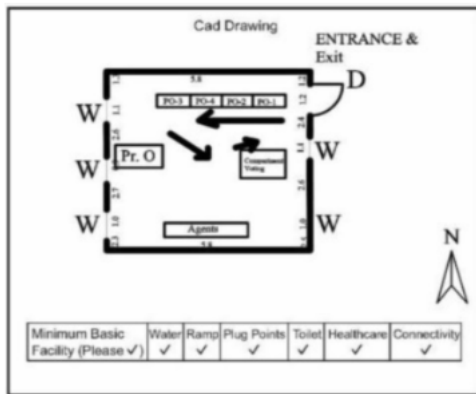

Google Map View

Polling Station Building Front View

Polling Station Front View

Cad View

Key MAP View

<p>1</p> <p>பெயர் : பச்சிம்மாள் - தந்தையின் பெயர்: சங்கர் - வீட்டு எண் : 1 வயது : 68 பாலினம் : பெண்</p> <p>Photo is available</p>	IBU0273318	<p>2</p> <p>பெயர் : வான்மதி - கணவர் பெயர்: சுந்தர்ராஜ் - வீட்டு எண் : 1 வயது : 39 பாலினம் : பெண்</p> <p>Photo is available</p>	IBU0274167	<p>3</p> <p>பெயர் : கபிந்தர் தாமி ரா தந்தையின் பெயர்: ராம் தாமி வீட்டு எண் : 1/10 வயது : 25 பாலினம் : ஆண்</p> <p>Photo is available</p>	IBU3748274
<p>4</p> <p>பெயர் : உமா தந்தையின் பெயர்: ராமசந்திரன் ராமசந்திரன் வீட்டு எண் : 1/12 வயது : 44 பாலினம் : ஆண்</p> <p>Photo is available</p>	IBU3487295	<p>5</p> <p>பெயர் : சத்யா தந்தையின் பெயர்: ராமசந்திரன் ம வீட்டு எண் : 1/12 வயது : 23 பாலினம் : பெண்</p> <p>Photo is available</p>	IBU3458650	<p>6</p> <p>பெயர் : முத்துலட்சுமி கணவர் பெயர்: விக்டர் ராஜு வீட்டு எண் : 1/15 வயது : 38 பாலினம் : பெண்</p> <p>Photo is available</p>	IBU3610649
<p>7</p> <p>பெயர் : பிரதீப் - தந்தையின் பெயர்: கனகராஜ் - வீட்டு எண் : 1-16 வயது : 41 பாலினம் : ஆண்</p> <p>Photo is available</p>	MPR7603343	<p>8</p> <p>பெயர் : தேவபிரகாஷ் வி தந்தையின் பெயர்: வித்யா சங்கர் வீட்டு எண் : 1/35 வயது : 19 பாலினம் : ஆண்</p> <p>Photo is available</p>	IBU3716651	<p>9</p> <p>பெயர் : தன்யா ப ச தந்தையின் பெயர்: பன்னீர்செல்வம் வீட்டு எண் : 1/38-ஏ - 4-1 வயது : 20 பாலினம் : பெண்</p> <p>Photo is available</p>	IBU3617065
<p>10</p> <p>பெயர் : இன்பத்தமிழன் இன்பத்தமிழன் தந்தையின் பெயர்: சங்கரன் சங்கரன் வீட்டு எண் : 1/44 வயது : 22 பாலினம் : ஆண்</p> <p>Photo is available</p>	IBU3674736	<p>11</p> <p>பெயர் : நாகராஜ் - தந்தையின் பெயர்: கருப்பண்ணன் - வீட்டு எண் : 1-51 வயது : 62 பாலினம் : ஆண்</p> <p>Photo is available</p>	IBU0530725	<p>12</p> <p>பெயர் : லலிதாமணி - கணவர் பெயர்: நாகராஜ் - வீட்டு எண் : 1-51 வயது : 55 பாலினம் : பெண்</p> <p>Photo is available</p>	IBU0529719
<p>13</p> <p>பெயர் : கலின்யாதல் - தந்தையின் பெயர்: நாகராஜ் - வீட்டு எண் : 1-51 வயது : 32 பாலினம் : ஆண்</p> <p>Photo is available</p>	IBU1503549	<p>14</p> <p>பெயர் : ஸ்ரீமதி - தந்தையின் பெயர்: நாகராஜ் - வீட்டு எண் : 1-51 வயது : 27 பாலினம் : பெண்</p> <p>Photo is available</p>	IBU2500148	<p>15</p> <p>பெயர் : நித்யா - தந்தையின் பெயர்: வேலுசாமி - வீட்டு எண் : 1-52A வயது : 36 பாலினம் : பெண்</p> <p>Photo is available</p>	IBU0865139
<p>16</p> <p>பெயர் : சபரிஷ் மு ஆ தந்தையின் பெயர்: ஆதம் லிங்கம் ம் வீட்டு எண் : 1/117 வயது : 20 பாலினம் : ஆண்</p> <p>Photo is available</p>	IBU3640059	<p>17</p> <p>பெயர் : சூரியபிரகாஷ் - தந்தையின் பெயர்: கார்த்திகேயன் - வீட்டு எண் : 1 / 126 ஏ 15 வயது : 35 பாலினம் : ஆண்</p> <p>Photo is available</p>	ROG0402875	<p>18</p> <p>பெயர் : ச கார்த்திகேயன் தந்தையின் பெயர்: சந்திரசேகர் வீட்டு எண் : 1-130A வயது : 41 பாலினம் : ஆண்</p> <p>Photo is available</p>	IBU6092357
<p>19</p> <p>பெயர் : ஜகதீஷ் தந்தையின் பெயர்: முருகேசன் வீட்டு எண் : 2 வயது : 23 பாலினம் : ஆண்</p> <p>Photo is available</p>	IBU3235249	<p>20</p> <p>பெயர் : நிஷா தந்தையின் பெயர்: சாதிக் பாஷா வீட்டு எண் : 2-6 வயது : 26 பாலினம் : பெண்</p> <p>Photo is available</p>	IBU2584704	<p>21</p> <p>பெயர் : சதீஸ்குமார் தந்தையின் பெயர்: பழனியப்பன் வீட்டு எண் : 2-20 வயது : 65 பாலினம் : ஆண்</p> <p>Photo is available</p>	IBU2598134
<p>22</p> <p>பெயர் : ஜயா ஜெனிபர் தந்தையின் பெயர்: ஜெபராஜ் ஜெபராஜ் வீட்டு எண் : 2/46 வயது : 24 பாலினம் : பெண்</p> <p>Photo is available</p>	IBU3168341	<p>23</p> <p>பெயர் : அனிரூத் - தந்தையின் பெயர்: மணிகண்டன் - வீட்டு எண் : 2A வயது : 30 பாலினம் : ஆண்</p> <p>Photo is available</p>	IBU1197425	<p>24</p> <p>பெயர் : ரவிச்சந்திரன் - தந்தையின் பெயர்: ராமசாமி - வீட்டு எண் : 3 வயது : 58 பாலினம் : ஆண்</p> <p>Photo is available</p>	IBU1197284
<p>25</p> <p>பெயர் : முகுந்தன் - தந்தையின் பெயர்: ரவிச்சந்திரன் - வீட்டு எண் : 3 வயது : 31 பாலினம் : ஆண்</p> <p>Photo is available</p>	IBU1197292	<p>26</p> <p>பெயர் : விக்னேஷ்வர் - தந்தையின் பெயர்: அரங்கராமன் - வீட்டு எண் : 3 வயது : 29 பாலினம் : ஆண்</p> <p>Photo is available</p>	IBU1503556	<p>27</p> <p>பெயர் : கிட்டுமணி தந்தையின் பெயர்: குமார் குமார் வீட்டு எண் : 3/21ஏ வயது : 35 பாலினம் : பெண்</p> <p>Photo is available</p>	IBU3674587
<p>28</p> <p>பெயர் : மணாஜ்னகுமார் - இதரர் பெயர்: பொற்செழியன் - வீட்டு எண் : 3-48 வயது : 33 பாலினம் : ஆண்</p> <p>Photo is available</p>	IBU0808964	<p>29</p> <p>பெயர் : நவீன்குமார் - தந்தையின் பெயர்: பொற்செழியன் - வீட்டு எண் : 3-48 வயது : 28 பாலினம் : ஆண்</p> <p>Photo is available</p>	IBU1901115	<p>30</p> <p>பெயர் : லக்ஷ்மி - கணவர் பெயர்: சுப்ரமணியன் - வீட்டு எண் : 3-85 வயது : 34 பாலினம் : பெண்</p> <p>Photo is available</p>	IBU2038321