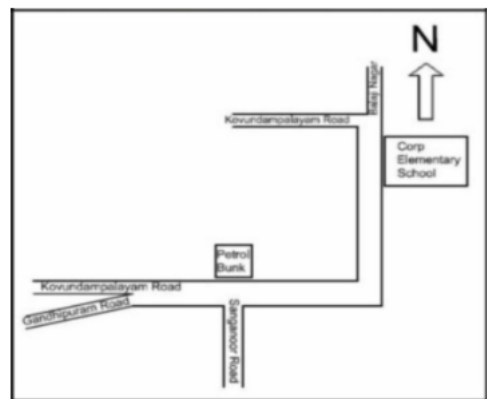

Key MAP View