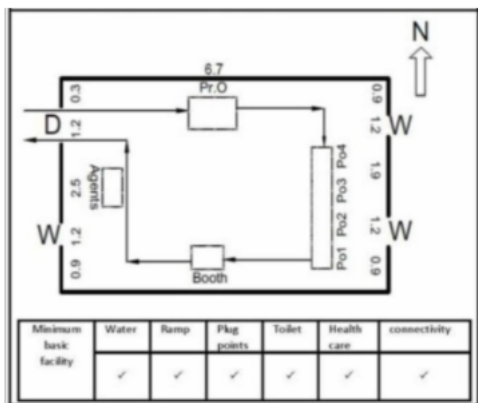

Google Map View

Polling Station Building Front View

Polling Station Front View

Cad View

Key MAP View

1 பெயர் : மாணிக்கம் - தந்தையின் பெயர்: தேவசிகாமணி நாடார் - வீட்டு எண் : 1 வயது : 69 பாலினம் : ஆண்	IBU0777037 Photo is available	2 பெயர் : ஸ்டீபன் - தந்தையின் பெயர்: மாணிக்கம் - வீட்டு எண் : 1 வயது : 40 பாலினம் : ஆண்	IBU0777029 Photo is available	3 பெயர் : ஜெபஸ்டீபன் - தந்தையின் பெயர்: மாணிக்கம் - வீட்டு எண் : 1 வயது : 39 பாலினம் : ஆண்	IBU0777003 Photo is available
4 பெயர் : ராஜா தந்தையின் பெயர்: சண்முகம் வீட்டு எண் : 1-1 வயது : 39 பாலினம் : ஆண்	IBU2719441 Photo is available	5 பெயர் : ரமேஷ் தந்தையின் பெயர்: சண்முகம் வீட்டு எண் : 1-1 வயது : 35 பாலினம் : ஆண்	RTG0943894 Photo is available	6 பெயர் : செல்வகுமார் கோ தந்தையின் பெயர்: கோபால்பாண்டி வீட்டு எண் : 1/1 வயது : 26 பாலினம் : ஆண்	IBU3699055 Photo is available
7 பெயர் : வேலுச்சாமி - தந்தையின் பெயர்: கோபால் - வீட்டு எண் : 1/6 வயது : 50 பாலினம் : ஆண்	MPR2043784 Photo is available	8 பெயர் : ஸ்டேப்பீனா மேரீ - தந்தையின் பெயர்: ஜேம்ஸ் - வீட்டு எண் : 1-17B வயது : 32 பாலினம் : பெண்	IBU0939785 Photo is available	9 பெயர் : சினி - கணவர் பெயர்: மணிகண்டன் - வீட்டு எண் : 1-67b வயது : 44 பாலினம் : பெண்	IBU1283928 Photo is available
10 பெயர் : மணிகண்டன் - தந்தையின் பெயர்: மாணிக்கம் - வீட்டு எண் : 1-67-B வயது : 55 பாலினம் : ஆண்	IBU1283910 Photo is available	11 பெயர் : காளியம்மாள் - கணவர் பெயர்: மணியன் - வீட்டு எண் : 1-67G வயது : 57 பாலினம் : பெண்	IBU1665754 Photo is available	12 பெயர் : வினோத்குமார் - தந்தையின் பெயர்: காளியம்மாள் - வீட்டு எண் : 1-67G வயது : 40 பாலினம் : ஆண்	IBU1665762 Photo is available
13 பெயர் : கௌதமி - தாயின் பெயர்: காளியம்மாள் - வீட்டு எண் : 1-67G வயது : 37 பாலினம் : பெண்	IBU1665770 Photo is available	14 பெயர் : சங்கர் - தந்தையின் பெயர்: காளியம்மாள் - வீட்டு எண் : 1-67G வயது : 37 பாலினம் : ஆண்	IBU1665778 Photo is available	15 பெயர் : கிறிஸ்டோபர் தந்தையின் பெயர்: ரகு வீட்டு எண் : 1/86A வயது : 25 பாலினம் : ஆண்	IBU2686947 Photo is available
16 பெயர் : எஸ் மதன் தந்தையின் பெயர்: எம் ஆர் ராமசாமி வீட்டு எண் : 1ஏ வயது : 26 பாலினம் : ஆண்	IBU3719085 Photo is available	17 பெயர் : ஸ்ரீ ஜித் - தந்தையின் பெயர்: ஸ்ரீ குமார் - வீட்டு எண் : 1B வயது : 32 பாலினம் : ஆண்	IBU1283936 Photo is available	18 பெயர் : பாலசுபிரமணி - தந்தையின் பெயர்: ஜெயக்குமார் - வீட்டு எண் : 1-b வயது : 37 பாலினம் : ஆண்	IBU1283902 Photo is available
19 பெயர் : பாலாஜி தந்தையின் பெயர்: ராமசாமி வீட்டு எண் : 2 வயது : 54 பாலினம் : ஆண்	IBU3343951 Photo is available	20 பெயர் : செல்வி கணவர் பெயர்: பாலாஜி வீட்டு எண் : 2 வயது : 44 பாலினம் : பெண்	IBU3128899 Photo is available	21 பெயர் : சினேகா தந்தையின் பெயர்: கணேசன் வீட்டு எண் : 2 வயது : 25 பாலினம் : பெண்	IBU2686970 Photo is available
22 பெயர் : ஸ்ரீராம் தந்தையின் பெயர்: பாலாஜி வீட்டு எண் : 2 வயது : 21 பாலினம் : ஆண்	IBU3552114 Photo is available	23 பெயர் : சிவக்குமார் - தந்தையின் பெயர்: பத்மநாபன் - வீட்டு எண் : 3 வயது : 52 பாலினம் : ஆண்	IBU2909018 Photo is available	24 பெயர் : குருசாமி - தந்தையின் பெயர்: மாரியப்பன் - வீட்டு எண் : 3 வயது : 47 பாலினம் : ஆண்	IBU0338335 Photo is available
25 பெயர் : கோகிலா - கணவர் பெயர்: சிவக்குமார் - வீட்டு எண் : 3 வயது : 43 பாலினம் : பெண்	MPR2540847 Photo is available	26 பெயர் : ராஜலெட்சுமி - கணவர் பெயர்: குருசாமி - வீட்டு எண் : 3 வயது : 36 பாலினம் : பெண்	IBU0939413 Photo is available	27 பெயர் : ஸ்ரீநீதி கி தந்தையின் பெயர்: கிருஷ்ணகுமார் வீட்டு எண் : 3 வயது : 19 பாலினம் : பெண்	IBU3667896 Photo is available
28 பெயர் : ஜஸ்வரய லட்சுமி சி தந்தையின் பெயர்: சிவக்குமார் வீட்டு எண் : 3 வயது : 19 பாலினம் : பெண்	IBU3675295 Photo is available	29 பெயர் : ரமேஷ் - தந்தையின் பெயர்: மோகன்தாஸ் - வீட்டு எண் : 3-6 வயது : 38 பாலினம் : ஆண்	IBU1075589 Photo is available	30 பெயர் : கிருஷ்ணவேணி - கணவர் பெயர்: குருநாதம் - வீட்டு எண் : 3A வயது : 99 பாலினம் : பெண்	IBU0613463 Photo is available