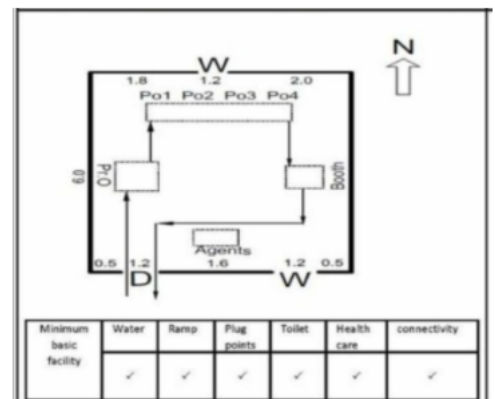

Google Map View

Polling Station Building Front View

Polling Station Front View

Cad View

Key MAP View

1 பெயர் : பாலகிருஷ்ணன் - தந்தையின் பெயர்: மருதப்பன் - வீட்டு எண் : 1 வயது : 75 பாலினம் : ஆண் Photo is available	IBU2914570	2 பெயர் : ரத்தினம் - கணவர் பெயர்: பாலகிருஷ்ணன் - வீட்டு எண் : 1 வயது : 69 பாலினம் : பெண் Photo is available	IBU2914588	3 பெயர் : சும்ன் - தந்தையின் பெயர்: பாலகிருஷ்ணன் - வீட்டு எண் : 1 வயது : 43 பாலினம் : ஆண் Photo is available	MPR2359636
4 பெயர் : ஜெயலட்சுமி - தந்தையின் பெயர்: செல்வராஜ் - வீட்டு எண் : 1 வயது : 38 பாலினம் : ஆண் Photo is available	IBU0940064	5 பெயர் : சேக்முகமது - தந்தையின் பெயர்: காதர்முகமது - வீட்டு எண் : 2-1 வயது : 56 பாலினம் : ஆண் Photo is available	MPR2920213	6 பெயர் : ஜான்சா ஷே தந்தையின் பெயர்: ஷேக் முகமது வீட்டு எண் : 2a வயது : 36 பாலினம் : ஆண் Photo is available	IBU1434588
7 பெயர் : தமிழ்செல்வன் தந்தையின் பெயர்: தங்கராஜ் வீட்டு எண் : 16/17 வயது : 30 பாலினம் : ஆண் Photo is available	IBU2654903	8 பெயர் : நந்தகோபால் தந்தையின் பெயர்: தங்கராஜ் வீட்டு எண் : 16/17 வயது : 26 பாலினம் : ஆண் Photo is available	IBU2655025	9 பெயர் : ராதா - கணவர் பெயர்: பாலமுருகன் - வீட்டு எண் : 17 வயது : 45 பாலினம் : பெண் Photo is available	IBU2009504
10 பெயர் : சிவக்குமார் - தந்தையின் பெயர்: மருதாச்சலம் - வீட்டு எண் : 17 வயது : 36 பாலினம் : ஆண் Photo is available	IBU1434562	11 பெயர் : வசந்தா - கணவர் பெயர்: ஜெயபிரகாஷ் - வீட்டு எண் : 18-1 வயது : 67 பாலினம் : பெண் Photo is available	MPR3176948	12 பெயர் : ஷாஜகான் - தந்தையின் பெயர்: சேக்முகமது - வீட்டு எண் : 24 வயது : 34 பாலினம் : ஆண் Photo is available	IBU1434554
13 பெயர் : வாசுதேவன் தந்தையின் பெயர்: செல்லப்பன் வீட்டு எண் : 32 (1)78 வயது : 68 பாலினம் : ஆண் Photo is available	IBU2719946	14 பெயர் : பாலமுருகன் - தந்தையின் பெயர்: மணி - வீட்டு எண் : 43 வயது : 55 பாலினம் : ஆண் Photo is available	IBU2009553	15 பெயர் : ராதா - கணவர் பெயர்: பாலமுருகன் - வீட்டு எண் : 43 வயது : 45 பாலினம் : பெண் Photo is available	IBU1284967
16 பெயர் : சுரேஷ் - தந்தையின் பெயர்: சண்முகம் - வீட்டு எண் : 50 வயது : 52 பாலினம் : ஆண் Photo is available	MPR2398279	17 பெயர் : சசிகலா - கணவர் பெயர்: சுரேஷ் - வீட்டு எண் : 50 வயது : 47 பாலினம் : பெண் Photo is available	MPR2398261	18 பெயர் : சரவணக்குமார் ச தந்தையின் பெயர்: சம்பத் - வீட்டு எண் : 209ஏ/8 வயது : 39 பாலினம் : ஆண் Photo is available	MPR2920312
19 பெயர் : ஆர்த்தி பா தந்தையின் பெயர்: சும்ன் ராஜ் - வீட்டு எண் : க/எண் 1 வயது : 41 பாலினம் : பெண் Photo is available	IBU2526358	20 பெயர் : எஸ்.சமீனா கணவர் பெயர்: ஷேக் முகமது வீட்டு எண் : கதவு எண் 2/2 வயது : 39 பாலினம் : பெண் Photo is available	ATS2786085		