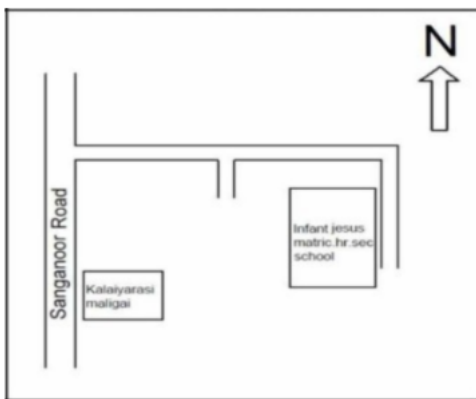

Google Map View

Polling Station Building Front View

Polling Station Front View

Cad View

Key MAP View

1 பெயர் : பாலகிருஷ்ணன் - தந்தையின் பெயர்: மருதப்பன் - வீட்டு எண் : 1 வயது : 75 பாலினம் : ஆண் Photo is available	IBU2914570	2 பெயர் : ரத்தினம் - கணவர் பெயர்: பாலகிருஷ்ணன் - வீட்டு எண் : 1 வயது : 69 பாலினம் : பெண் Photo is available	IBU2914588	3 பெயர் : சும்ன் - தந்தையின் பெயர்: பாலகிருஷ்ணன் - வீட்டு எண் : 1 வயது : 43 பாலினம் : ஆண் Photo is available	MPR2359636
4 பெயர் : ஜெயலட்சுமி - தந்தையின் பெயர்: செல்வராஜ் - வீட்டு எண் : 1 வயது : 38 பாலினம் : ஆண் Photo is available	IBU0940064	5 பெயர் : சேக்முகமது - தந்தையின் பெயர்: காதர்முகமது - வீட்டு எண் : 2-1 வயது : 56 பாலினம் : ஆண் Photo is available	MPR2920213	6 பெயர் : ஜான்சா ஷே தந்தையின் பெயர்: ஷேக் முகமது வீட்டு எண் : 2a வயது : 36 பாலினம் : ஆண் Photo is available	IBU1434588
7 பெயர் : தமிழ்செல்வன் தந்தையின் பெயர்: தங்கராஜ் வீட்டு எண் : 16/17 வயது : 30 பாலினம் : ஆண் Photo is available	IBU2654903	8 பெயர் : நந்தகோபால் தந்தையின் பெயர்: தங்கராஜ் வீட்டு எண் : 16/17 வயது : 26 பாலினம் : ஆண் Photo is available	IBU2655025	9 பெயர் : ராதா - கணவர் பெயர்: பாலமுருகன் - வீட்டு எண் : 17 வயது : 45 பாலினம் : பெண் Photo is available	IBU2009504
10 பெயர் : சிவக்குமார் - தந்தையின் பெயர்: மருதாச்சலம் - வீட்டு எண் : 17 வயது : 36 பாலினம் : ஆண் Photo is available	IBU1434562	11 பெயர் : வசந்தா - கணவர் பெயர்: ஜெயபிரகாஷ் - வீட்டு எண் : 18-1 வயது : 67 பாலினம் : பெண் Photo is available	MPR3176948	12 பெயர் : ஷாஜகான் - தந்தையின் பெயர்: சேக்முகமது - வீட்டு எண் : 24 வயது : 34 பாலினம் : ஆண் Photo is available	IBU1434554
13 பெயர் : வாசுதேவன் தந்தையின் பெயர்: செல்லப்பன் வீட்டு எண் : 32 (1)78 வயது : 68 பாலினம் : ஆண் Photo is available	IBU2719946	14 பெயர் : பாலமுருகன் - தந்தையின் பெயர்: மணி - வீட்டு எண் : 43 வயது : 55 பாலினம் : ஆண் Photo is available	IBU2009553	15 பெயர் : ராதா - கணவர் பெயர்: பாலமுருகன் - வீட்டு எண் : 43 வயது : 45 பாலினம் : பெண் Photo is available	IBU1284967
16 பெயர் : சுரேஷ் - தந்தையின் பெயர்: சண்முகம் - வீட்டு எண் : 50 வயது : 52 பாலினம் : ஆண் Photo is available	MPR2398279	17 பெயர் : சசிகலா - கணவர் பெயர்: சுரேஷ் - வீட்டு எண் : 50 வயது : 47 பாலினம் : பெண் Photo is available	MPR2398261	18 பெயர் : சரவணக்குமார் ச தந்தையின் பெயர்: சம்பத் - வீட்டு எண் : 209ஏ/8 வயது : 39 பாலினம் : ஆண் Photo is available	MPR2920312
19 பெயர் : ஆர்த்தி பா தந்தையின் பெயர்: சும்ன் ராஜ் - வீட்டு எண் : க/எண் 1 வயது : 41 பாலினம் : பெண் Photo is available	IBU2526358	20 பெயர் : எஸ்.சமீனா கணவர் பெயர்: ஷேக் முகமது வீட்டு எண் : கதவு எண் 2/2 வயது : 39 பாலினம் : பெண் Photo is available	ATS2786085		