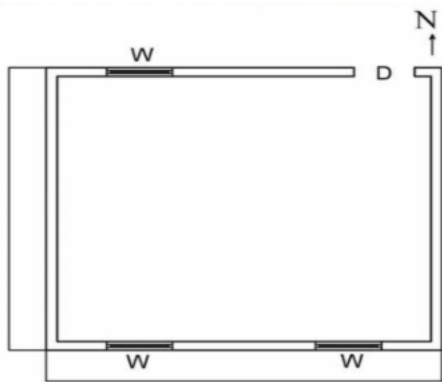

Google Map View

Polling Station Building Front View

Polling Station Front View

Cad View

Key MAP View

1 பெயர் : ராமன் - தந்தையின் பெயர்: ராகன் - வீட்டு எண் : 1 வயது : 81 பாலினம் : ஆண்	IBU0620492 Photo is available	2 பெயர் : ஜனாபாய் - கணவர் பெயர்: ராமச்சந்திரன் - வீட்டு எண் : 1 வயது : 77 பாலினம் : பெண்	IBU2915346 Photo is available	3 பெயர் : வள்ளி கணவர் பெயர்: அர்ஜுனன் வீட்டு எண் : 1 வயது : 53 பாலினம் : பெண்	IBU3625324 Photo is available
4 பெயர் : ரீனா - தந்தையின் பெயர்: ஷியாமளகுமாரன் - வீட்டு எண் : 1 வயது : 49 பாலினம் : பெண்	IBU0620641 Photo is available	5 பெயர் : நிஷாந்தினி - தந்தையின் பெயர்: பாண்டியன் - வீட்டு எண் : 1 வயது : 38 பாலினம் : பெண்	IBU0620484 Photo is available	6 பெயர் : உமா - தந்தையின் பெயர்: ராதா - வீட்டு எண் : 1 வயது : 37 பாலினம் : பெண்	IBU0620476 Photo is available
7 பெயர் : ஜோதிமணி - தந்தையின் பெயர்: ராஜேஸ்வரி - வீட்டு எண் : 1 வயது : 34 பாலினம் : பெண்	IBU0620435 Photo is available	8 பெயர் : நதியா - தந்தையின் பெயர்: ராமன் - வீட்டு எண் : 1 வயது : 34 பாலினம் : பெண்	IBU0620500 Photo is available	9 பெயர் : கணேசன் - தந்தையின் பெயர்: மாரிமுத்து - வீட்டு எண் : 1-0 வயது : 50 பாலினம் : ஆண்	IBU1554542 Photo is available
10 பெயர் : சுகதி - கணவர் பெயர்: கணேசன் - வீட்டு எண் : 1-0 வயது : 48 பாலினம் : பெண்	IBU1554559 Photo is available	11 பெயர் : கீர்த்தனா - தந்தையின் பெயர்: ரங்கராஜ் - வீட்டு எண் : 1-1 வயது : 31 பாலினம் : பெண்	IBU1078328 Photo is available	12 பெயர் : சக்திமுருகன் தந்தையின் பெயர்: வேலுச்சாமி வீட்டு எண் : 1/2ஏ வயது : 24 பாலினம் : ஆண்	IBU3161932 Photo is available
13 பெயர் : சுப்புலட்சுமி - கணவர் பெயர்: ராஜன் - வீட்டு எண் : 1/8 வயது : 65 பாலினம் : பெண்	IBU0618298 Photo is available	14 பெயர் : சரவணப்பிரியா கணவர் பெயர்: கோபால்ராஜன் வீட்டு எண் : 1பீ வயது : 45 பாலினம் : பெண்	IBU3439171 Photo is available	15 பெயர் : கோமதுமிதா தந்தையின் பெயர்: கோபால்ராஜன் வீட்டு எண் : 1 பி வயது : 19 பாலினம் : பெண்	IBU3708096 Photo is available
16 பெயர் : கருப்பசாமி - தந்தையின் பெயர்: பிச்சமுத்து - வீட்டு எண் : 1H வயது : 57 பாலினம் : ஆண்	IBU1078914 Photo is available	17 பெயர் : பார்பாத்தி - கணவர் பெயர்: வேலுசாமி - வீட்டு எண் : 2 வயது : 48 பாலினம் : பெண்	IBU1939271 Photo is available	18 பெயர் : தர்மலெட்சுமி - கணவர் பெயர்: ராஜமூர்த்தி - வீட்டு எண் : 2 வயது : 46 பாலினம் : பெண்	IBU1287499 Photo is available
19 பெயர் : ரமேஷ் - தந்தையின் பெயர்: தங்கராஜசெட்டியார் - வீட்டு எண் : 2-1 வயது : 59 பாலினம் : ஆண்	IBU2915353 Photo is available	20 பெயர் : விஜயா - கணவர் பெயர்: ரமேஷ் - வீட்டு எண் : 2-1 வயது : 49 பாலினம் : பெண்	MPR6017784 Photo is available	21 பெயர் : மதுலா தந்தையின் பெயர்: முத்து வீட்டு எண் : 2/2 வயது : 22 பாலினம் : பெண்	IBU3373602 Photo is available
22 பெயர் : ரியாஸ் - தந்தையின் பெயர்: முகம்மதுரபீஃ - வீட்டு எண் : 2-19 வயது : 31 பாலினம் : ஆண்	IBU1554609 Photo is available	23 பெயர் : சூ த அவந்திகா தந்தையின் பெயர்: தங்கராஜ் வீட்டு எண் : 2/55 வயது : 21 பாலினம் : பெண்	IBU3713997 Photo is available	24 பெயர் : வேலுசாமி - தந்தையின் பெயர்: வெள்ளையச்சுவுண்டர் - வீட்டு எண் : 2A வயது : 62 பாலினம் : ஆண்	IBU1939289 Photo is available
25 பெயர் : சொளந்தரராஜன் - தந்தையின் பெயர்: ரமேஷ் - வீட்டு எண் : 2a வயது : 28 பாலினம் : ஆண்	IBU2446391 Photo is available	26 பெயர் : நந்தினி தந்தையின் பெயர்: தன்பால் வீட்டு எண் : 2B வயது : 28 பாலினம் : பெண்	IBU2687804 Photo is available	27 பெயர் : கோபால்ராஜன் - தந்தையின் பெயர்: கனகராஜ் - வீட்டு எண் : 3 வயது : 50 பாலினம் : ஆண்	IBU2915361 Photo is available
28 பெயர் : மு ரோஜா தந்தையின் பெயர்: பூ முருகேசன் வீட்டு எண் : 3 வயது : 30 பாலினம் : பெண்	IBU3304052 Photo is available	29 பெயர் : க பால குரு தந்தையின் பெயர்: கருப்பையா வீட்டு எண் : 3 வயது : 26 பாலினம் : ஆண்	IBU3304078 Photo is available	30 பெயர் : கதிரேஷ் - தந்தையின் பெயர்: பாலக்குமார் - வீட்டு எண் : 3-9 வயது : 27 பாலினம் : ஆண்	IBU2527661 Photo is available